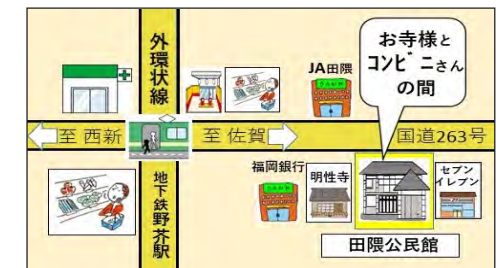

### ◆あそぼうクラブ◆ 対象: 幼児~小学3年生以下

#### 子育てQ-BU「キコロ」 つみきあそび

5cm角のつみきで自由に遊びます

【日時】2月25日(土) 10:00~12:00  
【場所】田隈公民館 講堂  
【定員】先着20名(要予約)  
【共催】NPO法人「幸せな家庭環境をつくる会」福岡支部  
福岡「つみき」のみなさん

注) 幼児の参加は、必ず保護者同伴でお願いします。  
注) 申込期間は、2/1(水)~2/14(火)です。  
注) 受付時間は、月曜~土曜の9時~17時の間。  
注) 申込先は、田隈公民館のみです。

### 公民館臨時休館日のお知らせ

2月26日(日)は利用の申込みがない場合、臨時休館します。利用の申込みは、2月16日(木)17時までをお願いします。

「子ども料理教室」  
2月はお休みです