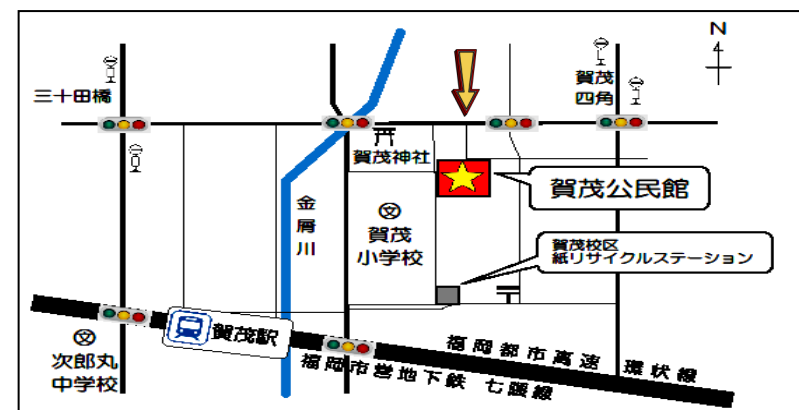

【日時】 令和5年2月13日(月) 18:30～

【場所】 賀茂公民館 講堂

【対象】 賀茂公民館 運営懇話会委員の皆さん

- 【内容】
- ・令和4年度事業報告について
 - ・令和5年度事業計画案について
 - ・令和5年度賀茂公民館サークルについて

第2回 サークル代表者会のお知らせ

【日時】 令和5年2月21日(火) 19:00～

【場所】 賀茂公民館 講堂・学習室

【対象】 賀茂公民館サークル代表者(新代表の方も可)

- 【内容】
- ・令和5年度賀茂公民館サークルについて
 - ・令和5年度月一回の休館について
 - ・今後の予定

かも文庫

2月4日, 18日, 25日(土)
(※2月11日は、祝日の為 お休みいたします。)

時間 10:00～14:00

場所 賀茂公民館 児童等集会室

かも文庫の貸し出しは、お一人3冊まで、期間は2週間です。

2月26日(日) 休館のお知らせ

2月16日(木) 17時まで利用の申し込みがない場合は、
休館いたします。

【賀茂公民館掲示板】

賀茂公民館
バスハイクのお知らせ

天領日田「豆田町おひなさまめぐり」

日時；3月24日（金）9:00集合 9:10出発
 集合場所；賀茂小学校 南西門
 募集定員；30名
 参加費；1,000円（申込時に徴収）
 ※昼食は各自。
 申込受付；2月1日（水）より
 申込方法；
 公民館にある案内プリント（申込書付）に
 必要事項を記入し、参加料を添えてお申し込み
 ください。

子育て交流サロン「こがもひろば」よりご案内