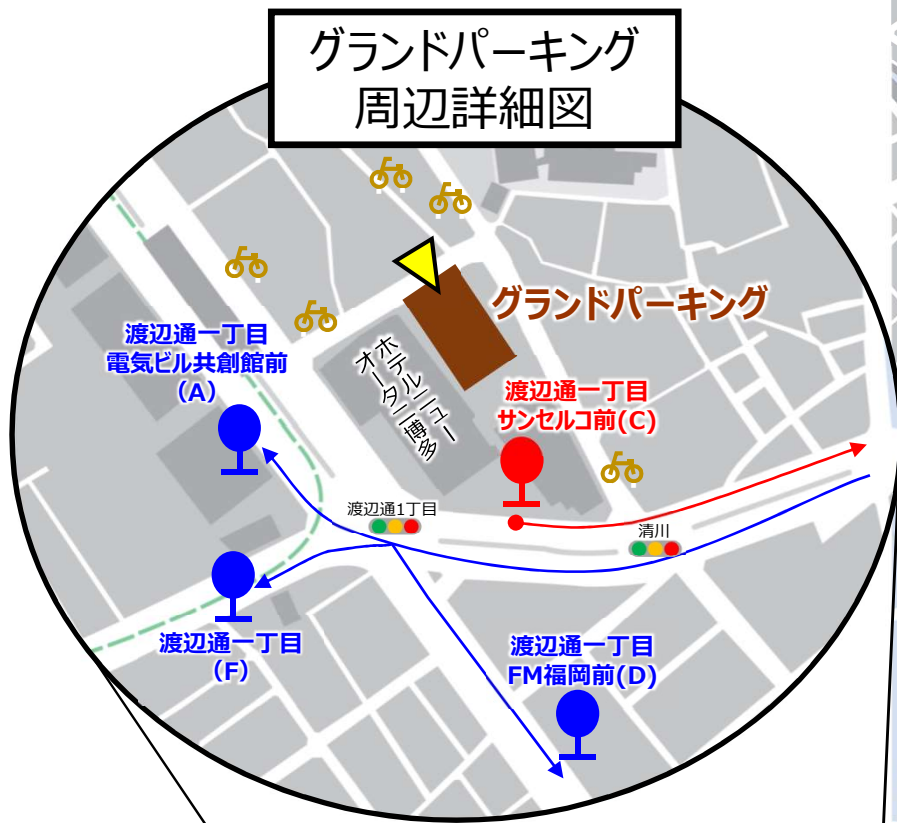

住吉パーキング ⇔ 博多駅 案内図

※博多駅へ向かう手段には、路線バス・シェアサイクルがあります。
※徒歩 約13分 (住吉パーキング ⇔ 博多駅)

行き：住吉四丁目 → 博多駅前(F)

帰り：博多駅前(A) → 住吉四丁目

🚲：住吉パーキング近隣の
シェアサイクル (チャリチャリ) ポート

★：駐車券割引所 (博多駅総合案内所)

住吉パーキング 周辺詳細図

【バス系統 (行き)】
住吉四丁目 → 博多駅前(F)
47. 48

グランドパーキング ⇔ 博多駅 案内図

※博多駅へ向かう手段には、
地下鉄・BRT・路線バス・シェアサイクルがあります。

グランドパーキング 周辺詳細図

【バス系統（行き）】

渡辺通一丁目(C) → 博多駅前(F)or(E)
BRT
5. 9. 10. 11. 15. 16. 17. 19
50. 58. 65. 88. 105. 214. L. 急行
エコライナー

バス乗車
約8分

【バス系統（帰り）】

博多駅前(A) → 渡辺通1丁目(A)
BRT
44. 300. 301. 302. 304. 305
307. 333. K. エコライナー

博多駅前(B) → 渡辺通1丁目(F)
9. 10. 11. 15. 16. 17. 19. 50
58. 58-1. 214. エコライナー

博多駅前(C) → 渡辺通1丁目(D)
65

行き：渡辺通一丁目(C) → 博多駅前(F)or(E)

帰り：博多駅前(A),(B),(C) → 渡辺通一丁目(A),(F),(D)

🚲：グランドパーキング近隣のシェアサイクル（チャリチャリ）ポート

★：駐車券割引所（博多駅総合案内所）