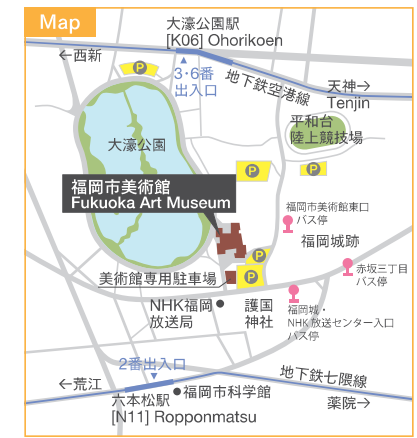

《発行・編集》
令和 5年11月
ふれあい城南運営委員会事務局
(福岡市城南区役所企画振興課内)
〒814-0192 城南区鳥飼 6丁目 1-1
TEL 833-4065 FAX 844-1204