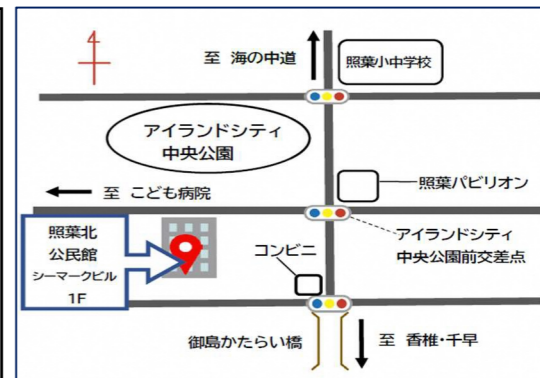

※令和5年1月5日(木)の子育てラボはお休みです。

テリクエストⅢ 11月12日(土)開催!

照葉北公民館はミッションポイントとして参加します。
ご来館の際は、できるだけ徒歩でお越しください。
自転車や車でご来館の際は、敷地内では徐行運転をお願いいたします。★詳しくは、戸別配布チラシをご覧ください。

OTONA JIKAN

オトナジカン

第6弾! マクラメ編み!

クリスマスオーナメント編み

【日時】11月21日(月) 9:30～12:00
【会場】照葉北公民館 講堂
【講師】森田 菜美子氏
【材料費】2,000円
【定員】15名(先着順)
【申込開始】11月5日(土)

クリスマスツリーのモチーフとオーナメント編みます。
壁に飾ったり、玄関の扉に飾ったり♪
実物を公民館で飾っていますのでご覧ください。
ブログでも案内しています。

特別企画!! 『家族で子育てラボ』

【日時】11月3日(木・祝) 10:00～12:00
【会場】照葉北公民館 講堂
【対象】乳幼児とその保護者 15組(先着順)
【講師】木下 泉美氏(福岡市子育て支援コンシェルジュ)

☆日頃から気になる子育ての悩みを相談できます☆

【参加費】無料
【内容】(前半) 親子ふれあい遊び
(後半) 交流タイム(グループ分けをします)

公民館だより 10月号掲載分
終わりに、あの!?妖精キャラクターと家族写真を撮って解散です。

※残りわずか! お申込受付中です。

講話 ～小児救急の現場から～

《福岡市立子ども病院・照葉公民館・照葉北公民館共催》

【日時】11月30日(水)10:30～12:00
【会場】照葉北公民館 講堂
【講師】諸岡 雄也氏(福岡市立子ども病院総合診療科医師)
【内容】子どもの突然の熱、腹痛、ひきつけ、事故等の対応他保護者の方の不安や疑問についてお話していただきます。
【定員】20名程度(お子様を連れて参加できます)
【申込先】照葉公民館 092-674-3101
11月25日(金)までにお電話ください。

ソロで楽しいリズムダンス

社交ダンスの要素を取り入れたリズムとステップで
楽しく体を動かしましょう!!

【日時】11月14日(月) 10:00～11:30
【会場】照葉北公民館 講堂
【講師】黒田 真二氏
(コスモダンスアカデミー代表)

【参加費】無料
【定員】20名(先着順)
【申込開始】11月5日(土)
【持ち物】フィットネスシューズ等の動きやすい靴
♪ 男性の方もお気軽にお越しください♪

住所:福岡市東区香椎照葉3丁目2番1号シーマークビル1階

TEL: 410-6071 FAX: 410-6072

E-mail:terihakita148@ace.ocn.ne.jp
ホームページ:http://gakushu.city.fukuoka.lg.jp

ブログ:https://terihakitako.blogspot.com

公民館だよりも掲載しています。
・中止・変更はブログでお知らせいたします。 ライン公式アカウント

公民館ブログ

新型コロナワクチン接種 インターネット予約サポート

新型コロナウイルスワクチン接種のインターネット予約について、スマートフォンの使い方や入力方法などを専門スタッフがサポートします。

時間帯	実施日
9:00～12:00	11/4(金)・11/18(金)・11/25(金)
14:00～17:00	11/1(火)・11/8(火)・11/15(火)・11/22(火)・11/29(火)

※終了時間の15分前までにお越しください。

【実施場所】照葉北公民館
【必要な物】接種券
【ワクチン接種に関するお問い合わせ】
福岡市新型コロナワクチン接種コールセンター
TEL 092-260-8405 (8:30～17:30)

コンビニ交付サービスの手数料が
今なら 全て **100円!**

期間限定
10/1～来年3/31

マイナンバーカード(4桁の暗証番号)があれば、お近くのコンビニのマルチコピー機で、住民票、印鑑証明書、本籍が市内分の戸籍全部(個人)事項証明書、戸籍の附票を取ることができます。

来年3月31日(金)まで、期間限定で手数料が全て

「100円」!ぜひご利用ください。

詳しくは、市ホームページ「福岡市 コンビニ交付」

を確認するか、区市民課へお問い合わせください。

東区市民課 092-645-1016

市ホームページ

11月より中国語サークルはじまります!

サークル名:『はじめての中国語』
対象:どなたでも
活動日:毎週水曜日
時間:18:00～20:00
会費:3,000円/月

《サークル紹介》
初心者からでも中国語がマスターできます。
どなたでも見学お気軽にどうぞ。
詳しくは照葉北公民館へお問い合わせください。

11月の臨時休館日は13日(日)です。

子ども虐待防止 オレンジリボン運動

11月は児童虐待防止推進月間です。

～子供たちの笑顔を守るために一人ひとりができることを～

オレンジリボンには「子ども虐待防止」というメッセージが込められています。児童虐待防止に深い関心と理解をお願いします。子育て家庭が孤立しないように日頃から地域で温かく見守っていきましょう。また、子育ての悩みは一人で抱え込まずご相談ください。

《子育ての悩み 相談窓口》
◆市子ども総合相談センター(エガお館)
TEL 092-833-3000
(24時間受付※年末年始は除く)
◆区子育て支援課相談電話 (9:00～17:00)
TEL 092-645-1082

《虐待と思ったら》 **189番**
最寄りの児童相談所につながり、専門家が対応します。

《利用についてお願い》

- ●ご利用の際は、事前にご相談ください。
  受付時間:9:00～17:00
- ●マスク着用・手指消毒・検温、名簿記入をお願いします。
- ●駐車場は6台です。満車の際はあしからずご了承ください。皆様のご協力をお願いいたします。