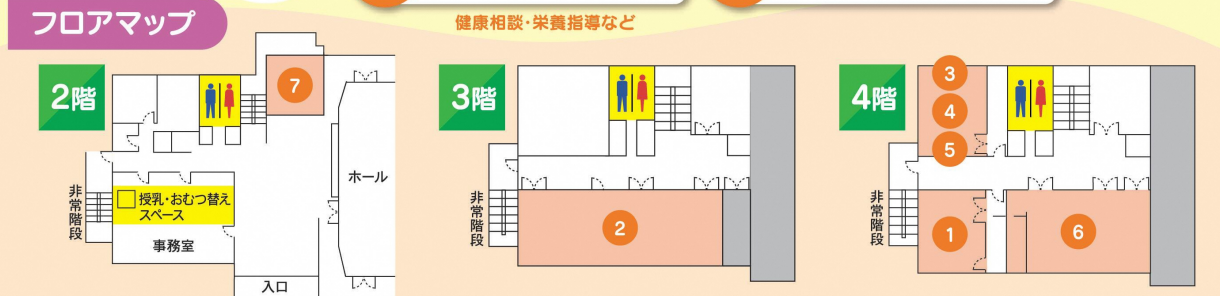

体験コーナー 11:00~16:00

1 おまわりさんと遊ぼう (城南警察署)

運転・歩行者・自転車シュミレーター

2 ワクワク★ドキドキ工業体験 (博多工業高校)

VRジェットコースター

3 トントンずもう (中村学園大学児童文化部)

作って対戦!

4 風車・万華鏡作り (西部3Rステーション)

5 オリジナル 缶バッジ作り

6 かえっこバザール (城南市民センター)

家で使わなくなったおもちゃを持ってくると、欲しいおもちゃとかえっこできるよ!

九州電力社員研修所エリア 11:00~16:00

※③、④、⑤、⑥、⑦は15:30に受付終了します。

1 暮らしを守る車大集合 (九州電力社員研修所・城南警察署・城南消防署)

高所作業車に乗ろう! (身長制限100cm以上)

配電高所作業車