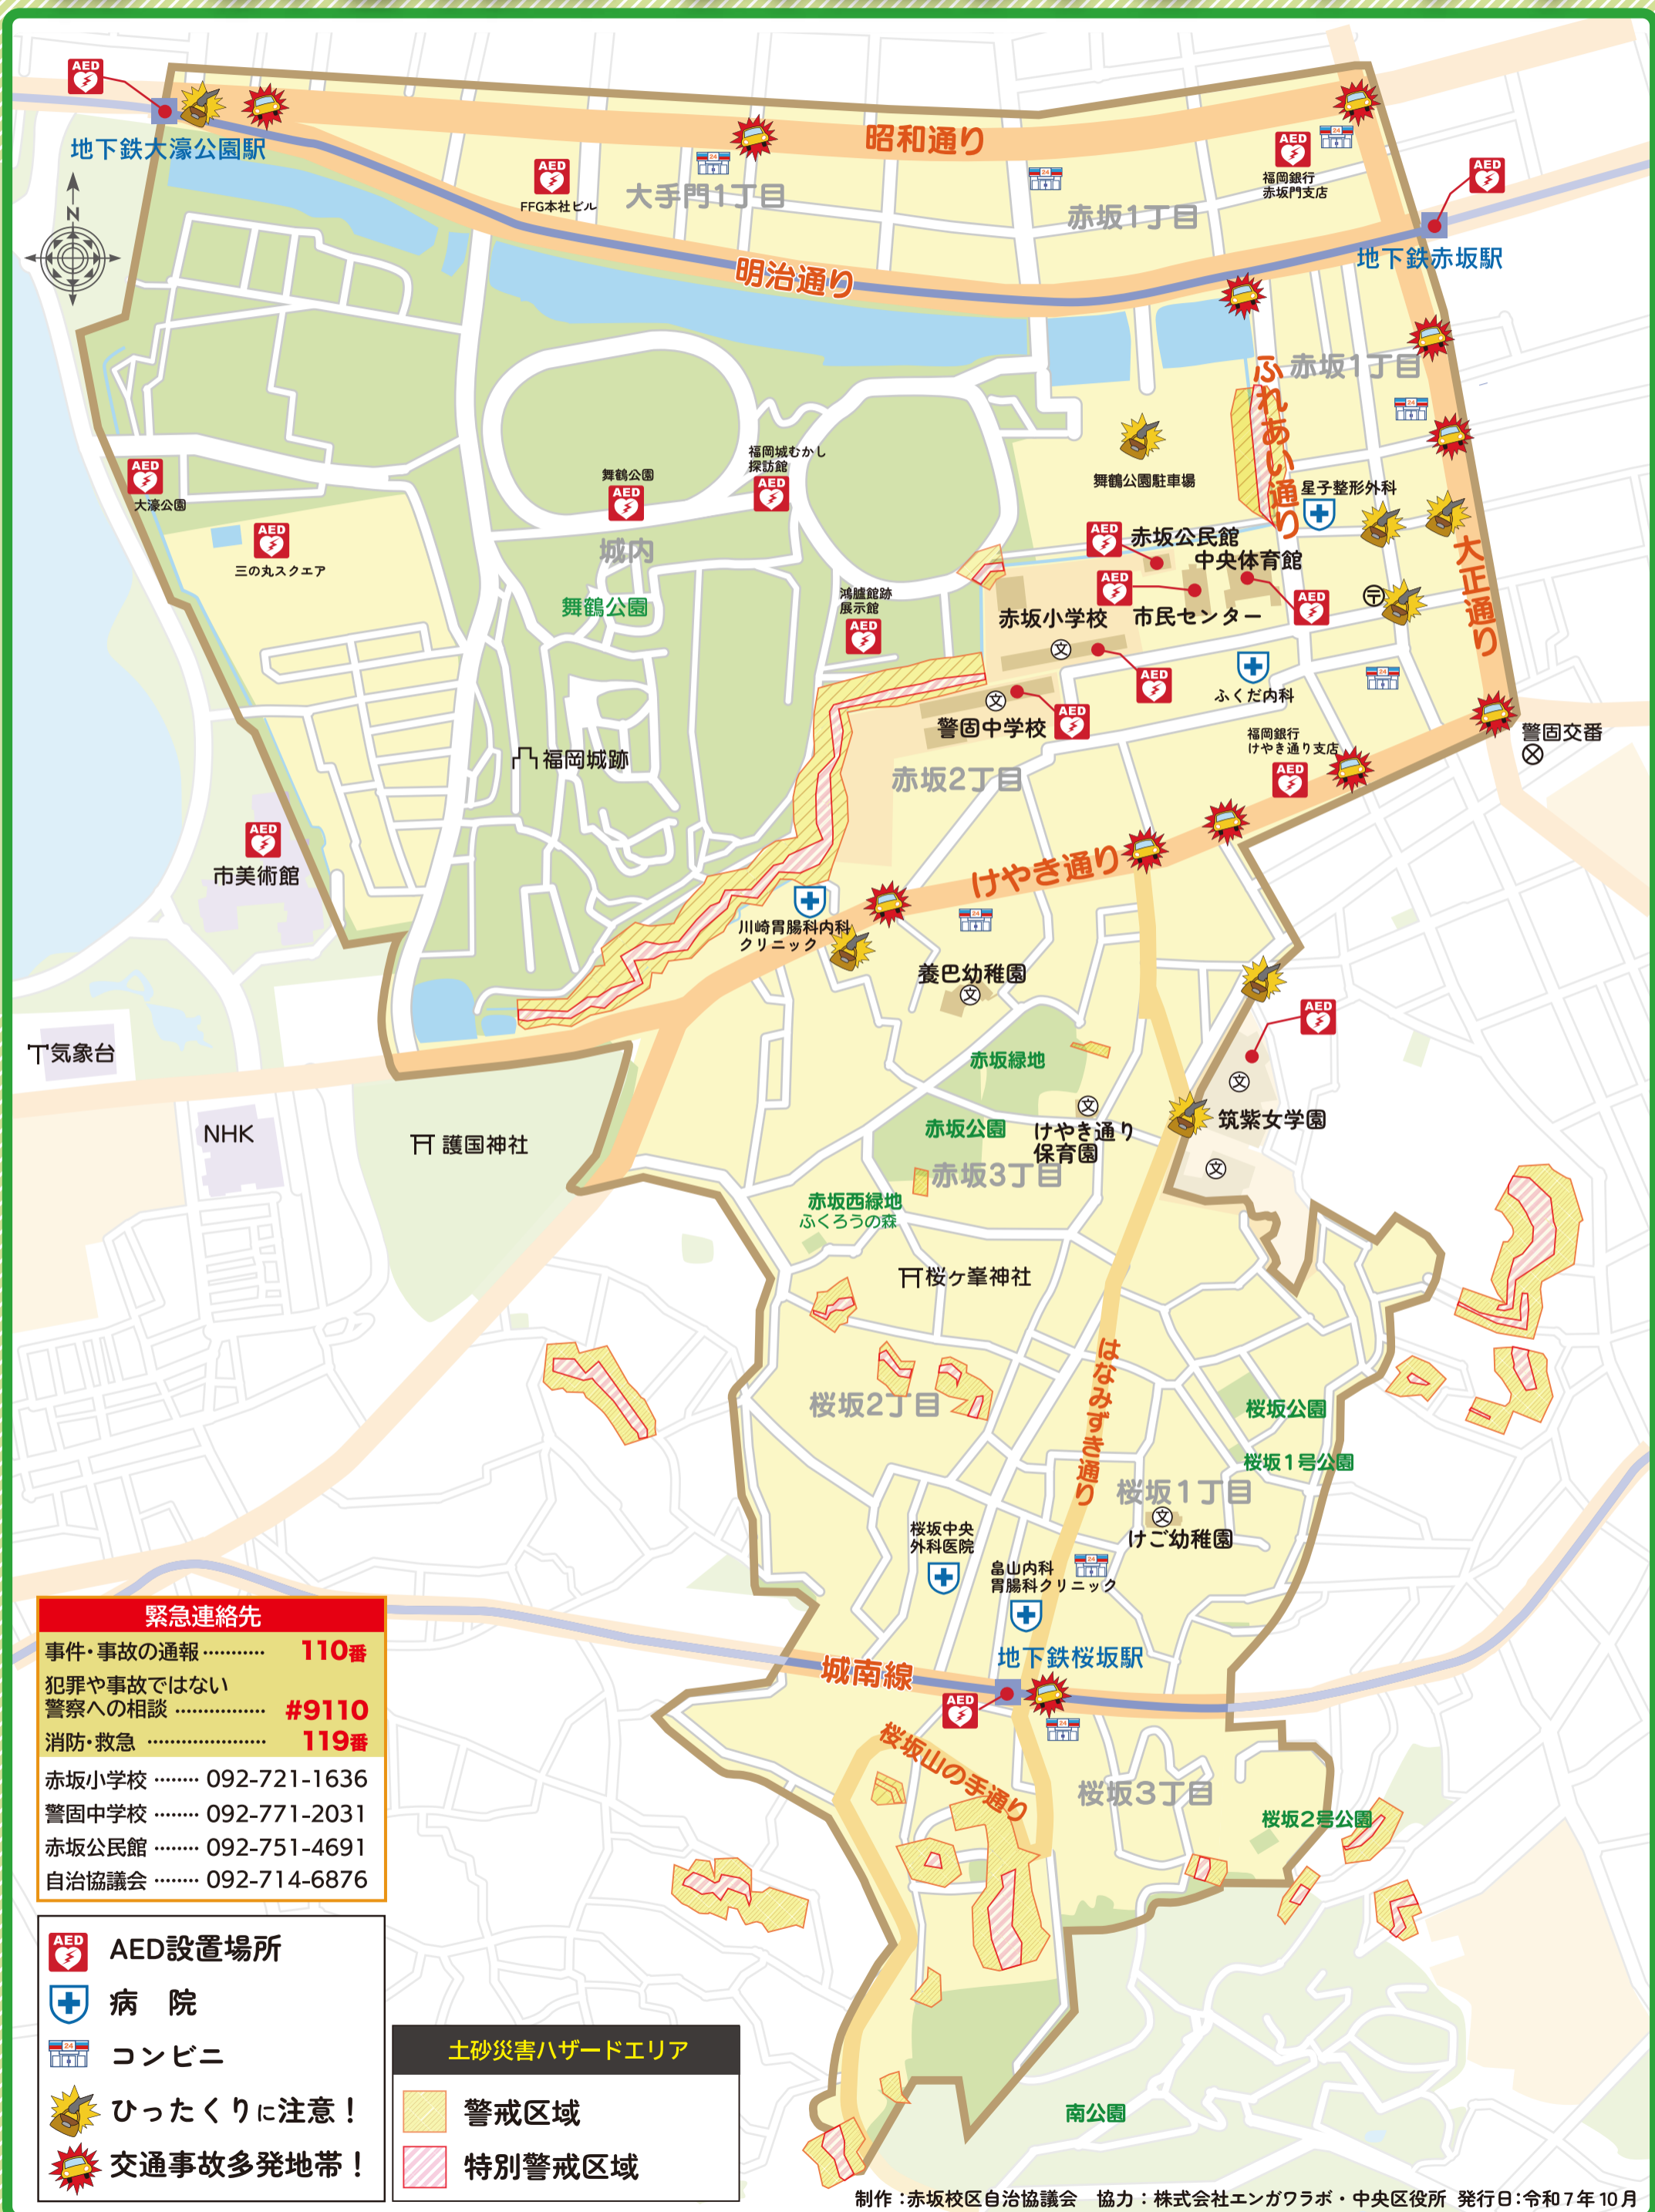

赤坂校区 安全安心 マップ

緊急連絡先

事件・事故の通報	110番
犯罪や事故ではない 警察への相談	#9110
消防・救急	119番
赤坂小学校	092-721-1636
警固中学校	092-771-2031
赤坂公民館	092-751-4691
自治協議会	092-714-6876

	AED設置場所
	病院
	コンビニ
	ひったくりに注意!
	交通事故多発地帯!
	警戒区域
	特別警戒区域