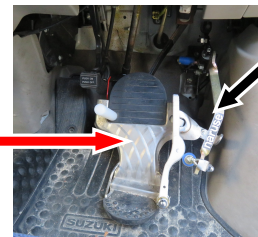

田隈校区青パトは**安全ブレーキ**を採用しております。アクセルとブレーキの踏み間違いが起こりにくいです。ぜひ、体験乗車で実感してみてください。

アクセルは横にスライドさせるレバー式

青パトでボランティアポイントをためよう！

- ★ 青パトに乗車された方にボランティアポイントを差し上げます。1年間のポイントの合計で
 - ★ QUOカードなど素敵な商品も用意してます。
- ※令和6年度より

青パトボランティア申込書