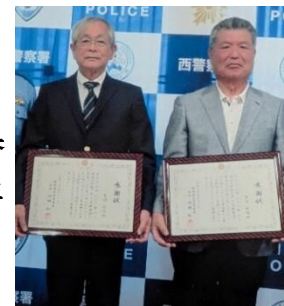

吉武町内のたんぼをお借りして、手植えによる田植え体験を行います。
※収穫した米は食料不足が深刻なアジア・アフリカの国々に寄贈されます。
◆日時: 令和8年6月13日(土)・・・小雨決行
受付: 9時45分 開会: 10時 閉会: 12時
◆集合場所: やよいの風公園
◆対象: 小学生(全学年)・・・2年生以下は保護者同伴
◆服装: 汚れてもいい服装、サンダル・草履(雨天時はカッパ)
◆持参品: 着替え・帽子・水筒・タオル
◆申込: 各町内会・自治会の子ども会または公民館(6月5日まで) 子ども会育成連合会

お知らせ!

人命救助で感謝状!!

4月6日夜間に、金武の牛尾利隆さんと宮竹信行さんが校区内の田んぼで動けず瀕死の状態であった高齢男性を発見するや、自ら田んぼに入って引き揚げた上、110番通報する等人命救助に大きく貢献されましたので、その功労をたたえ西警察署長より感謝状が贈呈されました。

自治協議会 会長 井長 京子

社会福祉協議会からのお知らせ
飯盛の比良松陽子様(故人 夫 教一様)より香典返しをいただきました。社会福祉のために有意義に使わせていただきます。