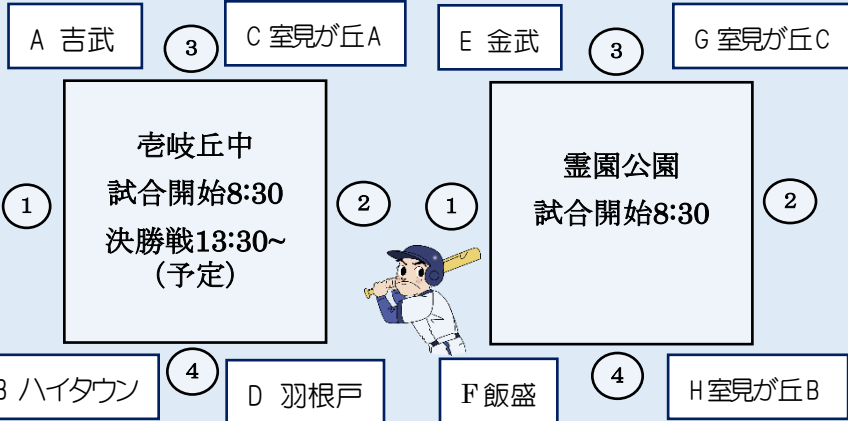

金武校区自治協議会だより

6月号発行: 金武校区自治協議会事務局
金武公民館内 ☎ 812-1967

金武校区球技大会開催のご案内 (壮年ソフトボール・ママさんバレー)

☆ 日時 6月7日(日曜日)
☆ 場所 壱岐丘中学校グラウンド
西部霊園公園グラウンド
※壮年ソフトボール組合せの抽選

～ママさんバレーボール～(壱岐丘中体育館)
選手集合 9時00分 (コート設営)(抽選)
試合開始 10時00分
今年度も町内合同でチーム編成して3チーム参加
★金武・羽根戸合同
★飯盛・吉武合同
★室見が丘単独
応援よろしく
お願いします