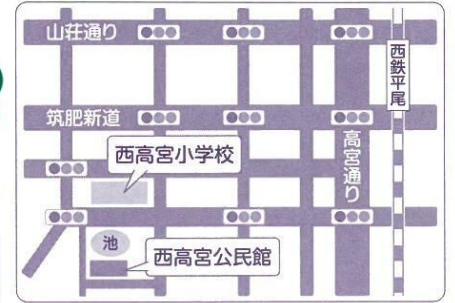

西高宮 公民館だより

福岡市西高宮公民館

〒815-0071 福岡市南区平和1丁目7-16
TEL531-4767 FAX531-4768
「まなびアイふくおか」HPアドレス <http://gakushu.city.fukuoka.lg.jp/>

令和8年
6月号

人権は 守るあなたが 守られる

公民館主催事業のご案内

高の宮学園 (高齢者教室)
☆健康教室
「頭と体をつかったレクリエーション」
日時：6月23日(火) 10:00~12:00
場所：西高宮公民館 講堂
講師：山田 知子 氏 (校区担当保健師)
対象：高の宮学園 会員

つばめ文庫からのお知らせ
絵本・小説・趣味の本など幅広くそろえています。
登録後どなたでも貸出できます。
絵本の読み聞かせもしていますので是非のぞいてみてください。
日時：毎週金曜日 15:00~17:00

5日・12日・19日・26日
場所：西高宮公民館 児童等集会室

【七夕おはなし会】
日時：7月3日(金) 15:45~
場所：西高宮公民館 児童等集会室
絵本の読み聞かせ・紙しばい・パネルシアターなど
☆ミニ笹かざりのお土産があるよ

よかトレ参加してみませんか!
西高宮公民館では福岡市がすすめる健康づくりのための
体操(よかトレ)の映像を流して体操が出来る場
として地域に開放しております。
みなさまのご参加お待ちしております!
日時：毎週火曜日 13:30~14:30
2日・9日・16日・23日
(30日は休館日のためお休みです)

臨時休館のお知らせ
●6月の臨時休館日は14日(日)です。
利用の申し込みがない場合は、臨時休館といたします。
利用をご希望される場合6月4日(木)17:00までに
利用申請をお願いします。
詳しくは西高宮公民館☎531-4767へお問い合わせ
ください。
*リサイクルステーションは6月14日(日)が臨時休館の
場合はお休みします。
●6月30日(火)は全市一斉の休館日です。
令和8年6月から毎月月末は休館日となります。
*公民館休館日に伴い、併設しております「いこいの家」・
リサイクルステーションもお休みします。