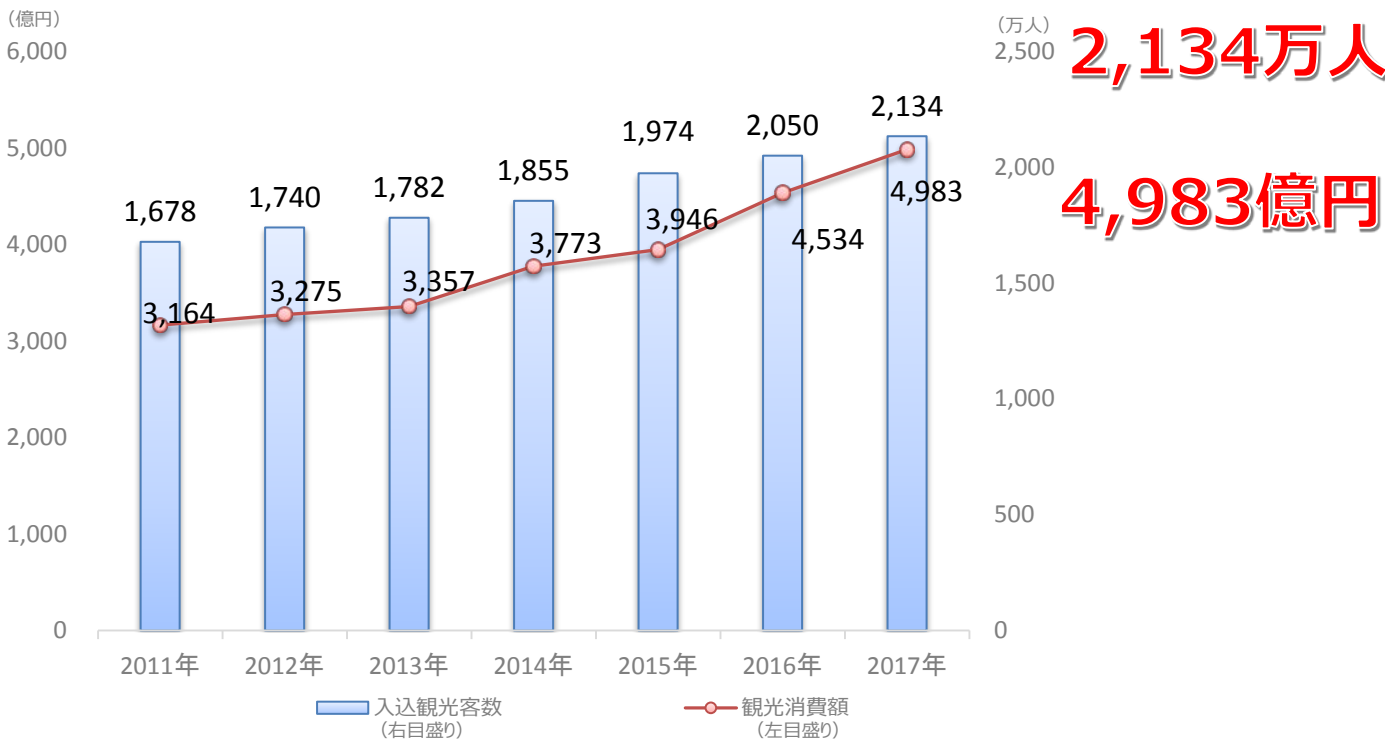

【問い合わせ】
経済観光文化局観光産業課 白石・梅丸
TEL 092-711-4353(内：2567)