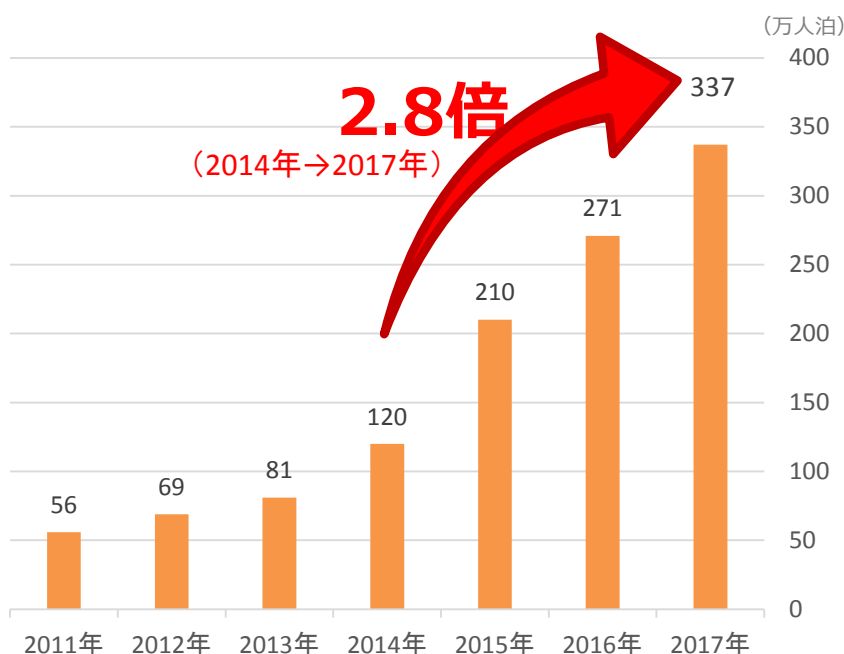

平成31年3月19日

『福岡市の観光・MICE 2019年版（福岡市観光統計）』の概要について

2019年版福岡市観光統計を公表いたします。

今回、**外国人入国者数は7年連続で過去最高を更新し、入込観光客数は6年連続で過去最高を更新**しています。また、観光消費額も着実に増加しております。福岡市の**最新の観光統計情報**について広報のほどよろしくお願いたします。
 ※ 詳細は別紙をご覧ください。

1 外国人入国者数は、7年連続で過去最高を更新！

【本編P4参照】

309万人

2 福岡市外国人延べ宿泊者数（推計）は300万人超！

【本編P12参照】

337万人泊

3 福岡市内宿泊者は九州各県を訪問

【本編P15参照】

福岡市内宿泊者の訪問・滞在の分布をみると、福岡県内の訪問・滞在が13.5%、九州各県の訪問・滞在が46.7%となっている。