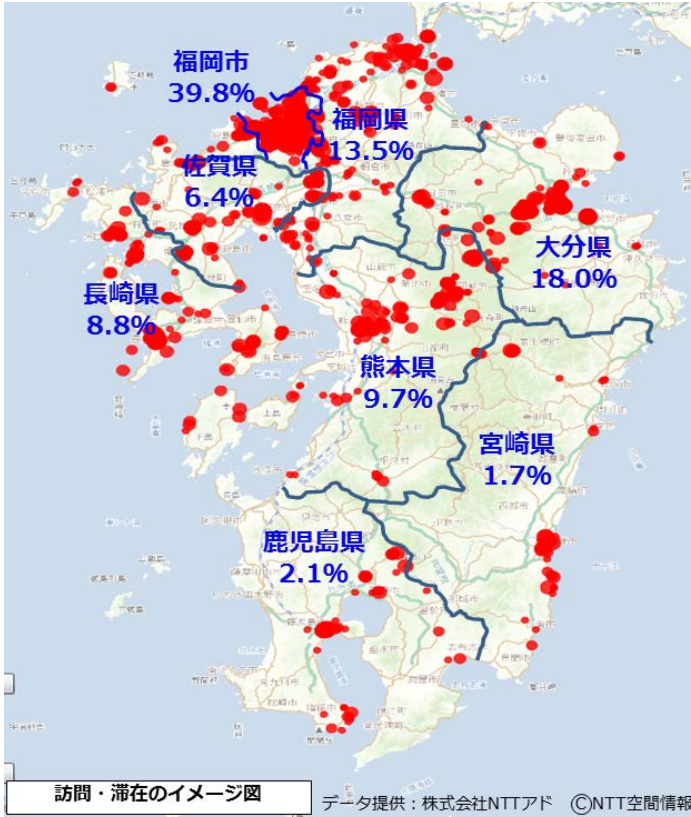

平成31年3月19日

『福岡市の観光・MICE 2019年版（福岡市観光統計）』の概要について

2019年版福岡市観光統計を公表いたします。

今回、**外国人入国者数は7年連続で過去最高を更新し、入込観光客数は6年連続で過去最高を更新**しています。また、観光消費額も着実に増加しております。福岡市の**最新の観光統計情報**について広報のほどよろしくお願いたします。
 ※ 詳細は別紙をご覧ください。

1 外国人入国者数は、7年連続で過去最高を更新！

【本編P4参照】

309万人

2 福岡市外国人延べ宿泊者数（推計）は300万人超！

【本編P12参照】

337万人泊

3 福岡市内宿泊者は九州各県を訪問

【本編P15参照】

福岡市内宿泊者の訪問・滞在の分布をみると、福岡県内の訪問・滞在が13.5%、九州各県の訪問・滞在が46.7%となっている。

福岡市内宿泊者の
訪問・滞在の割合
(サンプル数：13,640人)
調査期間：2016年4月～2018年9月

4 入込観光客数・観光消費額は着実に増加！

【本編 P 16,P18参照】

【問い合わせ】
経済観光文化局観光産業課 白石・梅丸
TEL 092-711-4353(内：2567)