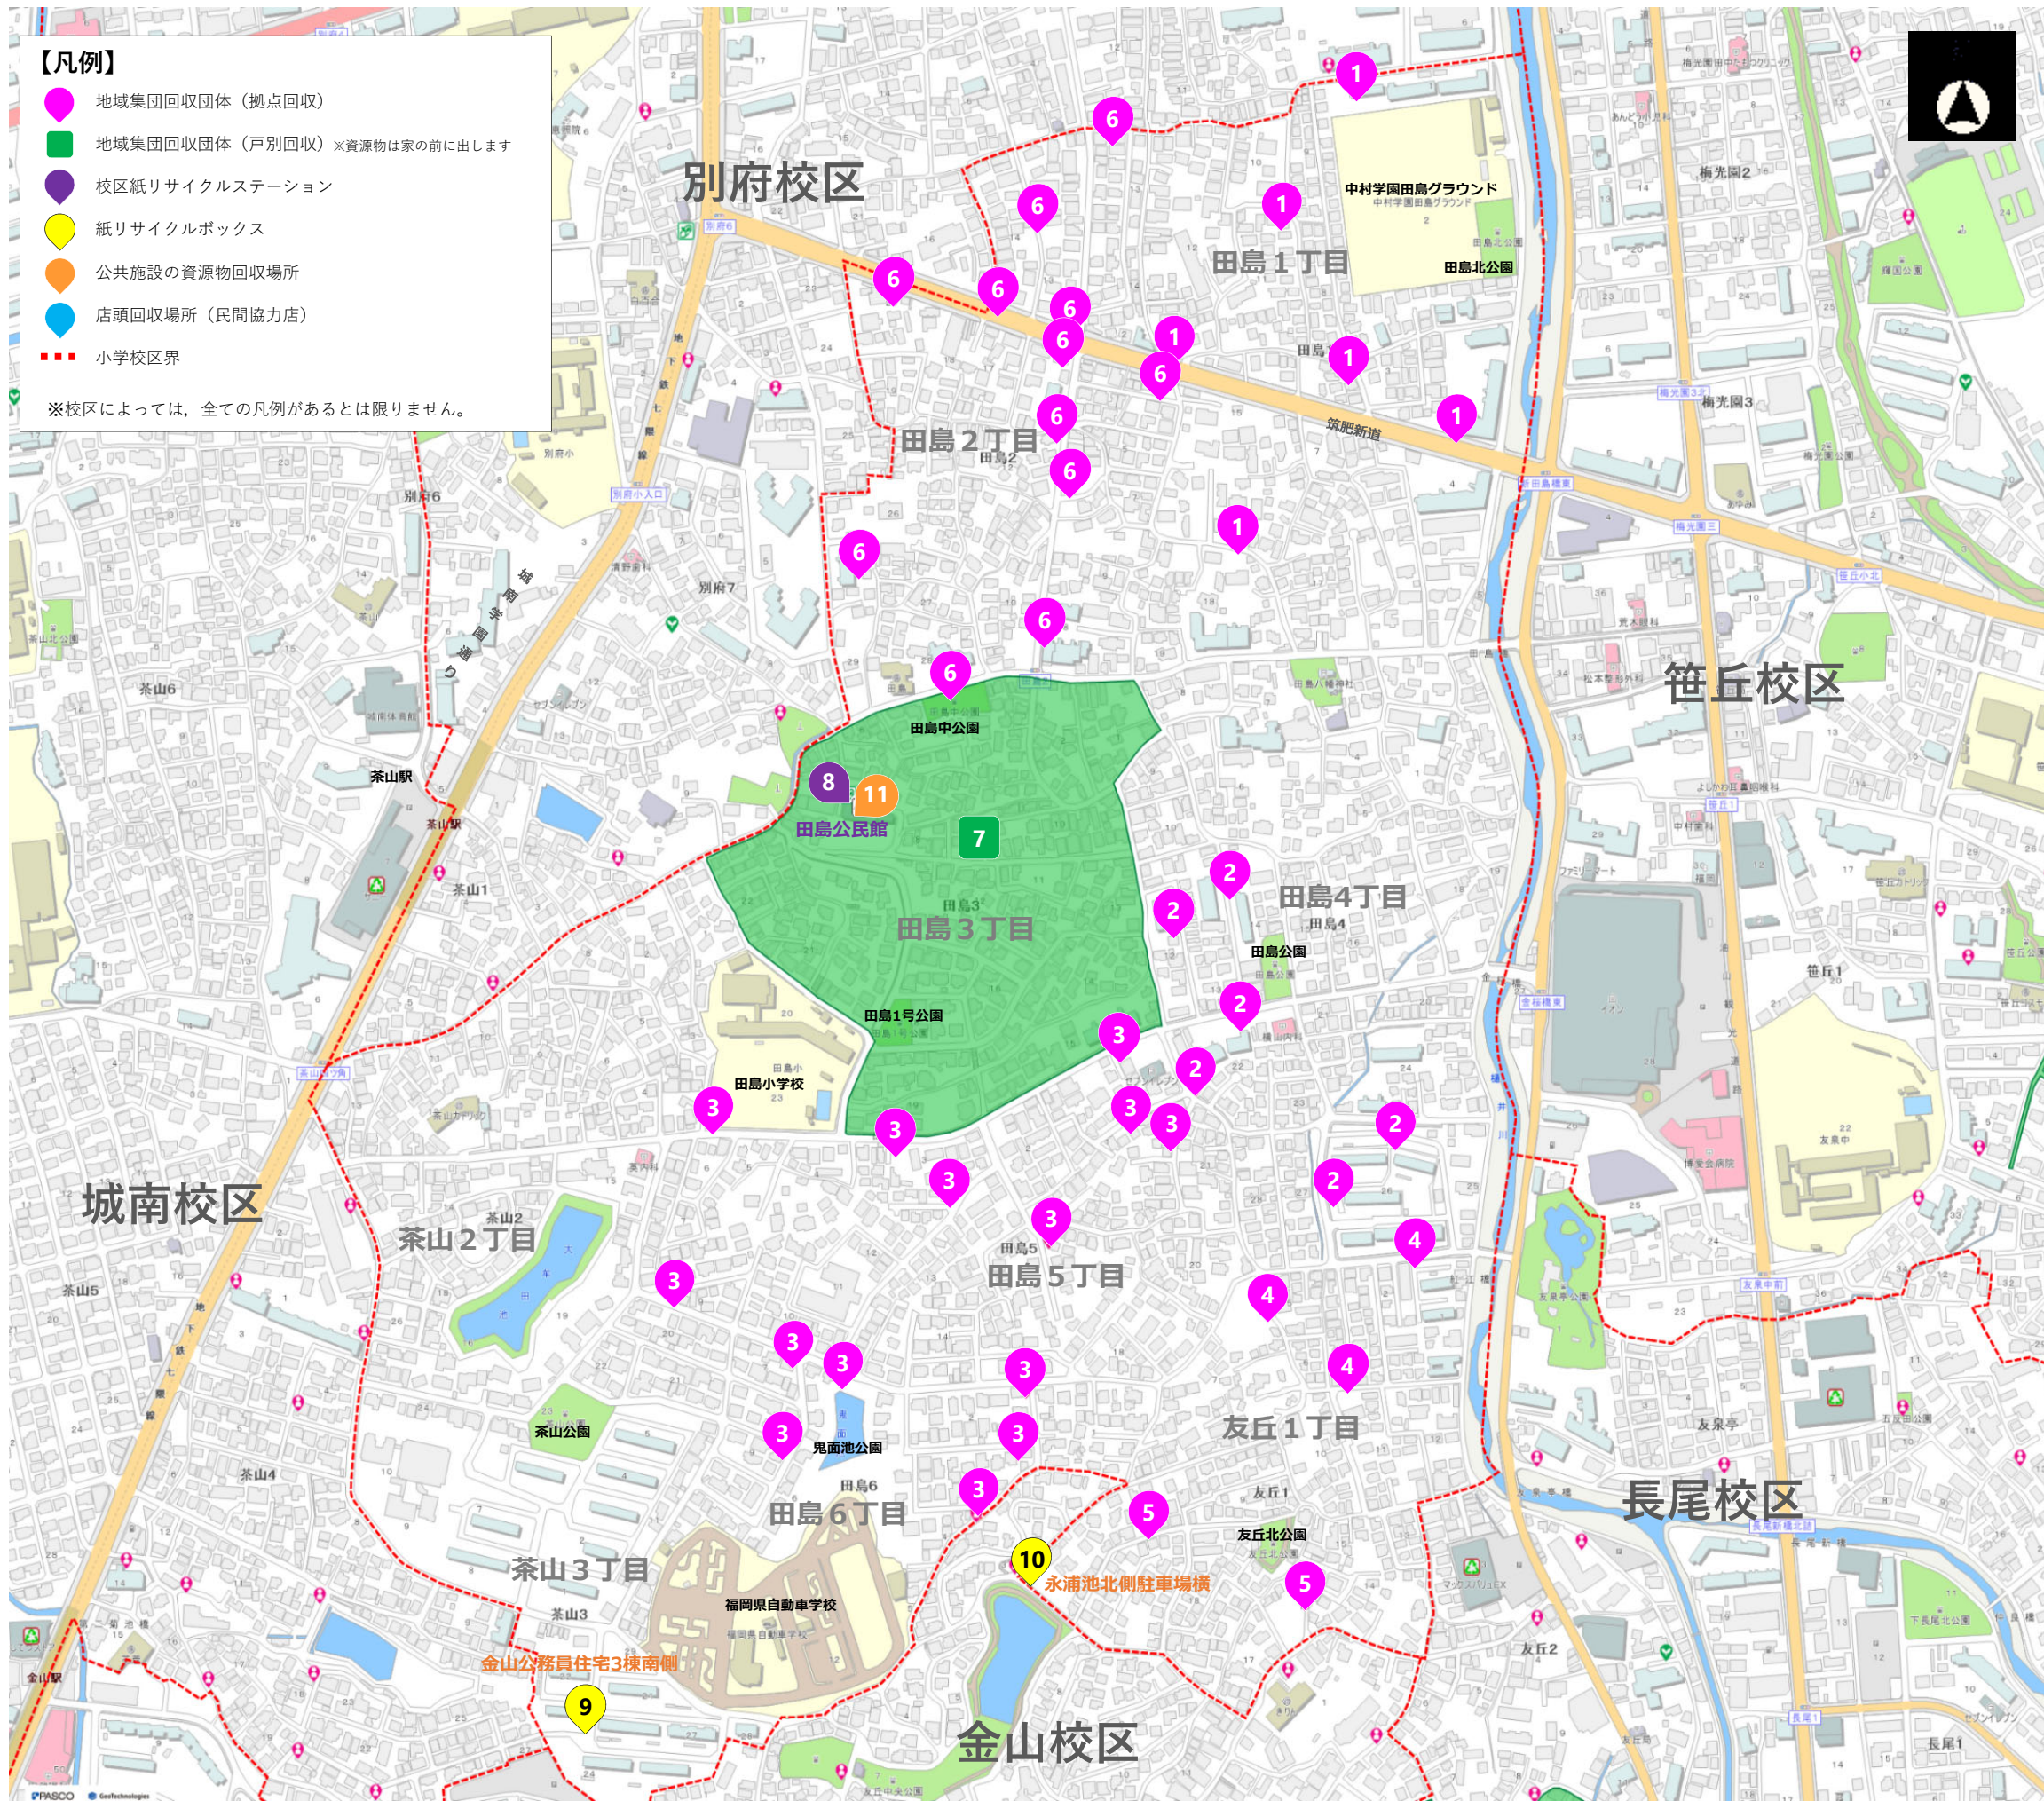

## 資源物回収場所 早わかりマップ

このマップは、一目で資源物の回収場所が分かるように、校区内の資源物回収団体や回収日時等を掲載しています。

マップに掲載している回収場所は、誰でも利用できるよ！  
利用しやすいところに出してね！

福岡市内全域の回収場所は「福岡市Webまっぷ」  
で調べることができます。  
QRコードを読み取って、住所などから検索！

【問い合わせ先】  
城南区生活環境課 TEL092-833-4087  
環境局ごみ減量推進課 TEL092-711-4039