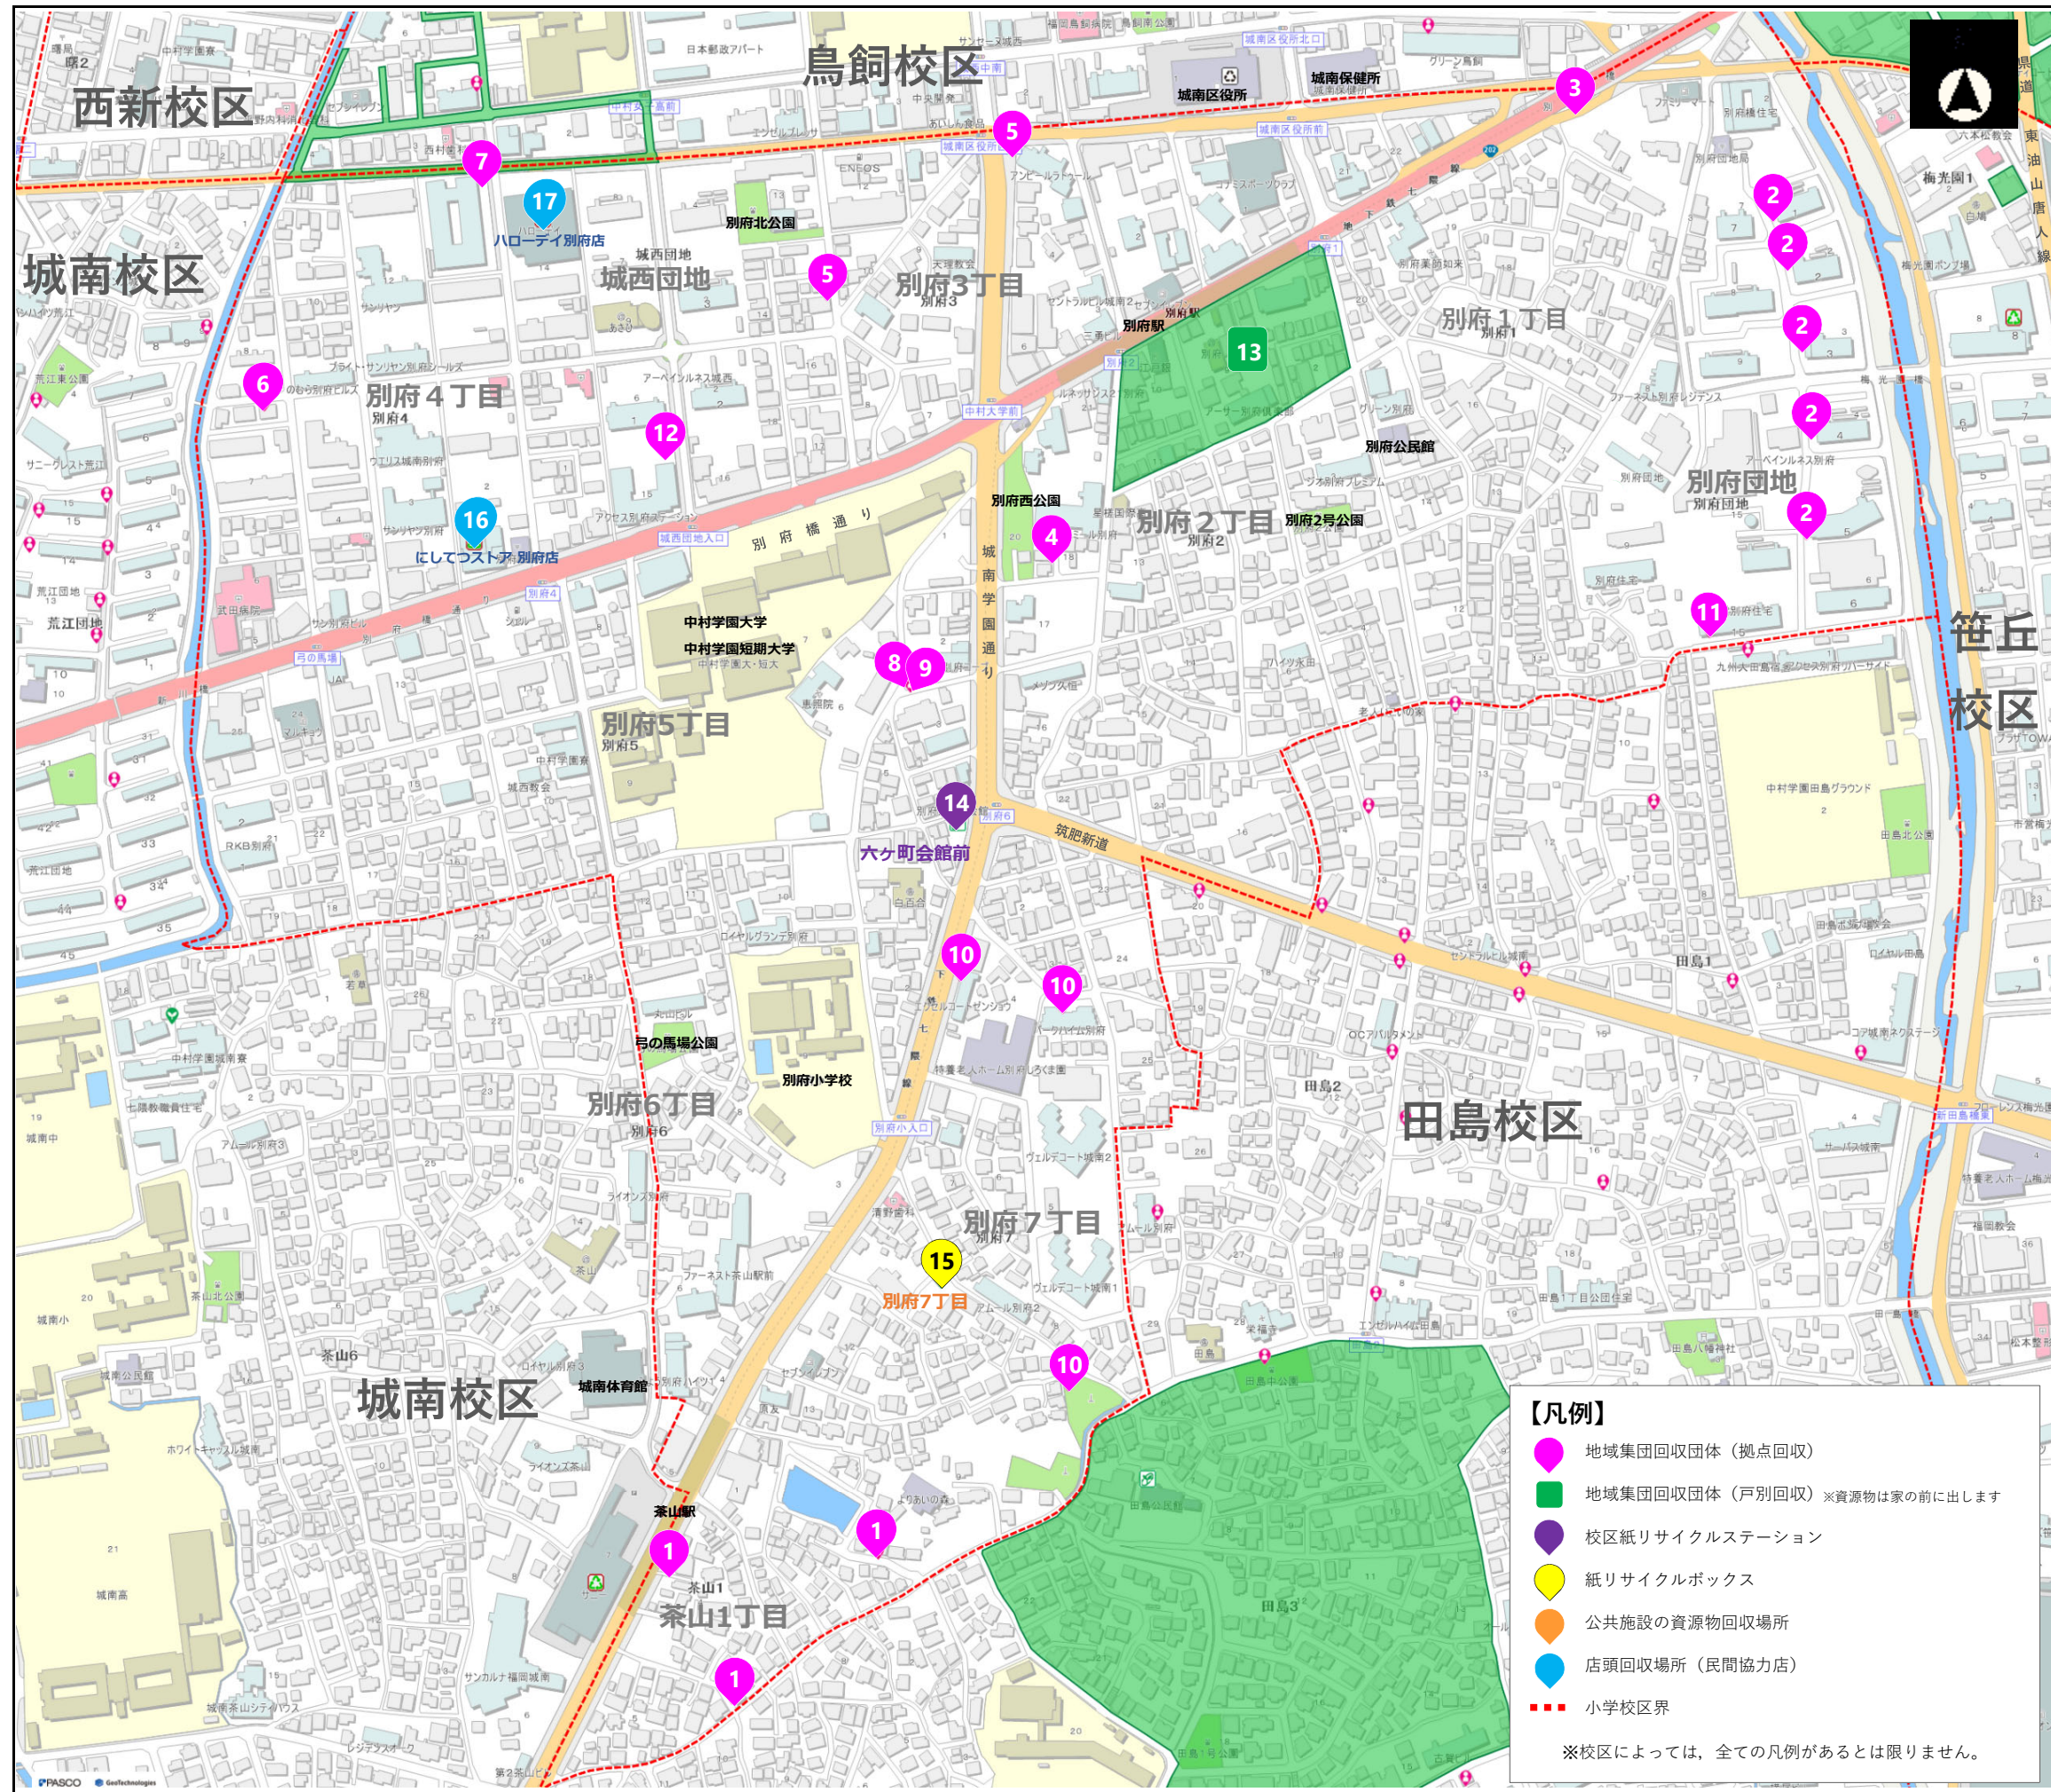

別府校区

資源物回収場所 早わかりマップ

このマップは、一目で資源物の回収場所が分かるように、校区内の資源物回収団体や回収日時等を掲載しています。

マップに掲載している回収場所は、誰でも利用できるよ！
利用しやすいところに出してね！

福岡市内全域の回収場所は「福岡市Webまっぷ」で調べることができます。

QRコードを読み取って、住所などから検索！

【問い合わせ先】

城南区生活環境課
環境局ごみ減量推進課

TEL092-833-4087
TEL092-711-4039

- 【凡例】
- 地域集団回収団体（拠点回収）
 - 地域集団回収団体（戸別回収）※資源物は家の前に出します
 - 校区紙リサイクルステーション
 - 紙リサイクルボックス
 - 公共施設の資源物回収場所
 - 店頭回収場所（民間協力店）
 - 小学校区界
- ※校区によっては、全ての凡例があるとは限りません。