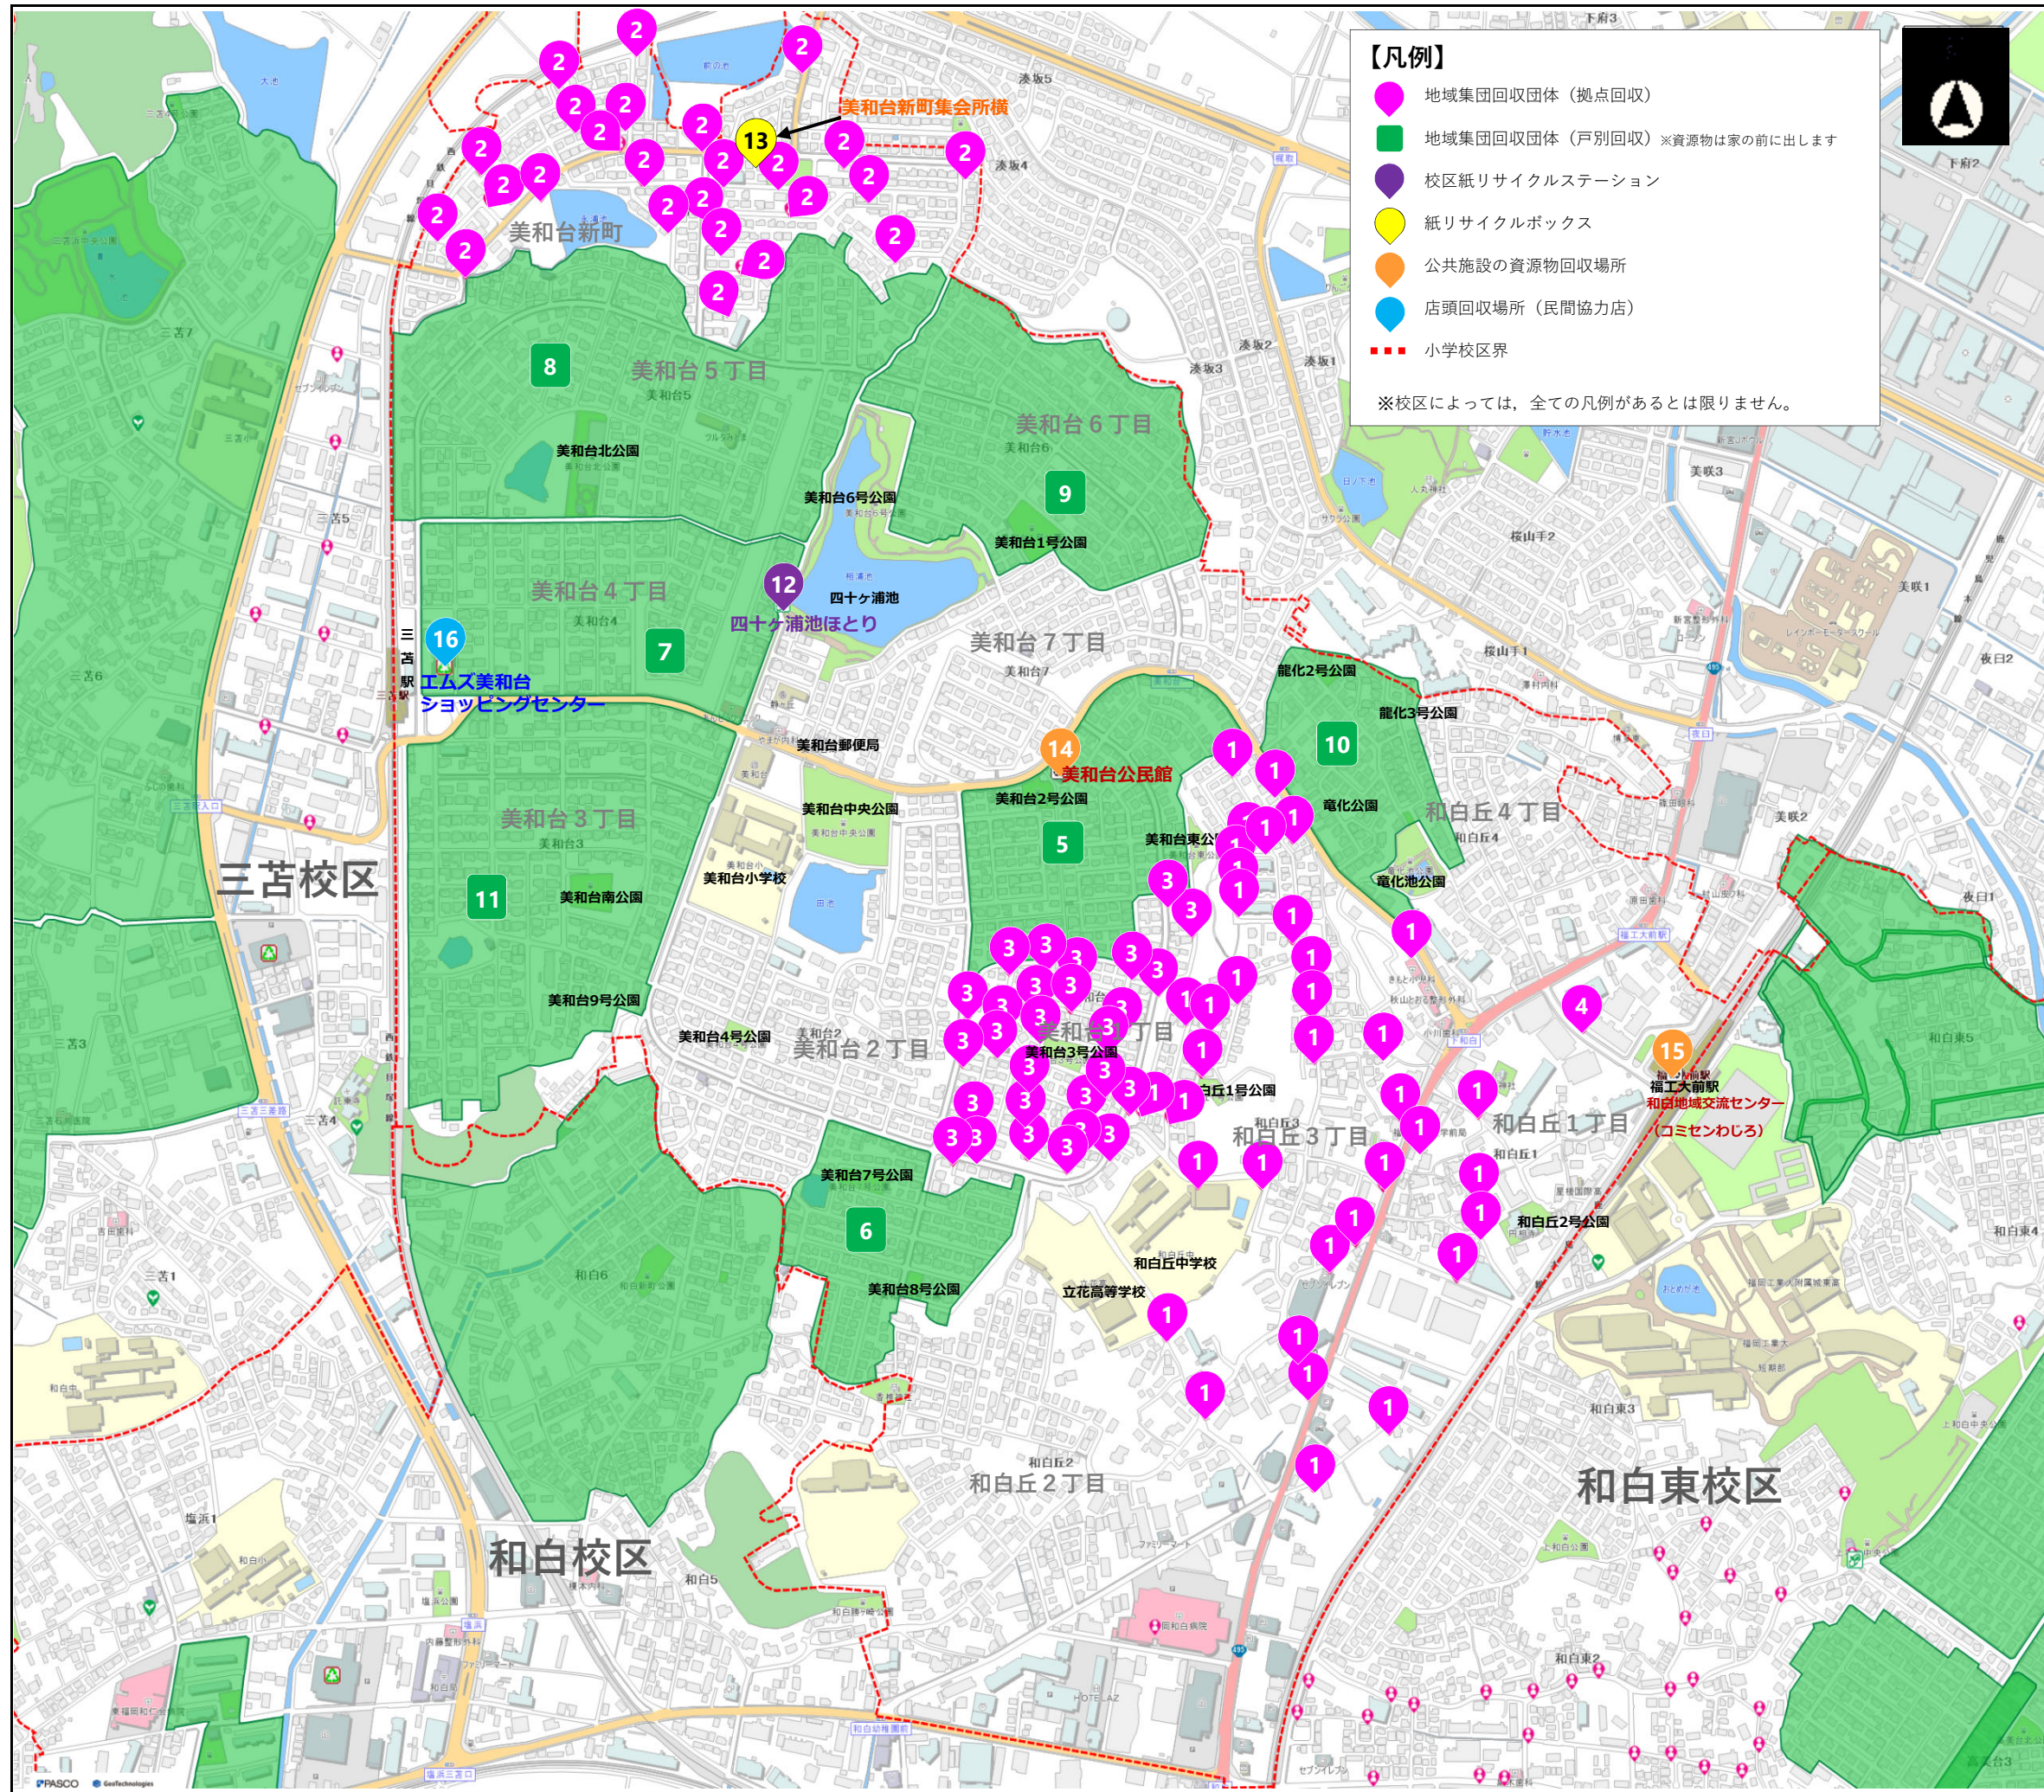

美和台校区

資源物回収場所 早わかりマップ

このマップは、一目で資源物の回収場所が分かるように、校区内の資源物回収団体や回収日時等を掲載しています。

マップに掲載している回収場所は、誰でも利用できるよ！
利用しやすいところに出してね！

福岡市内全域の回収場所は「福岡市Webマップ」で調べることができます。

QRコードを読み取って、住所などから検索！

【問い合わせ先】

東区生活環境課 TEL092-645-1024
環境局ごみ減量推進課 TEL092-711-4039

集めた空きびんは、きれいに洗って再利用されます。

(留意事項)

○地域集団回収団体は、令和元年6~7月に調査を行い、掲載に同意された団体を掲載しています。
○校区紙リサイクルステーション、紙リサイクルボックス、公共施設の資源物回収場所、店頭回収場所(民間協力店)は令和6年5月現在の情報です。

資源物の回収場所

校区紙リサイクルステーション			
設置場所	回収日	回収時間	回収品目
12 四十ヶ浦ほり (美和台6丁目376)	毎週土・日曜日	10:00~16:00	古紙, アルミ缶, 廃食用油

紙リサイクルボックス			
設置場所	回収日	回収時間	回収品目
13 美和台新町集会所横 (美和台新町714-13)	毎週土・日曜日	10:00~18:00	古紙, アルミ缶, びん類, 廃食油

公共施設の資源物回収場所			
名称	回収時間	回収品目	
箱崎校区 東区役所	9:00~17:00 (※年末年始(12/29~1/3)は休み)	古紙, アルミ缶, スチール缶, 空きびん, ペットボトル, 紙パック, 白色トレイ, 蛍光灯, 乾電池, 水銀体温計・水銀温度計・水銀血圧計, 生ごみ堆肥化物, 食用油, 小型電子機器, 小型充電式電池	
14 美和台公民館	9:00~17:00 (※年末年始(12/29~1/3)は休み)	小型電子機器	
15 和百地域交流センター(コミセンわじろ)	9:00~21:00 年末年始(12/28~1/3)は休み	小型電子機器	

店頭回収場所(民間協力店)	
店舗名	回収品目
16 イズ 美和台ショッピングセンター	ペットボトル, 空きびん

地域集団回収団体				
団体名	回収日	回収時間	回収品目	
1 下和白育成会	第4回目の水曜日	8:00~9:00	古紙, アルミ缶, 布類, 一升びん, ビールびん	
2 美和台新町れいわ会	第1回目の土曜日	10:00まで	古紙, アルミ缶, びん類, 布類	
3 美和台1丁目2区町内会	毎月第2水曜日	9:00まで	古紙, アルミ缶, 一升びん, ビールびん, 布類	
4 MRC ども会	第2回目の日曜日, 10, 11月は学校行事の為第3日曜日	8:20~9:00	ダンボール	
5 美和台1丁目1区子供会 (戸別回収)	第3回目の水曜日	8:00~9:30	古紙, アルミ缶	
6 美和台南町内会 (戸別回収)	第2回目の日曜日	9:00~12:00	古紙, アルミ缶, びん類, 布類	
7 美和台四丁目自治会 (戸別回収)	毎月第4木曜日	9:00~12:00	古紙, アルミ缶, びん類	
8 美和台5丁目子ども育成会 (戸別回収)	第3回目の木曜日	8:00~10:00	古紙, アルミ缶, びん類, 布類	
9 美和台6丁目町内会 (戸別回収)	第3回目の水曜日	7:00~9:00	古紙, アルミ缶, びん類, 布類	
10 和白丘4丁目2区町内会 (戸別回収)	第4回目の水曜日	8:30~11:00	古紙, アルミ缶, 布類	
11 美和台三丁目自治会 (戸別回収)	第1回目の木曜日	8:00~10:00	古紙, アルミ缶, びん類, 布類	