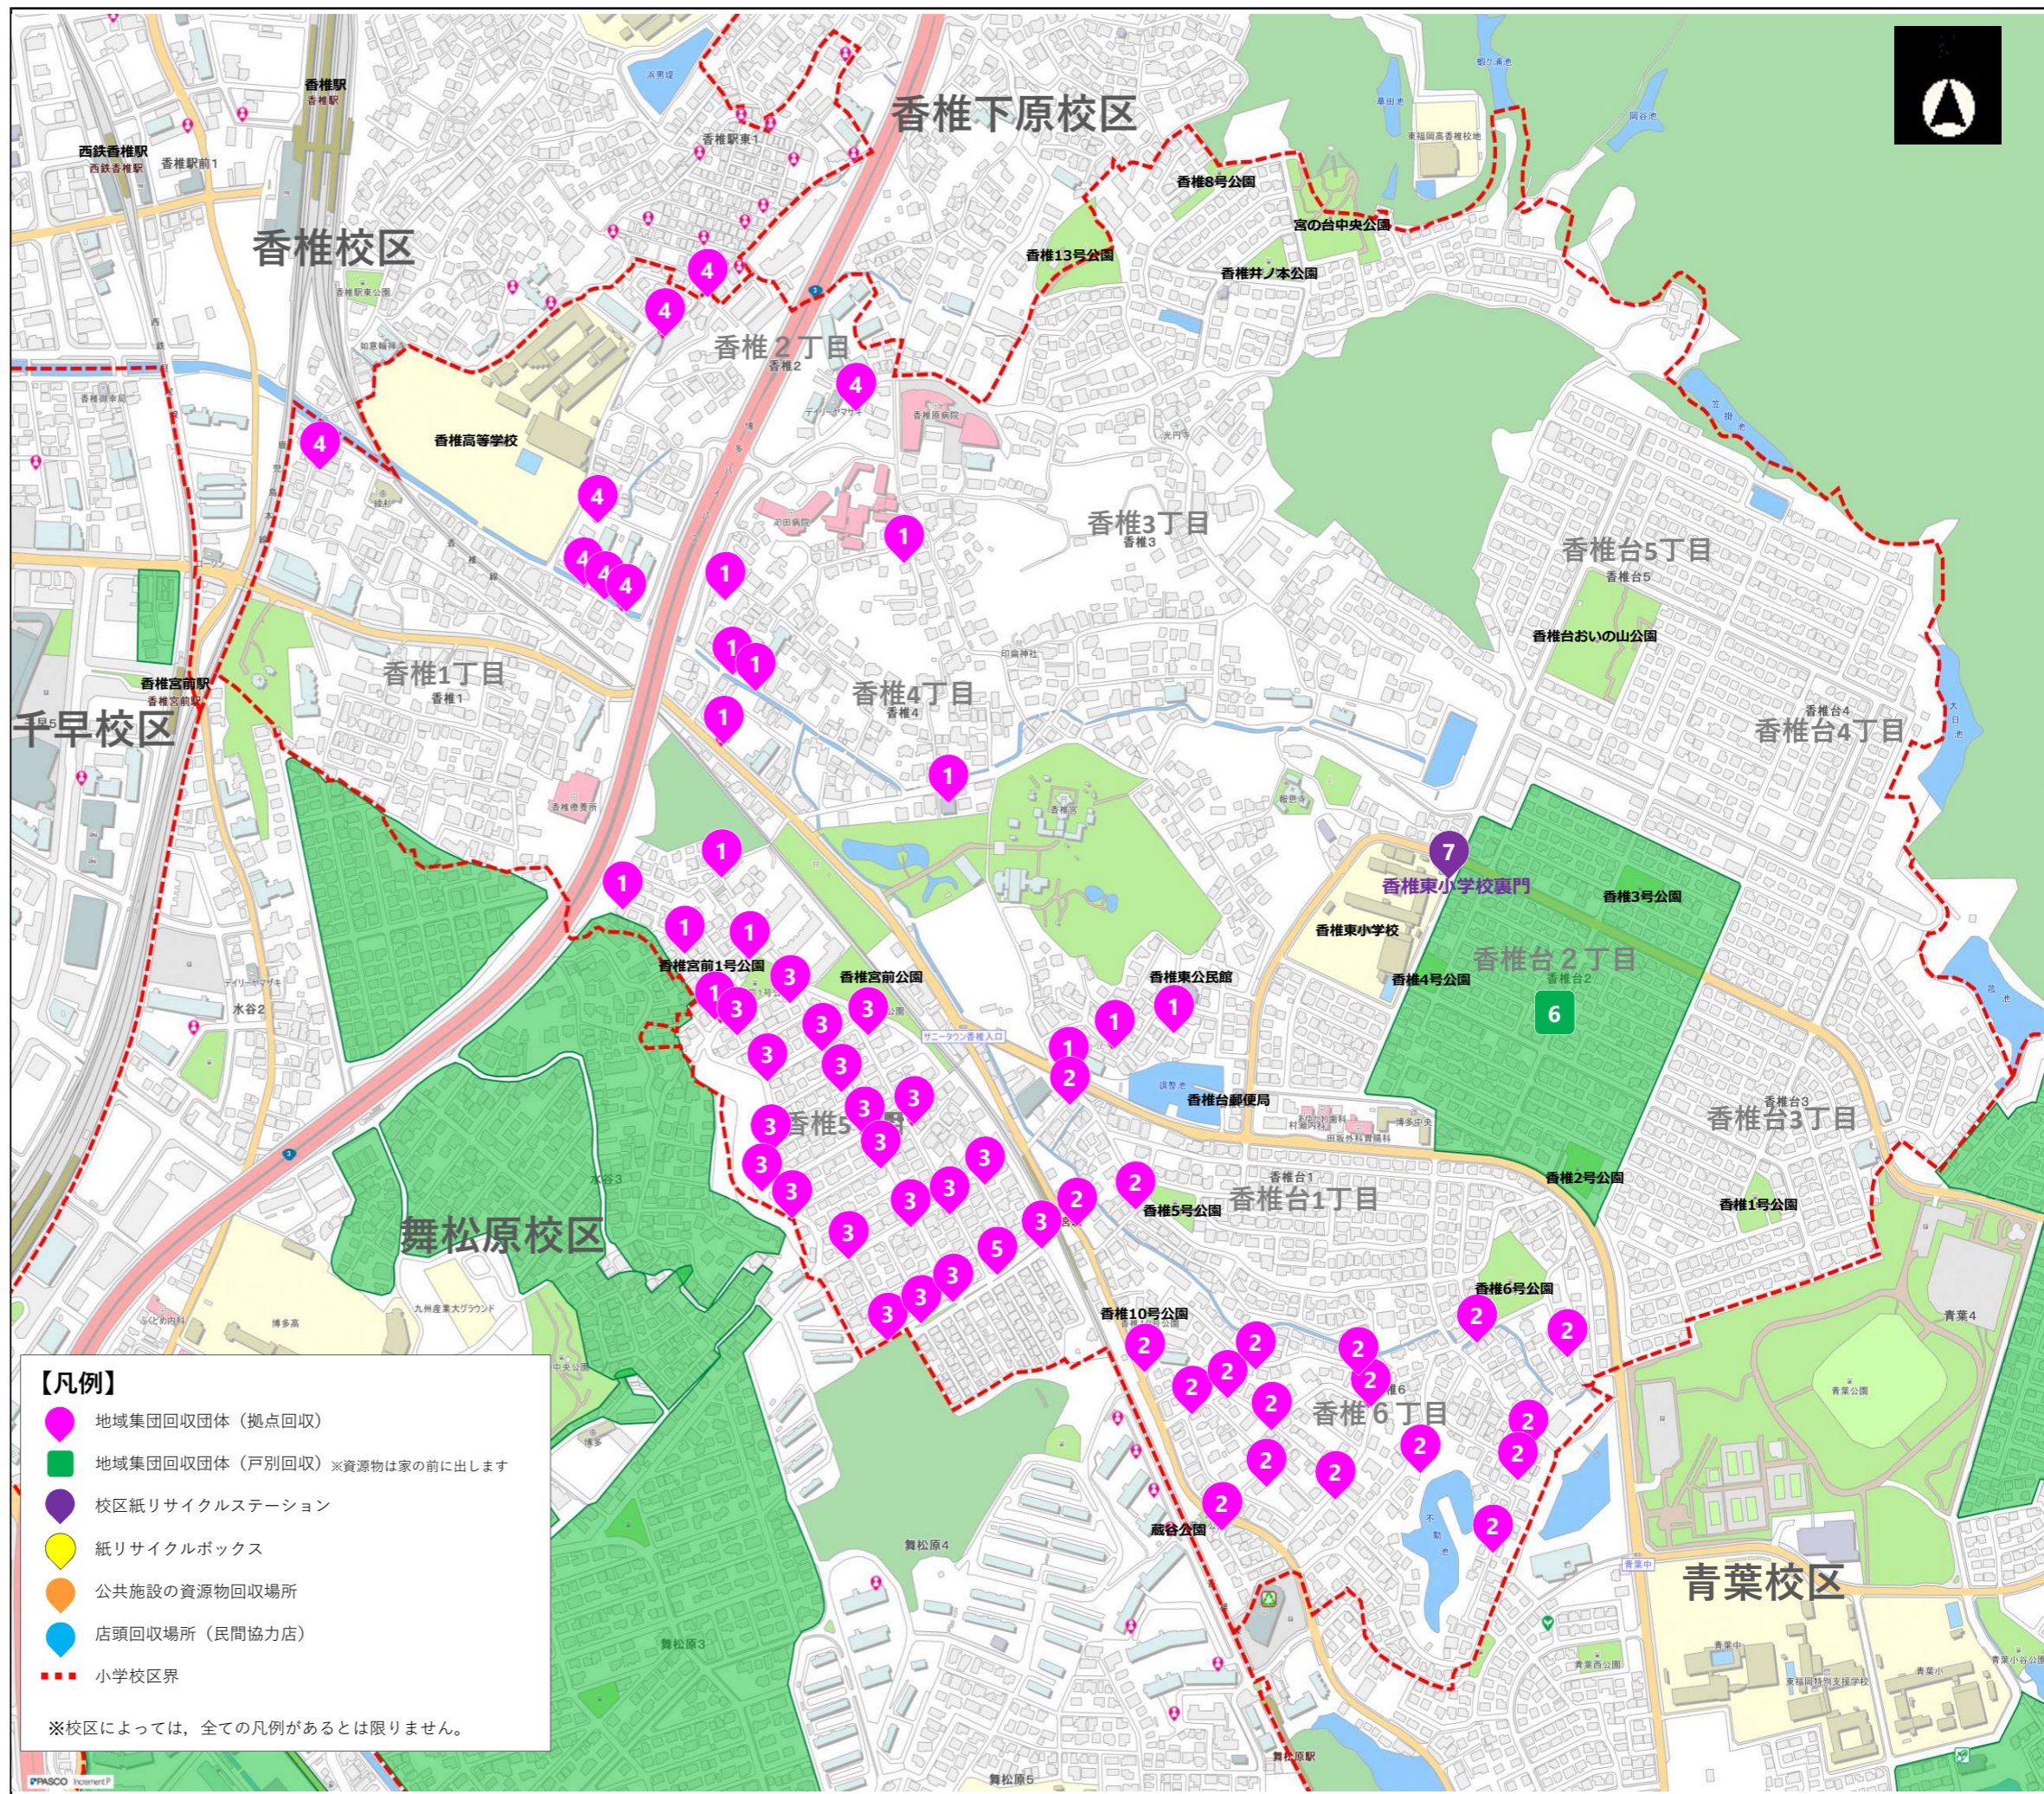

# 香椎東校区

## 資源物回収場所 早わかりマップ

このマップは、一目で資源物の回収場所が分かるように、校区内の資源物回収団体や回収日時等を掲載しています。

マップに掲載している回収場所は、誰でも利用できるよ！  
利用しやすいところに出してね！

福岡市内全域の回収場所は「福岡市Webまっぷ」で調べることができます。  
QRコードを読み取って、住所などから検索！

【問い合わせ先】  
東区生活環境課 TEL092-645-1024  
環境局ごみ減量推進課 TEL092-711-4039

- 【凡例】
- 地域集団回収団体（拠点回収）
  - 地域集団回収団体（戸別回収）※資源物は家の前に出します
  - 校区紙リサイクルステーション
  - 紙リサイクルボックス
  - 公共施設の資源物回収場所
  - 店頭回収場所（民間協力店）
  - 小学校区界
- ※校区によっては、全ての凡例があるとは限りません。