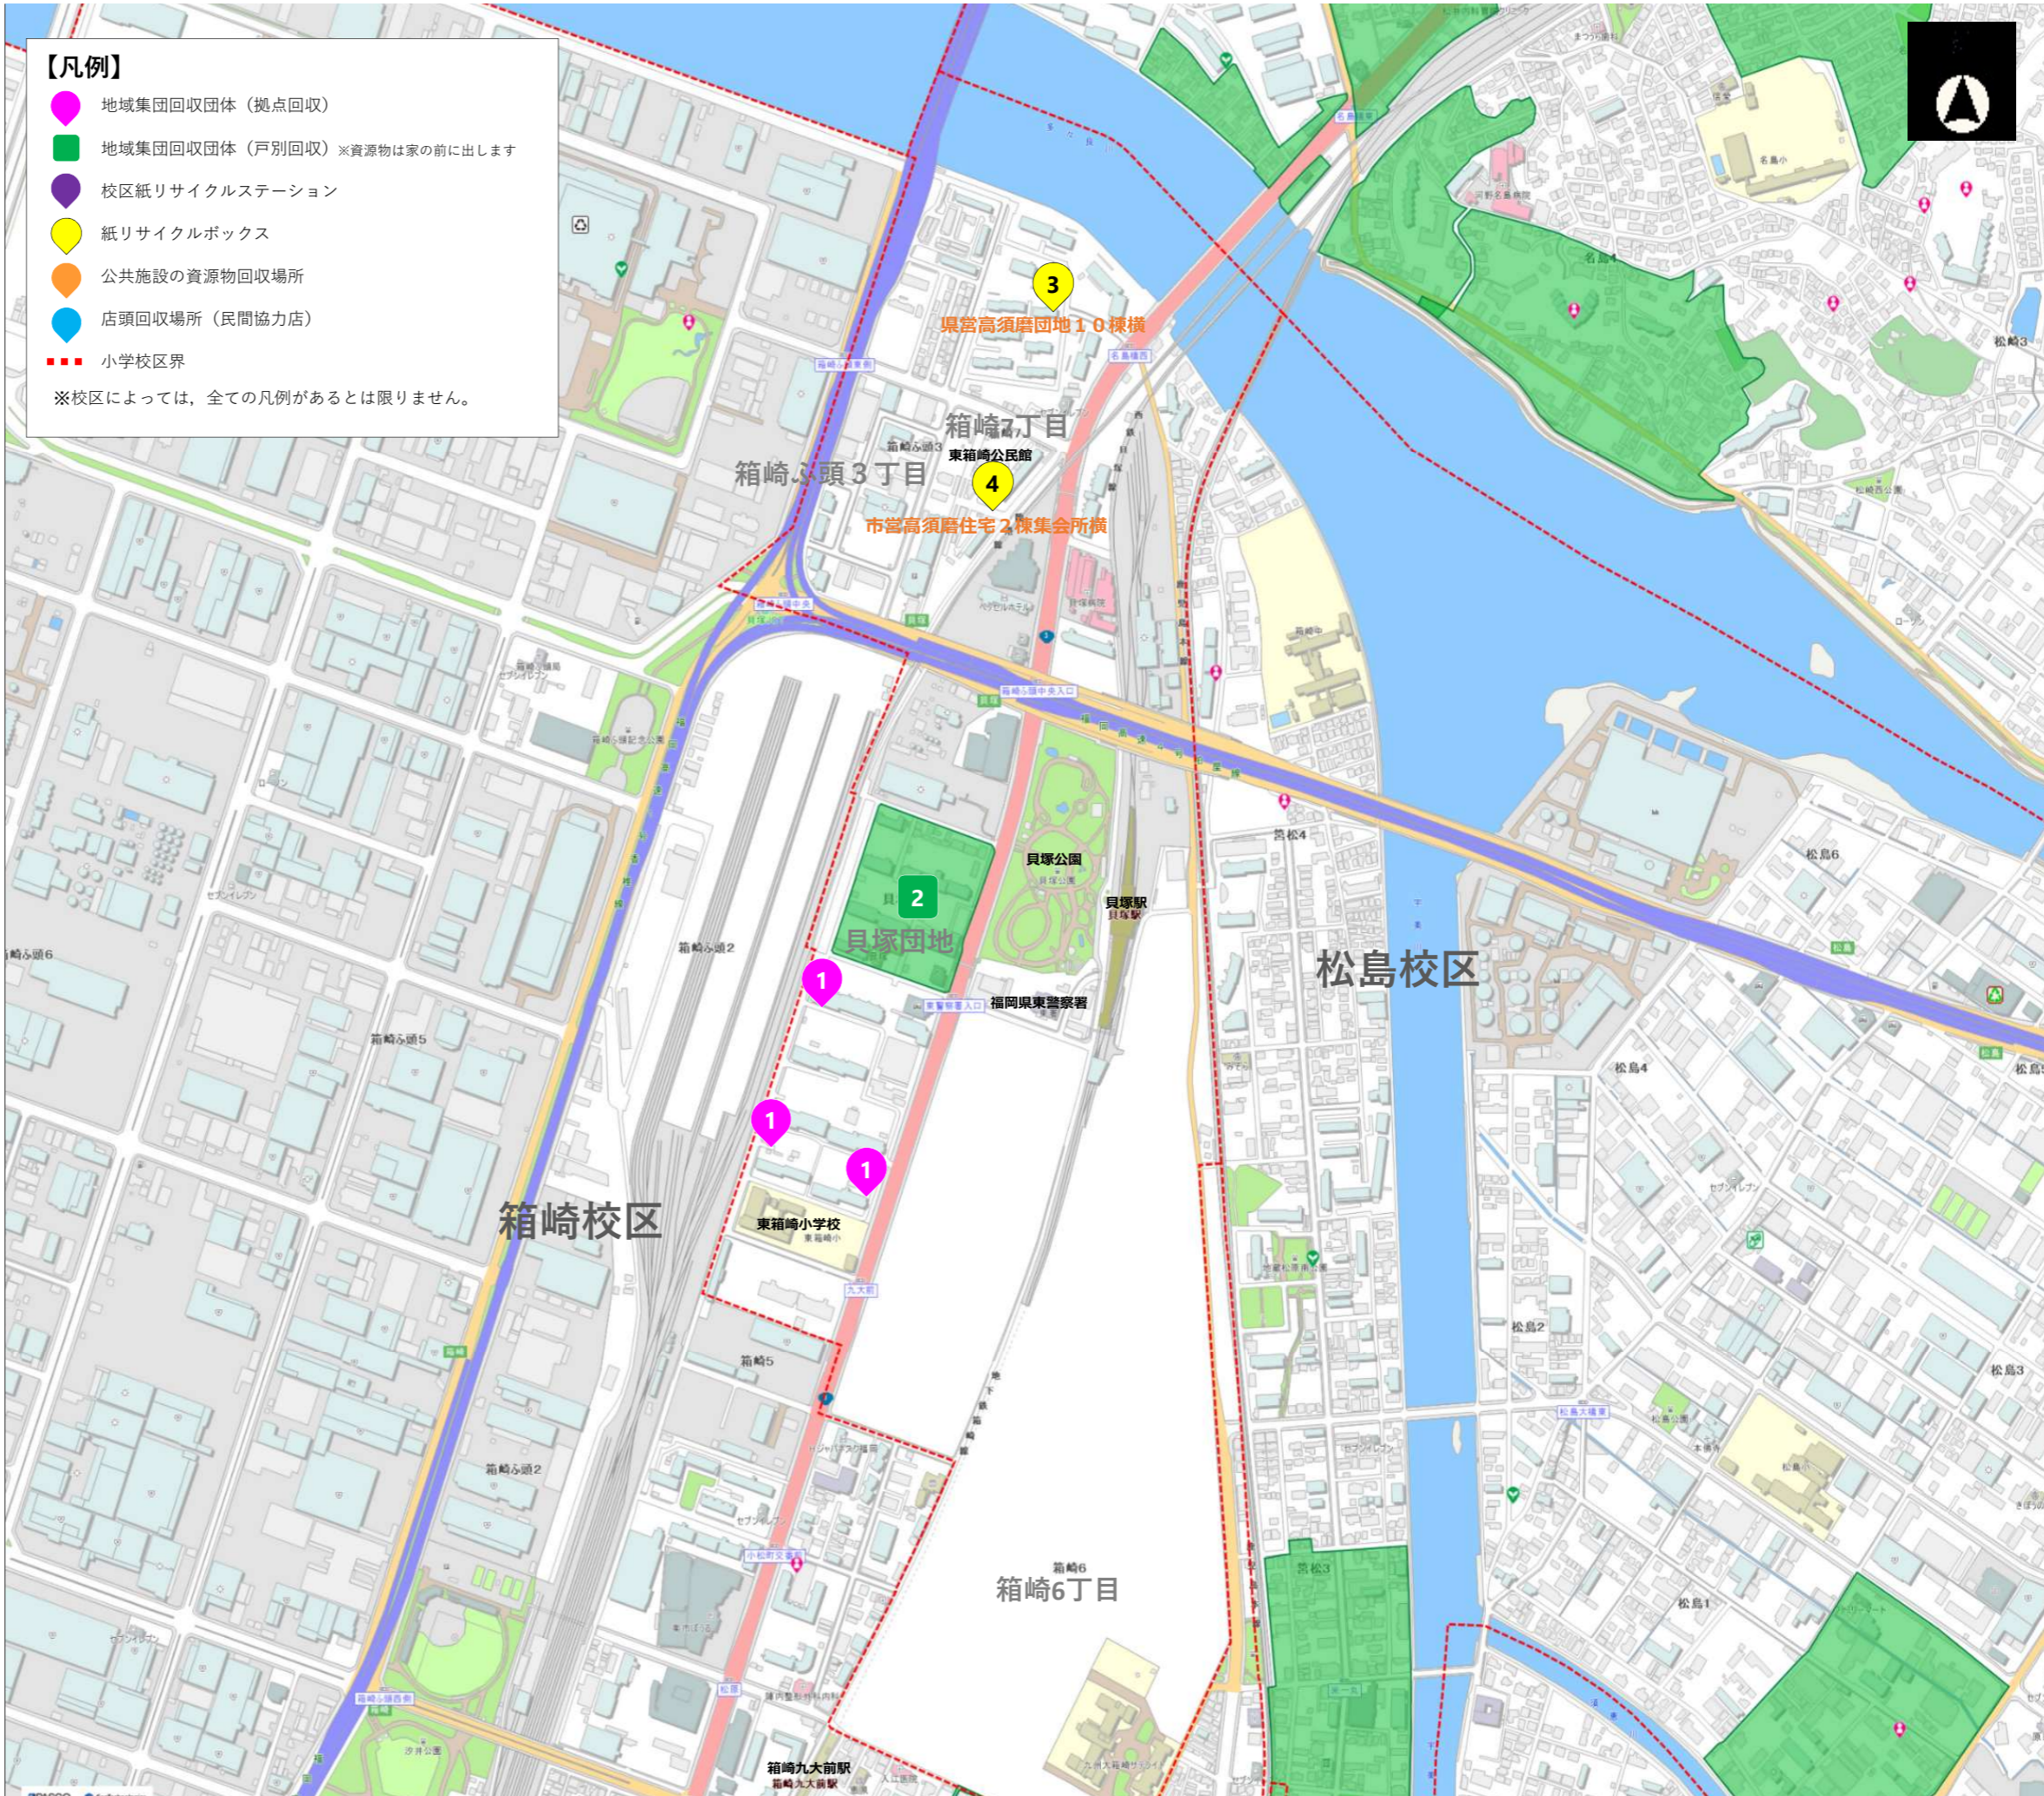

東箱崎校区

資源物回収場所 早わかりマップ

このマップは、一目で資源物の回収場所が分かるように、校区内の資源物回収団体や回収日時等を掲載しています。

マップに掲載している回収場所は、誰でも利用できるよ！
利用しやすいところに出してね！

福岡市内全域の回収場所は「福岡市Webまっぷ」で調べることができます。
QRコードを読み取って、住所などから検索！

【問い合わせ先】
東区生活環境課 TEL092-645-1024
環境局ごみ減量推進課 TEL092-711-4039

- 【凡例】
- 地域集団回収団体（拠点回収）
 - 地域集団回収団体（戸別回収）※資源物は家の前に出します
 - 校区紙リサイクルステーション
 - 紙リサイクルボックス
 - 公共施設の資源物回収場所
 - 店頭回収場所（民間協力店）
 - 小学校区界
- ※校区によっては、全ての凡例があるとは限りません。