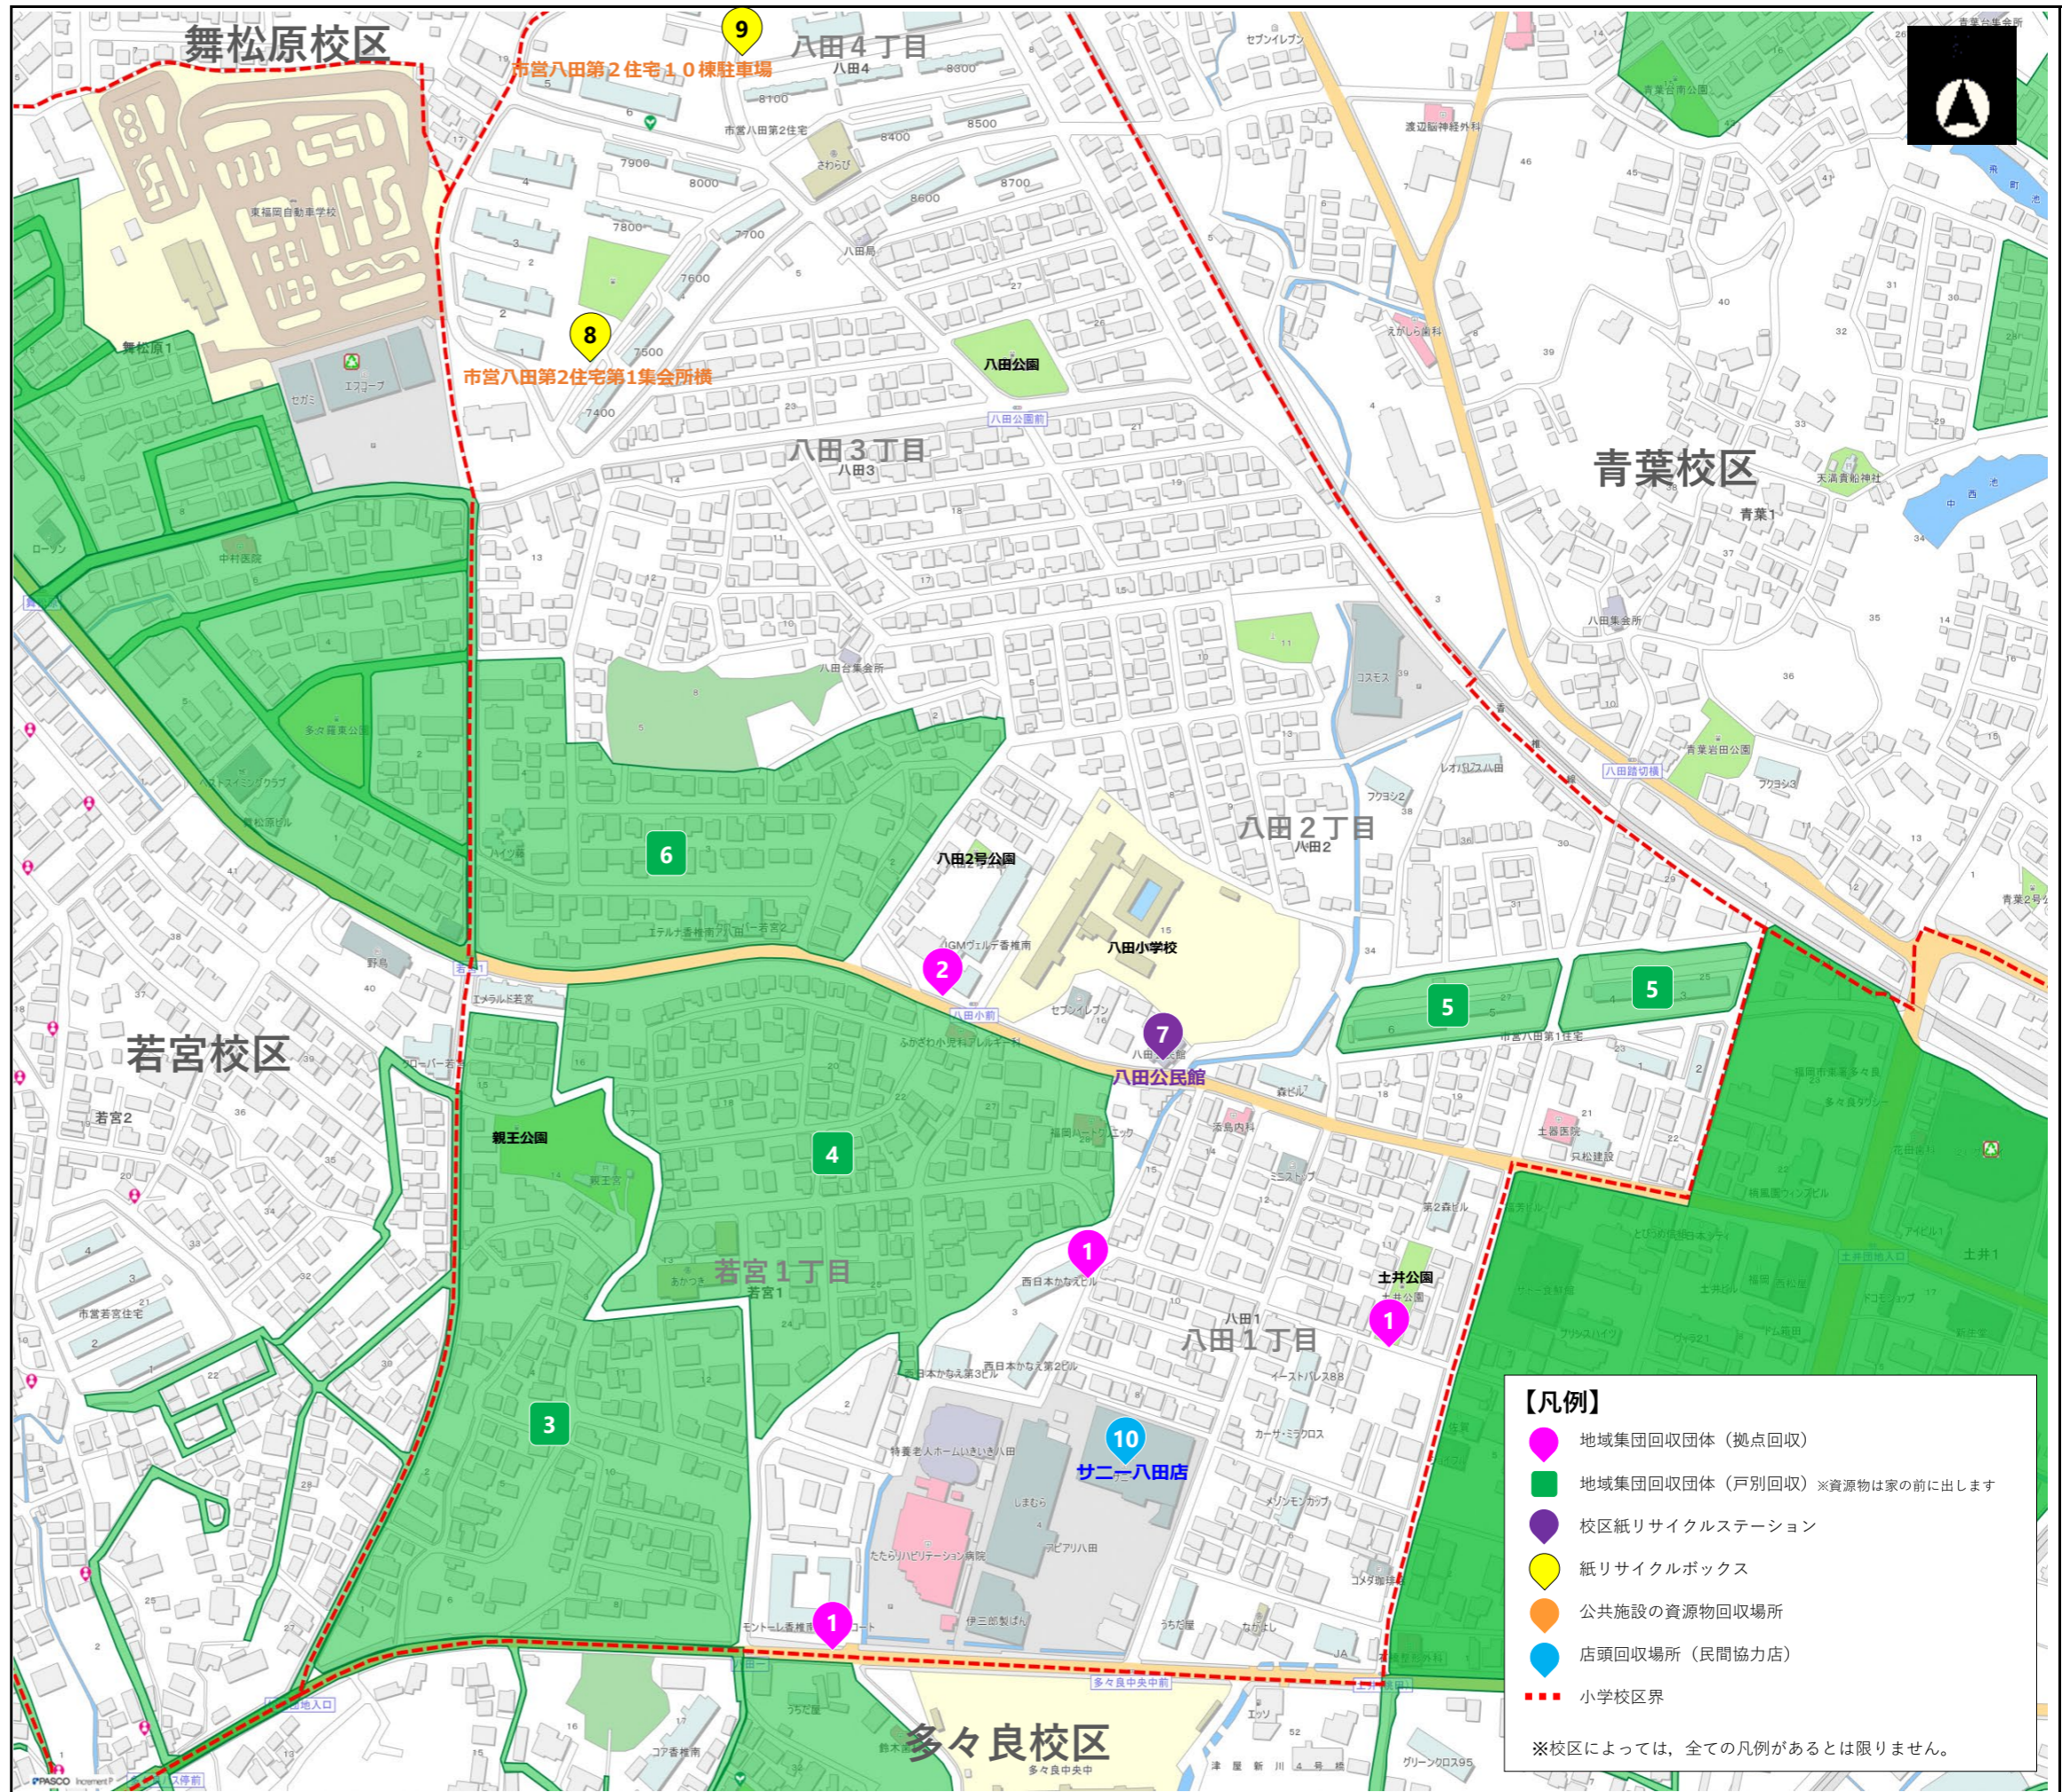

八田校区

資源物回収場所 早わかりマップ

このマップは、一目で資源物の回収場所が分かるように、校区内の資源物回収団体や回収日時等を掲載しています。

マップに掲載している回収場所は、誰でも利用できるよ！
利用しやすいところに出してね！

福岡市内全域の回収場所は「福岡市Webまっぴ」で調べることができます。
QRコードを読み取って、住所などから検索！

【問い合わせ先】
東区生活環境課 TEL092-645-1024
環境局ごみ減量推進課 TEL092-711-4039

- 【凡例】
- 地域集団回収団体 (拠点回収)
 - 地域集団回収団体 (戸別回収) ※資源物は家の前に出します
 - 校区紙リサイクルステーション
 - 紙リサイクルボックス
 - 公共施設の資源物回収場所
 - 店頭回収場所 (民間協力店)
 - 小学校区界
- ※校区によっては、全ての凡例があるとは限りません。