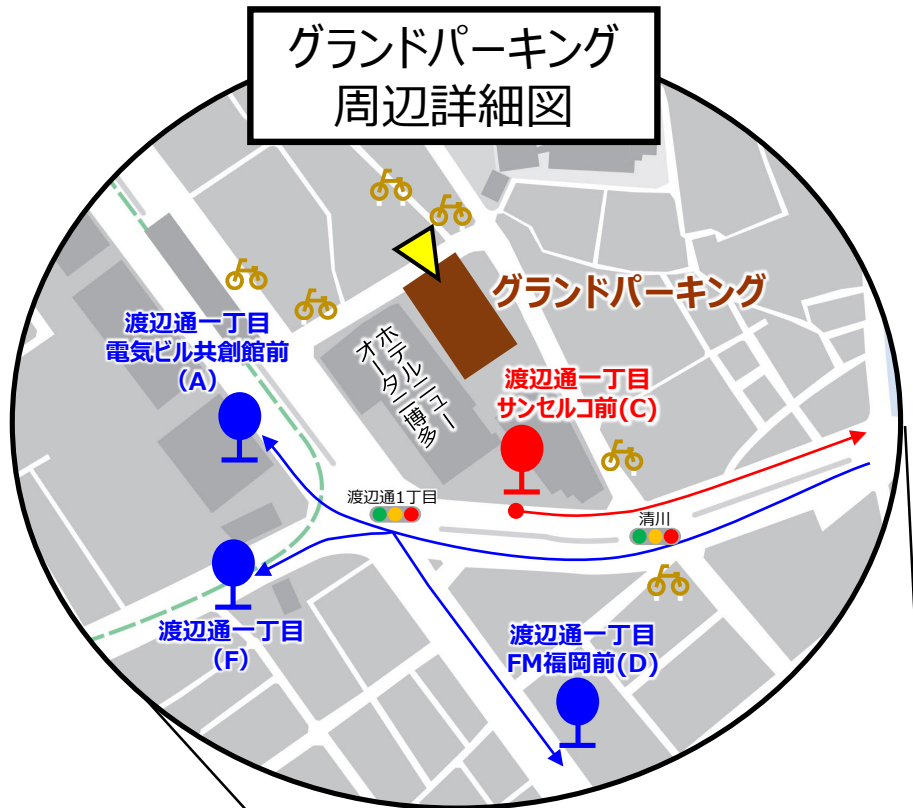

住吉パーキング ⇔ 博多駅 案内図

※博多駅へ向かう手段には、路線バス・シェアサイクルがあります。
※徒歩 約13分（住吉パーキング ⇔ 博多駅）

令和7年3月時点 最新情報は「西鉄グループホームページ」「チャリチャリホームページ」をご覧ください。

行き：住吉四丁目 → 博多駅前(F)

帰り：博多駅前(A) → 住吉四丁目

🚲：住吉パーキング近隣の
シェアサイクル（チャリチャリ）ポート

★：駐車券割引所（博多駅総合案内所）

住吉パーキング 周辺詳細図

【バス系統（行き）】
住吉四丁目 → 博多駅前(F)
47. 48

バス乗車
約5分

【バス系統（帰り）】
博多駅前(A) → 住吉四丁目
47. 47-1. 48. 48-1

グランドパーキング ⇔ 博多駅 案内図

※博多駅へ向かう手段には、
地下鉄・BRT・路線バス・シェアサイクルがあります。

令和7年3月時点 最新情報は「西鉄グループホームページ」「チャリチャリホームページ」をご覧ください。

グランドパーキング 周辺詳細図

【バス系統 (行き)】

渡辺通一丁目(C) → 博多駅前(F)or(E)
BRT
5. 9. 10. 11. 15. 16. 17. 19
50. 58. 65. 88. 105. 214. L. 急行
エコライナー

バス乗車
約8分

【バス系統 (帰り)】

博多駅前(A) → 渡辺通1丁目(A)
BRT
44. 300. 301. 302. 304. 305
307. K. エコライナー

博多駅前(B) → 渡辺通1丁目(F)
9. 10. 11. 15. 16. 17. 19. 50
58. 58-1. 214. エコライナー

博多駅前(C) → 渡辺通1丁目(D)
65

行き：渡辺通一丁目(C) → 博多駅前(F)or(E)

帰り：博多駅前(A),(B),(C) → 渡辺通一丁目(A),(F),(D)

🚲：グランドパーキング近隣のシェアサイクル（チャリチャリ）ポート

★：駐車券割引所（博多駅総合案内所）