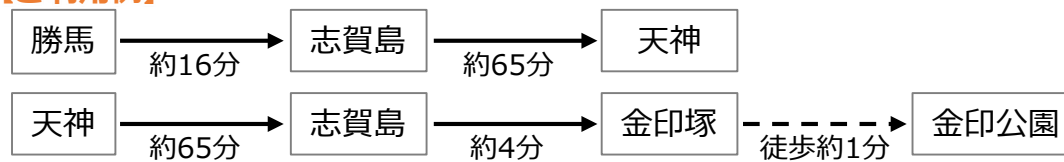

【ご利用例】

スマホでおトクに便利にバス乗り放題の
西鉄バスデジタル乗車券販売中です！

6時間券 ... 大人700円 小児350円
24時間券 ... 大人1,100円 小児550円

※ご利用にあたっては、専用アプリ「my route」のインストールが必要です。

その他、西鉄バス営業所などで、福岡一日フリー乗車券やグランドパス65などお得なきっぷ・定期券を発売中です!!
詳しくは西鉄バスHPまで!!

西鉄バスのデジタル乗車券

スマ乗り放題

専用アプリ「my route」

■お問い合わせ先 バスの運行について 西鉄お客さまセンター
本件について 福岡市住宅都市局交通計画課

TEL : 050-3616-2150
TEL : 092-711-4393

→福岡市観光情報サイト よかなび