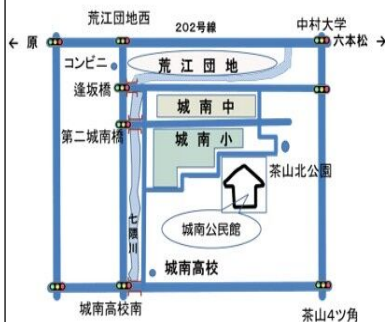

- ❖日 時：6月4日(木)・11日(木)・18日(木)
10:30～12:30
- ❖場 所：城南公民館 児童等集会室
- ❖対 象：0歳～就学前のお子さまと保護者
- *すくすくサロンではボランティアを募集しています。
子ども好きなあなた！一緒に活動してみませんか？

～食生活改善推進員協議会(食進会)より～ 「糖尿病予防の食事」

- 日 時：6月23日(火) 10:00～12:30
- 定 員：15名(先着順)
- 材料費：600円
- メニュー：当日のお楽しみ！
- 持ってくるもの：エプロン・三角巾

❖図書ボランティア「たんぱぽ広場」❖

- ◇日 時：6月13日(土)・27日(土)
10:00～12:00

◇場 所：城南公民館 児童等集会室

*新しい本が増えました！

本の貸し出しもあります。(お一人3冊まで、2週間)

*児童等集会室は
サークル活動がない時は
いつでも利用できます。
本を読んだり、宿題を
することができますよ♪

～健康づくり推進委員会～

歩こう会

- *日にち：6月13日(土) 雨天中止
- *行 先：西南杜の湖畔公園
- *集合場所：城南公民館
- *集合時間：9:30(出発：9:50)
- *行 程：城南公民館→あいさつ通り→サニー七隈店→
西南杜の湖畔公園(解散)
- *飲み物・タオルは各自ご持参ください。

ニコニコくらぶ

- *日 時：6月10日(水) 10:00～12:00
- *内 容：運動・体操・脳トレなど
- *飲み物・タオル・上靴は各自ご持参ください。

「わんくっしょん マシュマロ城南」

集団だとちょっと疲れちゃう・・・そんな子どもたち
と保護者の方がマシュマロのように「ふわっ」と心を休め
られる、クッションのような居場所でありたい・・・

- *対 象：様々な理由で学校に足が向きづらいお子さま
発達に特性があるお子さま
未就学児～中学生 保護者の方
- *時 間：10:00～12:00
- *城南校区で活動を始めたばかりの団体です！
開催日はまだ不定期ですので、公民館にお問い合わせください。