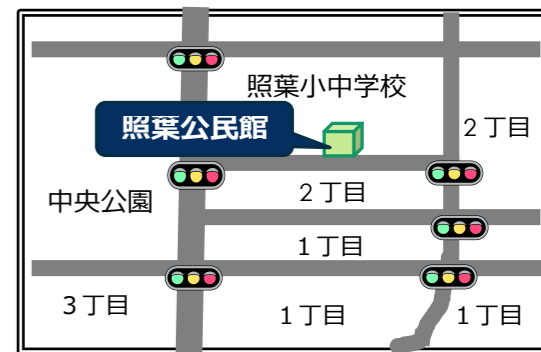

# 照葉公民館だより 第184号

2024年12月

福岡市東区香椎照葉 2丁目 2番 12号  
 TEL674-3101 FAX674-3102  
 ブログ <http://terihako.blogspot.com/>  
<http://gakushu.city.fukuoka.lg.jp/>

## 照葉っこ広場

※ 今月はクリスマスイベントを開催します。  
 楽しいゲームやおいしいおやつを準備します。  
 ただし、おやつのアレルギー対応はできません。  
 のでご了承ください。【予約不要(先着 50名)】

【日時】12月21日(土) 13:00~16:00  
 【会場】照葉公民館  
 【対象】小学生~高校生  
 (未就学児は保護者の方と一緒に)

照葉校区自治協議会こども未来部共催