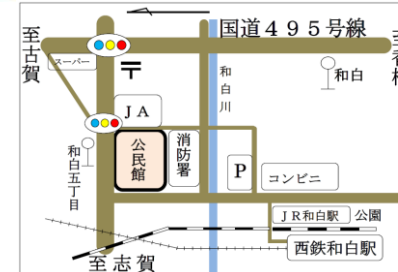

公民館ブログ

ひろげよう だれかを思う やさしさを

さわやか教室

ノルディックウォーク教室

ノルディックウォークとは2本のポールを使ったウォーキングです

【日時】12月3日(火)
13:30~15:00

【場所】和白公民館 武道場

【対象】どなたでも 【募集】20名

【申込み】和白公民館 ☎606-3001

※動きやすい服装・上靴・飲み物を
持ってきてください

わじろ ワイワイサロン

【日時】12月27日(金)
10:00~12:00

【場所】和白公民館 講堂

【対象】未就園児親子

【申込み】不要

認知症サポーターステップアップ講座

❖❖ 認知症声かけ訓練 ❖❖

【日時】12月14日(土)10:00~12:30

【場所】和白公民館

【定員】30名(定員になり次第締切)

【講師】山本 誠氏

(福岡市社会福祉協議会東区社協事務所)

【参加費】無料

【申込み】和白公民館 ☎606-3001

【主催】和白校区社会福祉協議会

【協力】福岡市東区保健福祉センター
地域福祉ネットワーク担当者
みなわネットの皆様(演技者)

東フレンドホーム 和白出張教室

クリスマス会 (障がい者との交流)

【日時】12月17日(火)13:30~14:30

【場所】和白公民館 武道場

【材料費】100円

【申し込み】不要 ※飲み物持参してください

くるい

【日時】12月22日(日)13:00~16:00

【場所】和白公民館

【対象】中・高校生

【申込み】不要

【主催】第2・3地区民生委員児童委員協会
主任児童委員

きょうだいも一緒に
きていいよ!

サークル代表者会議

来年度の申請手続きの説明があります

【日時】12月15日(日)10:00~

【場所】和白公民館 講堂

グループサークル利用申請について

※令和7年度新規サークル申込みの方は、
公民館に利用申請書を取りに来てください。

希望調査表配布開始 1月6日(月)

希望調査表受付締切り 1月31日(金)

年末・年始公民館休館日のお知らせ

令和6年12月28日(土)から

令和7年1月4日(土)まで休館いたします。

ご利用ご希望の方は、12月20日正午までに
申し出てください

和みカフェ

12月の

和みカフェメニュー

13:30~14:30

11日 楽しく歌おう♪

18日 健康体操!

履物とお茶を持って
きてください

家庭教育学級

お正月リース作り

【日時】12月4日(水)13:30~15:30

【場所】和白公民館 講堂

【材料費】1000円

【申込み】終了しました

子育て ふれあい広場

親子遊び シール遊び

【日時】12月6日(金)

10:00~12:00

【場所】和白公民館 講堂

【対象】未就園児親子

【申込み】不要

福笑い 正月遊びを楽しもう!

【日時】1月10日(金)10:00~12:00

【場所】和白公民館 講堂

【対象】未就園児親子

【申込み】不要

和白校区 リサイクルステーション

【回収物】種類別に紐で十字に縛ってください

★新聞(チラシも可)

9:00~

★段ボール

(なるべく大きさをそろえて)

16:00

★雑紙

(雑誌、コピー紙その他紙類)

12月の
持ちこみできる日

1日(日)

7日(土)

★牛乳パック

(洗って乾かしたもの)

8日(日)

14日(土)

★アルミ缶、スチール缶

(空き缶はアルミ缶と

スチール缶に分けて)

※缶詰め缶は出せません

15日(日)

21日(土)

22日(日)