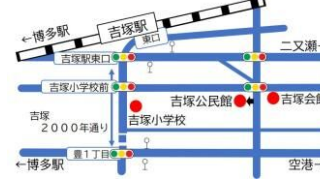

7月 吉塚 公民館だより

吉塚かわらばん

自治協議会・公民館ブログ

令和8年7月1日 発行
吉塚校区 人口：10,900人
世帯数：6,802世帯
(令和8年3月末現在)

♥福岡市おむつと安心定期便電子スタンプ事業♥

おいもコロコロ (未就学児対象)

- 七夕「願い事を書こう!」・キーホルダーづくり

日時 7月2日(木) 10:00~
場所 吉塚公民館 2階 児童等集会室

育児スペース 10:00~16:00

7月1日(水)~9月28日(月)は火曜日を除き毎日お部屋を開放します

※開放できない場合もあります。
※休館日をご確認のうえお越しください。

子育てパパの ひだまりパパサークル合同

あったかパパくらぶ

7月12日(日) 10:00~12:00

【場所】吉塚公民館 2階 児童等集会室
【対象】乳幼児と保護者
【講師】とも育ちSORA 梯 裕子 先生
【申込み】公民館へお申込みください。