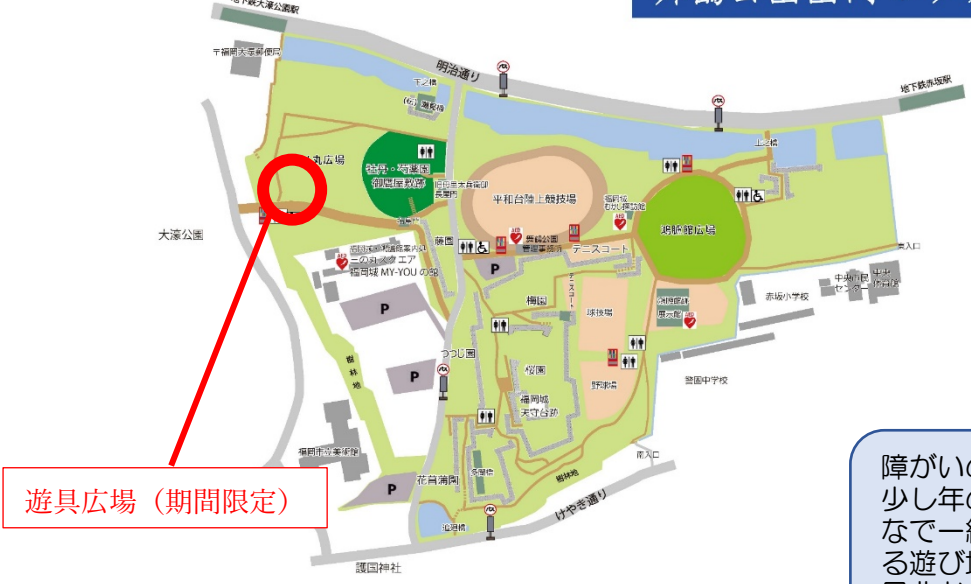

**期間** 令和4年7月30日（土）～11月30日（水）（予定）約4か月間※  
※期間中は常時開放

**場所** 舞鶴公園三ノ丸広場（別紙参照）

- 内容**
- （1）目的
    - インクルーシブな遊具広場を体験してみなさまに知っていただく。
    - 使った感想などを、整備指針を決める参考にさせていただく。
  - （2）施設概要
    - 遊具5基（ゆれる、はねるなど様々な遊び要素を盛り込んだ遊具）
    - 遊具周りに人工芝敷設（地面のデコボコ軽減）※
    - 見守りスペース・テーブルやおさるのベンチ※
  - （3）今後の予定
    - 令和4年8月～11月 遊具広場にて3回ほどイベントを実施  
※具体的なイベントの情報は、決定次第別途ご案内いたします。
    - 令和4年8月頃 第2回検討委員会
    - 令和4年11月頃 第3回検討委員会
    - 令和4年12月頃 整備指針策定

※は今回アップデート内容

**【問合せ先】**

住宅都市局公園部整備課  
井上、古賀  
TEL：092-711-4409

舞鶴公園三ノ丸広場 位置

舞鶴公園園内マップ

遊具広場 (期間限定)

障がいのある子もない子も、  
 少し年の離れた兄弟も、みんな  
 一緒に楽しむことができる遊び場  
 を目指しています。  
 是非お立ち寄りください！

インクルーシブな遊具広場のイメージ

**アンケート実施中**  
 この遊び場に関するアンケートを行っています。  
 右記 QR コードからスマートフォンで回答可能です。  
 (所要時間 5 分程度)

※QR コードは(株)デンソーウェブの登録商標です

※会場ではアンケートにご参加いただける QR コード  
 をご準備しております。今後のインクルーシブな  
 遊具広場整備の参考とさせていただきます。皆様のご  
 意見をお待ちしております。