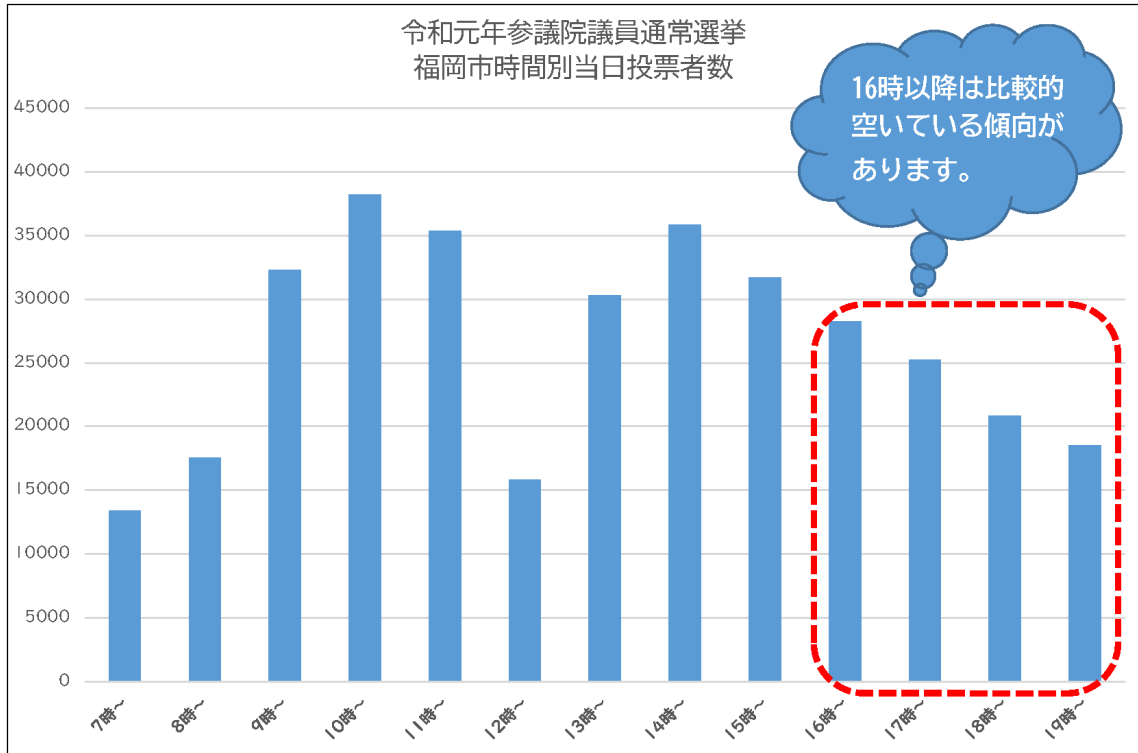

市政担当記者 各位

期日前投票の開始について

令和4年7月10日執行の参議院議員通常選挙の期日前投票が6月23日から始まります。
期日前投票ができる場所や期間は下記の通りです。

また、新型コロナウイルス感染症の感染対策のため、みなさんが混雑を避けて投票できるよう、裏面の通り投票所の過去の混雑状況を選挙特設サイトに掲載します。

記

1 期日前投票所一覧

期日前投票所	期日前投票ができる期間・時間	投票できる人
各区役所 入部・西部出張所	6月23日(木)～7月9日(土) 午前8時30分～午後8時	それぞれの区の選挙人
市役所 1階市民ロビー	7月2日(土)～7月9日(土) 午前10時～午後7時	全ての区の選挙人
なみきスクエア 1階交流ロビー	7月2日(土)～7月9日(土) 午前10時～午後8時	東区の選挙人
さざんぴあ博多 1階市民ロビー	7月2日(土)～7月9日(土) 午前10時～午後8時	博多区の選挙人
福翔高等学校 セミナーハウス1階研修室	7月2日(土)・7月3日(日) 午前10時～午後6時	南区の選挙人
早良区板屋 活性化施設	7月4日(月) 午前11時～午後2時	選挙人名簿の住所が早良区大字板屋である選挙人
西区小呂島 〔愛宕浜公民館〕 小呂分館	7月5日(火) 午前11時～午後2時	選挙人名簿の住所が西区大字小呂島である選挙人
西区玄界島 玄界公民館	7月5日(火) 午後2時～午後7時30分	選挙人名簿の住所が西区大字玄界島である選挙人

2 投票所の混雑予想について

令和元年7月21日執行の参議院議員通常選挙における期日前投票所及び当日投票所（市全体の平均）の混雑状況を時間別・日別のグラフにして掲載しています。グラフを参考に、混雑しない日時での投票を呼びかけます。

(例)

選挙特設サイト

URL:https://www.city.fukuoka.lg.jp/senkan/senkyo/shisei/senkyotokusetu/sangi/26sangi_koronataisaku.html