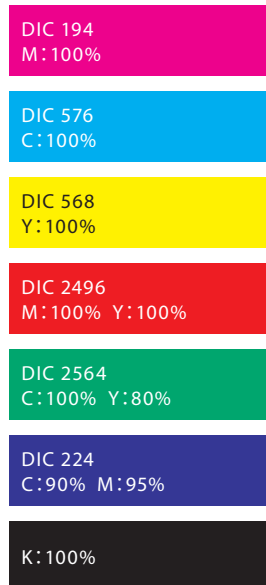

【説明テキストを添える場合】

ロゴの意味を説明する場合など、ロゴとテキストとあわせる場合は、下記のテキストを使用して下さい。
※テキストを配置する際は、ロゴのアイソレーションに注意して、ロゴとテキストの間に適切な余白を確保して下さい。
※テキストのフォントは、ロゴのイメージを損なわないようなものを使用して下さい。

① ロングバージョン

福岡市は、彩りにあふれたアートのまちを目指して、暮らしの中で身近にアートに触れる機会を増やし、
アーティストの成長支援に取り組む『Fukuoka Art Next』を推進します。

② ショートバージョン

福岡を彩りにあふれたアートのまちに

【アイソレーション】

下記の余白の範囲内にしただって使用して下さい。
また、余白の範囲内には他の要素を配置しないで下さい。

**【最小サイズ】**

下記のサイズより小さいサイズでは使用しないで下さい。

12mmより小さいサイズでは使用しないで下さい。

19mmより小さいサイズでは使用しないで下さい。

【ロゴマーク:カラー】

下記の指定した色を使用して下さい。

FaN
Fukuoka Art Next

【ロゴマーク:モノクロ】

下記の指定した色を使用して下さい。

FaN
Fukuoka Art Next

〈白背景の場合〉

〈黒背景の場合〉