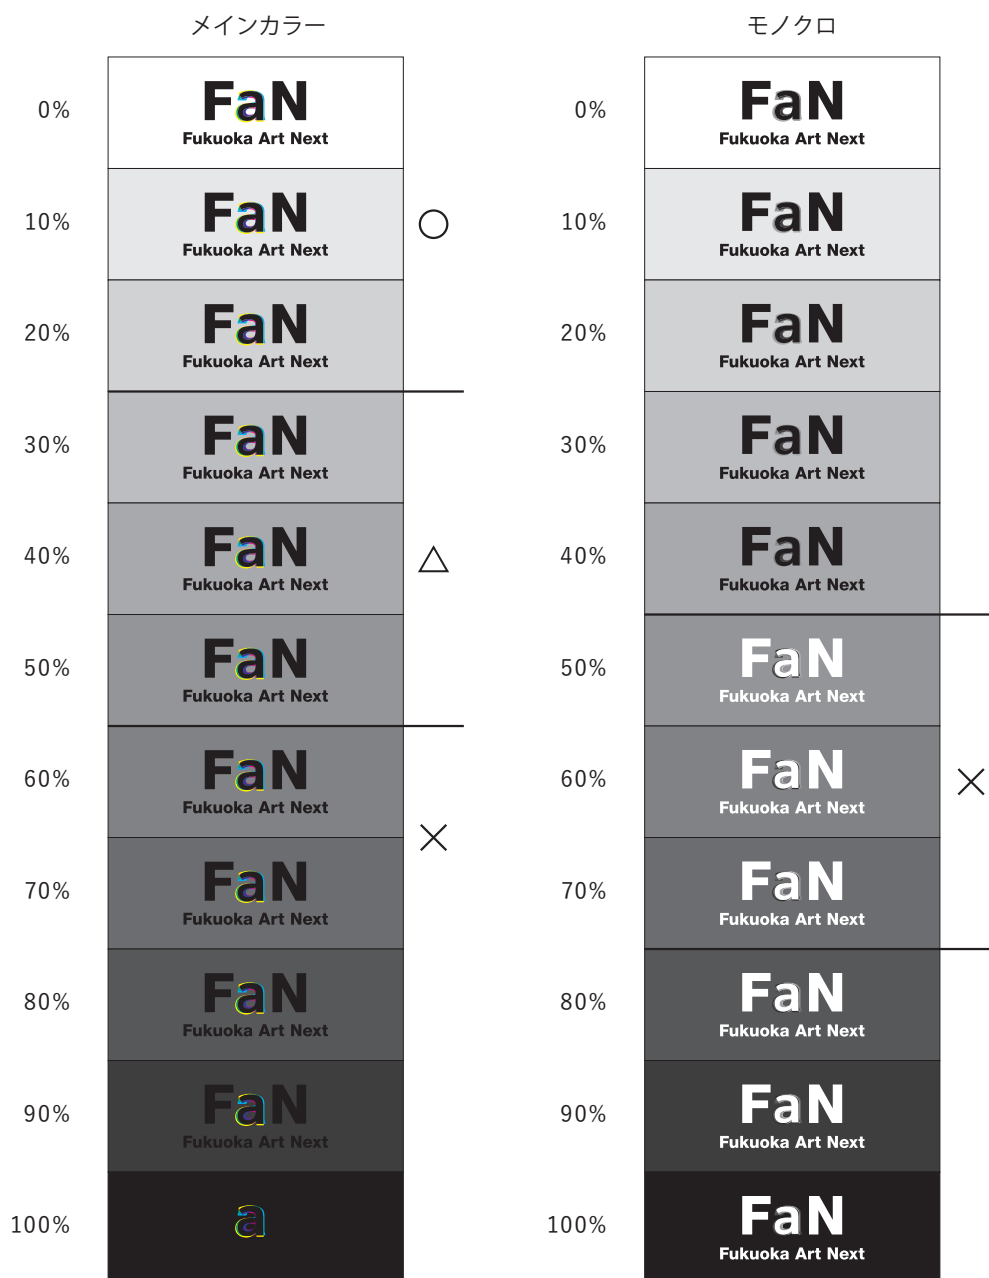

② ショートバージョン

福岡を彩りにあふれたアートのまちに

【アイソレーション】

下記の余白の範囲内にしただって使用して下さい。
また、余白の範囲内には他の要素を配置しないで下さい。

**【最小サイズ】**

下記のサイズより小さいサイズでは使用しないで下さい。

12mmより小さいサイズでは使用しないで下さい。

19mmより小さいサイズでは使用しないで下さい。

【ロゴマーク:カラー】

下記の指定した色を使用して下さい。

FaN
Fukuoka Art Next

【ロゴマーク:モノクロ】

下記の指定した色を使用して下さい。

FaN
Fukuoka Art Next

〈白背景の場合〉

〈黒背景の場合〉

【背景色目安】

下記を参考に、ロゴマークの視認性が高いものを使用することを推奨します。

【背景に写真を使用する場合】

背景に写真を使用する場合は、下記を参考にしてください。

〈視認性が確保できない場合は白ベタを下に置いて配置して下さい。〉

【禁則事項】

下記の禁則事項を守って使用して下さい。

規定の色以外を使用してはならない

影を付けて使用してはならない

アウトライン表現をしてはならない

白フチをつけてはならない