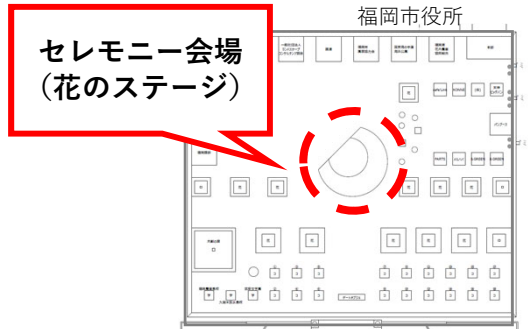

ふれあい広場会場での出店内容やスタンプラリー等、一人一花スプリングフェスの概要を紹介します。

また、期間中に、スタンプラリースポットともなる見どころ8か所を巡る「回遊隊」の出発式も開催します。回遊隊のメンバーはSNSで多くのフォロワーがいるカメラマンやモデルなどのインフルエンサーからなるチームです。