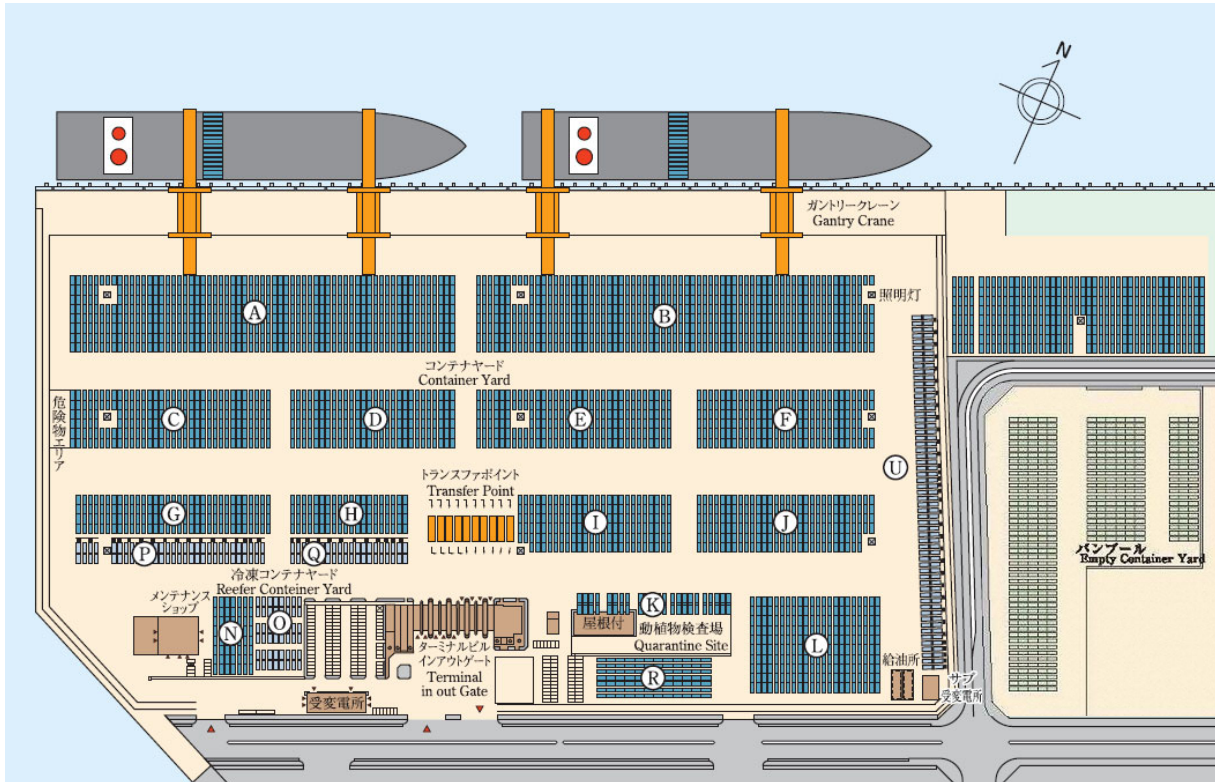

## 【アイランドシティコンテナターミナル】

■ガントリークレーン

■アイランドシティコンテナヤード

■電動トランスファークレーン

■省電カリーファ（冷凍コンテナ専用電源）

## 【香椎パークポートコンテナターミナル】

■香椎コンテナヤード

■ハイブリッドストラドルキャリア

■博多港物流 IT システム (HiTS ver.3)