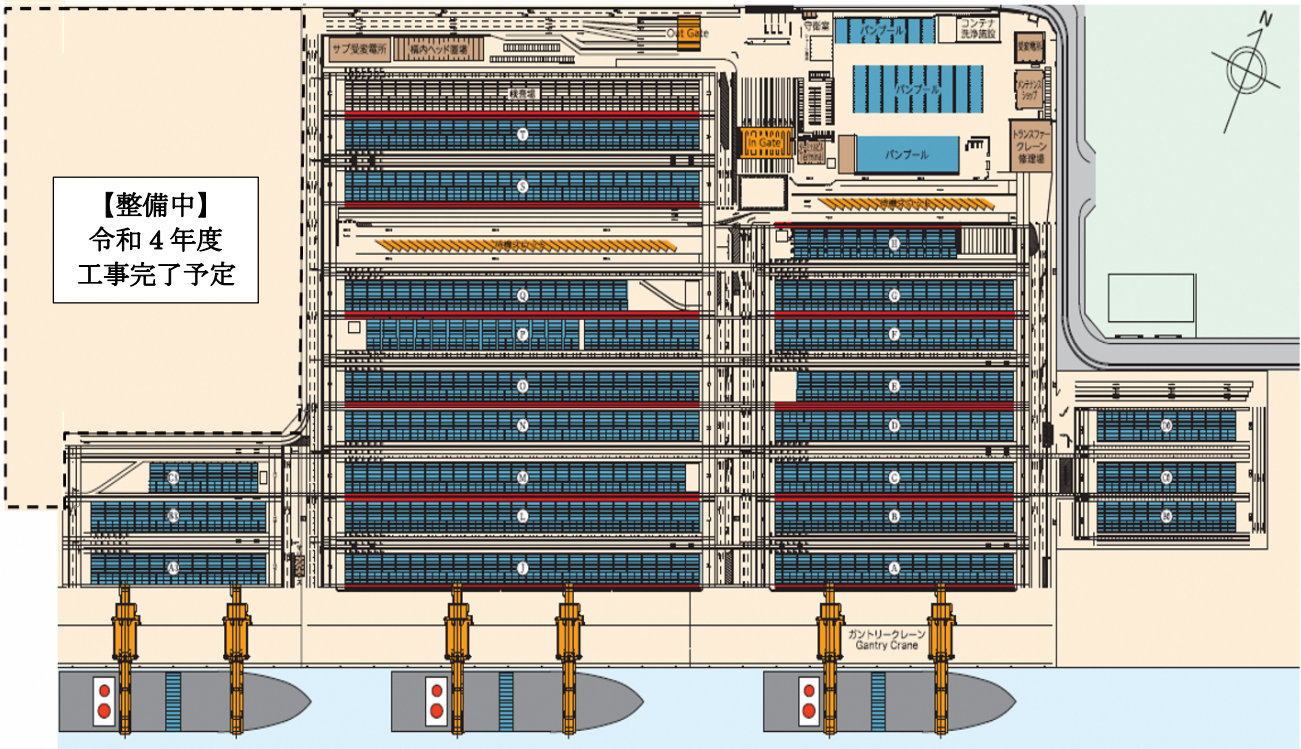

コンテナターミナル事業

【アイランドシティコンテナターミナル】

■ガントリークレーン