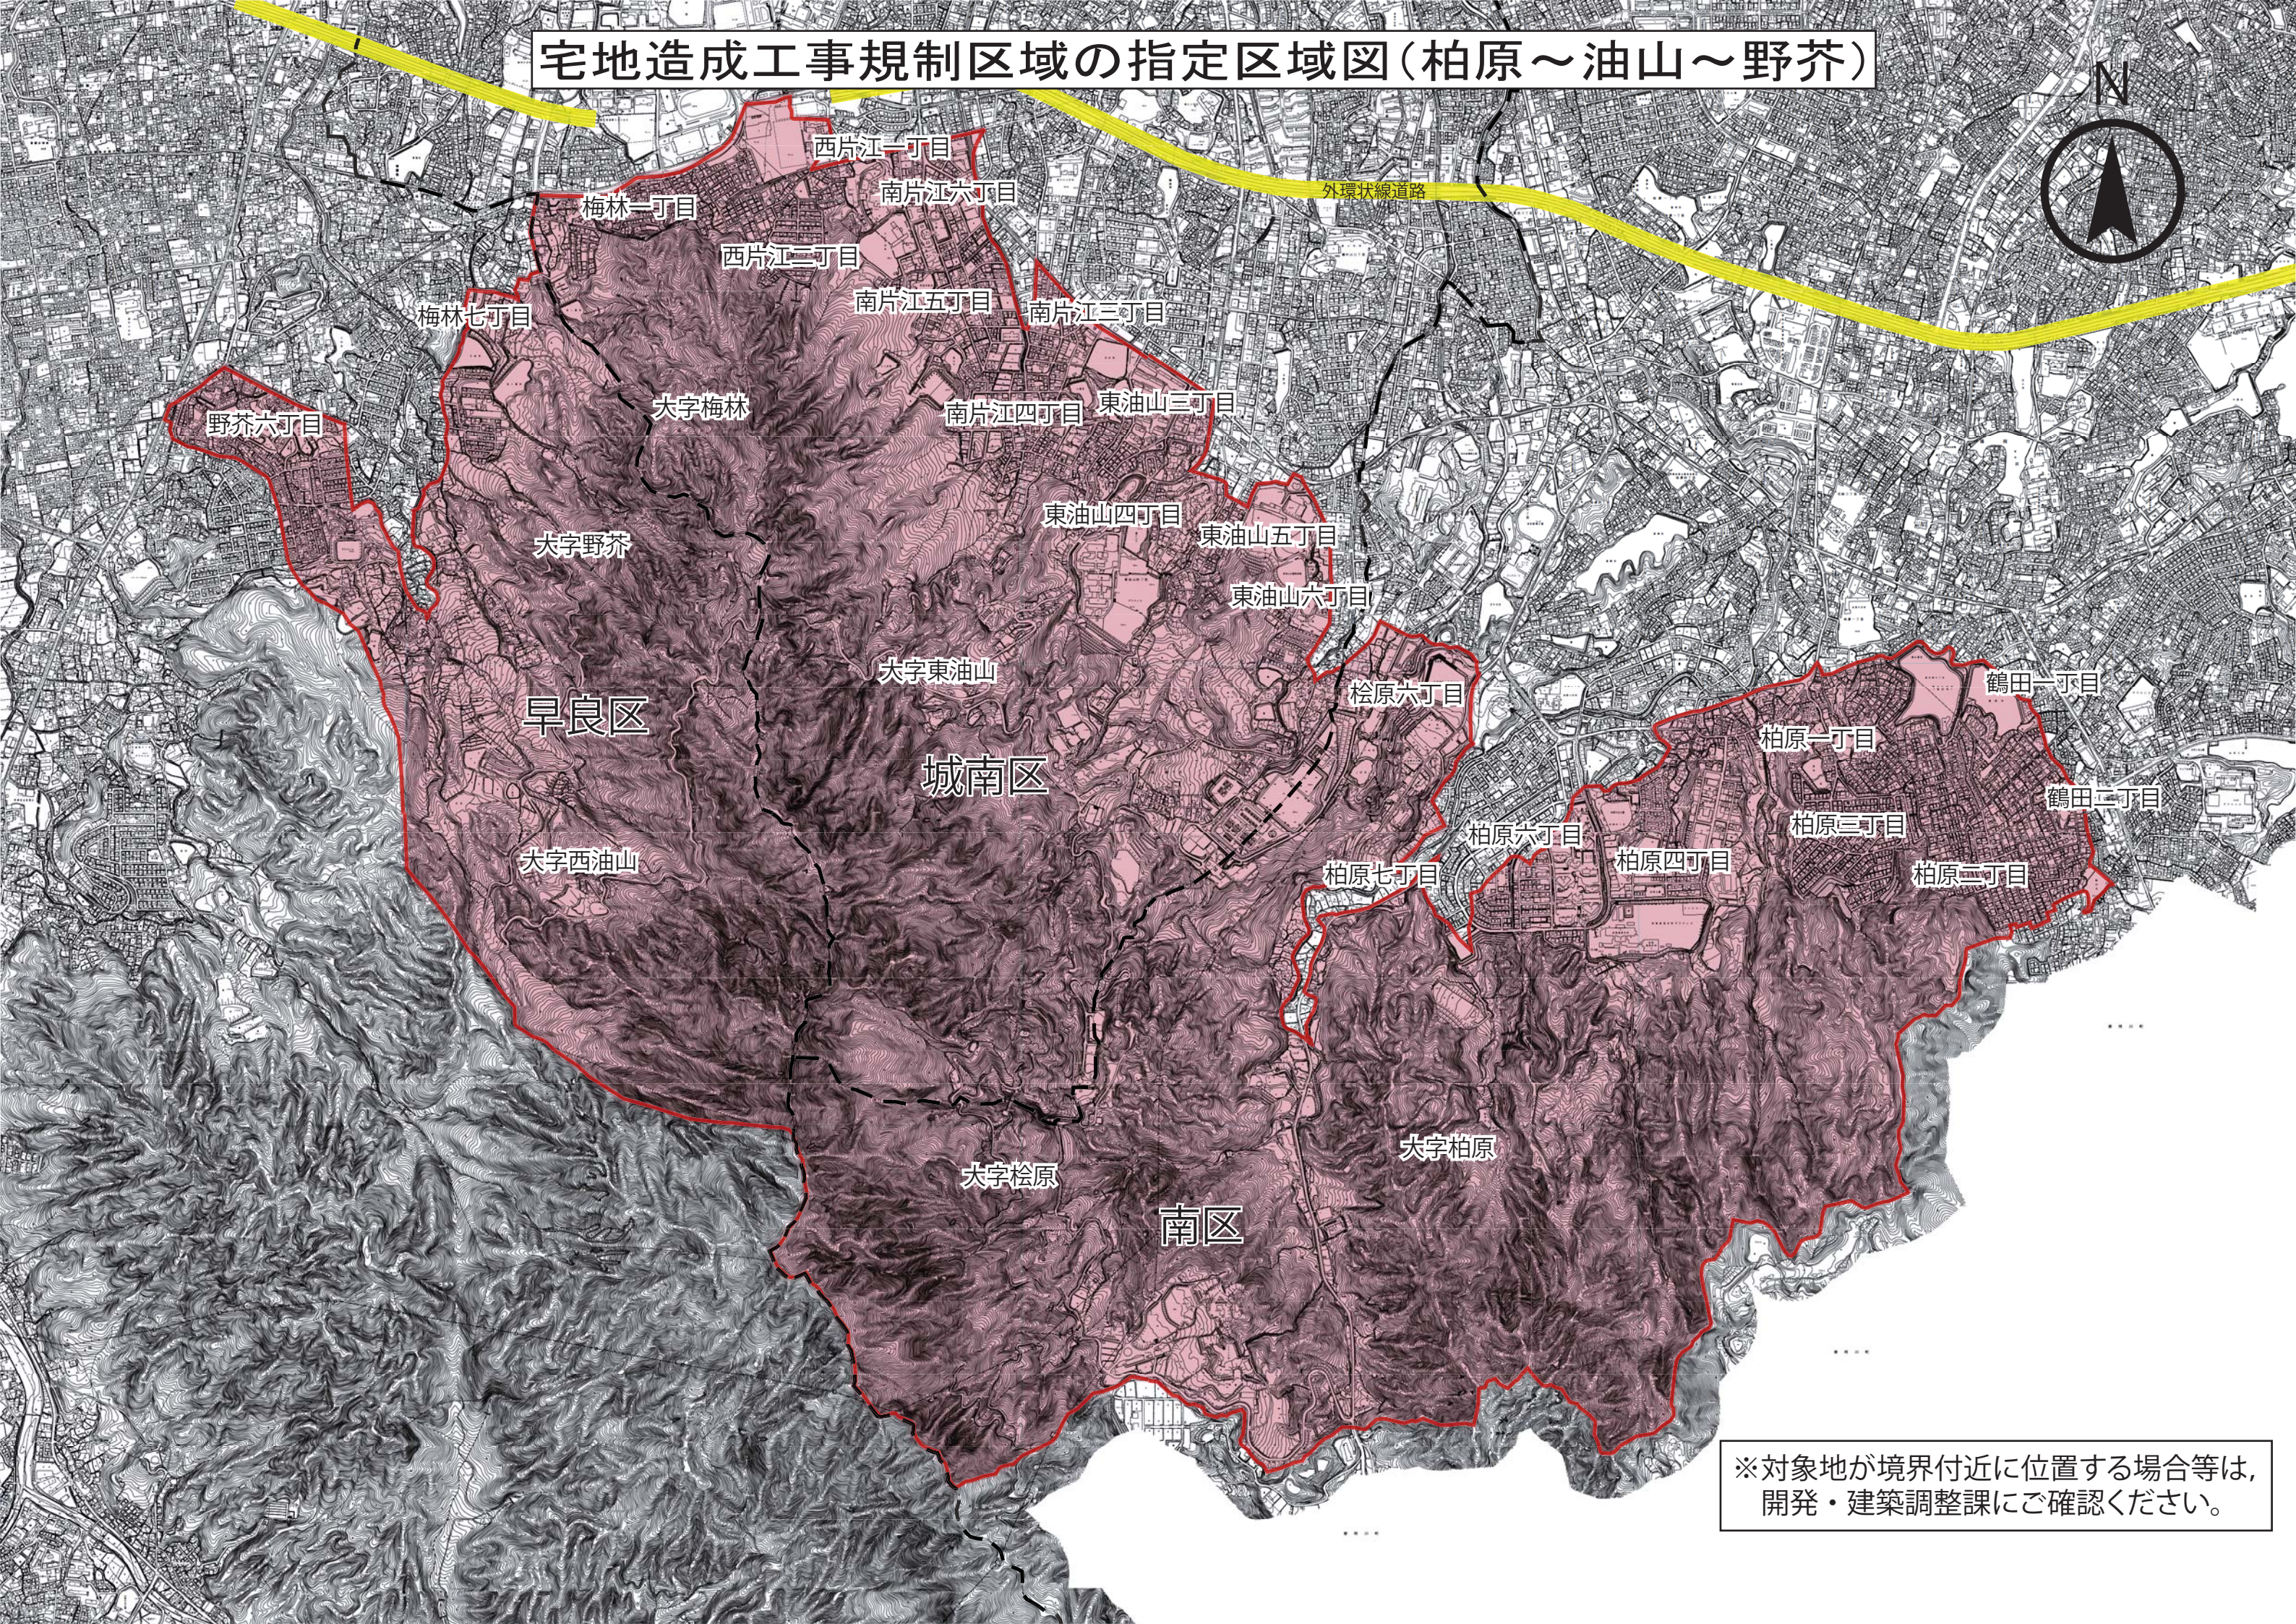

宅地造成工事規制区域の指定区域図(柏原～油山～野芥)

※対象地が境界付近に位置する場合等は、
開発・建築調整課にご確認ください。