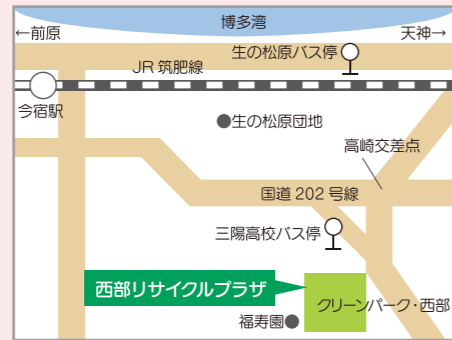

～私たちのまちのリサイクルプラザ～

臨海リサイクルプラザ

福岡市東区箱崎ふ頭 4-13-42
(クリーンパーク・臨海内)
TEL 092-642-4641 FAX 092-642-4598
<http://www.econet-fukuoka.com/>

- ご利用案内
 - 開館時間 / 10:00～17:00
 - 休館日 / 月曜日(祝日の場合は開館し、次の平日休館) 年末年始(12月28日～1月3日)
- アクセス
 - 地下鉄「貝塚」駅より徒歩約20分
 - 西鉄バス「リサイクルプラザ前」下車
 - 西鉄バス「高須磨町」より徒歩約10分

西部リサイクルプラザ

福岡市西区今宿青木 1043-2
(クリーンパーク・西部内)
TEL 092-882-3190 FAX 092-882-4580
<http://www.fukuoka-seibuplaza.com/>

- ご利用案内
 - 開館時間 / 10:00～17:00
 - 休館日 / 月曜日(祝日の場合は開館し、次の平日休館) 年末年始(12月28日～1月3日)
- アクセス
 - 西鉄バス「三陽高校前」より徒歩約2分