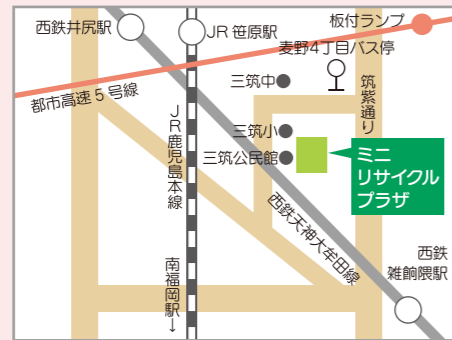

～私たちのまちのリサイクルプラザ～

臨海リサイクルプラザ

福岡市東区箱崎ふ頭 4-13-42
(クリーンパーク・臨海内)
TEL 092-642-4641 FAX 092-642-4598
<http://www.econet-fukuoka.com/>

- ご利用案内
 - 開館時間 / 10:00～17:00
 - 休館日 / 月曜日(祝日の場合は開館し、次の平日休館) 年末年始(12月28日～1月3日)
- アクセス
 - 地下鉄「貝塚」駅より徒歩約20分
 - 西鉄バス「リサイクルプラザ前」下車
 - 西鉄バス「高須磨町」より徒歩約10分

西部リサイクルプラザ

福岡市西区今宿青木 1043-2
(クリーンパーク・西部内)
TEL 092-882-3190 FAX 092-882-4580
<http://www.fukuoka-seibuplaza.com/>

- ご利用案内
 - 開館時間 / 10:00～17:00
 - 休館日 / 月曜日(祝日の場合は開館し、次の平日休館) 年末年始(12月28日～1月3日)
- アクセス
 - 西鉄バス「三陽高校前」より徒歩約2分

ミニリサイクルプラザ

福岡市博多区三筑 2-9
TEL 092-585-0598 FAX 092-585-5435
<http://www.fukuoka-seibuplaza.com/>

- ご利用案内
 - 開館時間 / 10:00～17:00
 - 休館日 / 月曜日(祝日の場合は開館し、次の平日休館) 年末年始(12月28日～1月3日)
- アクセス
 - 西鉄天神大牟田線「雑餉隈」駅より徒歩約12分
 - 西鉄バス「麦野4丁目」より徒歩8分