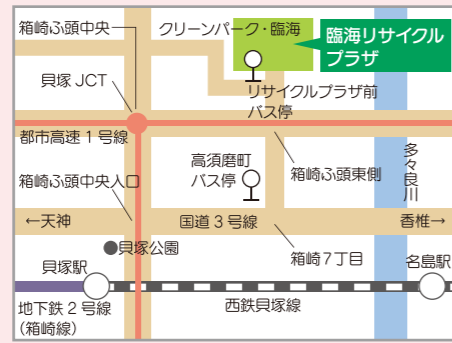

～私たちのまちのリサイクルプラザ～

臨海リサイクルプラザ

福岡市東区箱崎ふ頭 4-13-42
(クリーンパーク・臨海内)
TEL 092-642-4641 FAX 092-642-4598
<http://www.econet-fukuoka.com/>

- ご利用案内
 - 開館時間 / 10:00～17:00
 - 休館日 / 月曜日(祝日の場合は開館し、次の平日休館) 年末年始(12月28日～1月3日)
- アクセス
 - 地下鉄「貝塚」駅より徒歩約20分
 - 西鉄バス「リサイクルプラザ前」下車
 - 西鉄バス「高須磨町」より徒歩約10分

西部リサイクルプラザ

福岡市西区今宿青木 1043-2
(クリーンパーク・西部内)
TEL 092-882-3190 FAX 092-882-4580
<http://www.fukuoka-seibuplaza.com/>

- ご利用案内
 - 開館時間 / 10:00～17:00
 - 休館日 / 月曜日(祝日の場合は開館し、次の平日休館) 年末年始(12月28日～1月3日)
- アクセス
 - 西鉄バス「三陽高校前」より徒歩約2分

ミニリサイクルプラザ

福岡市博多区三筑 2-9
TEL 092-585-0598 FAX 092-585-5435
<http://www.fukuoka-seibuplaza.com/>

- ご利用案内
 - 開館時間 / 10:00～17:00
 - 休館日 / 月曜日(祝日の場合は開館し、次の平日休館) 年末年始(12月28日～1月3日)
- アクセス
 - 西鉄天神大牟田線「雑餉隈」駅より徒歩約12分
 - 西鉄バス「麦野4丁目」より徒歩8分