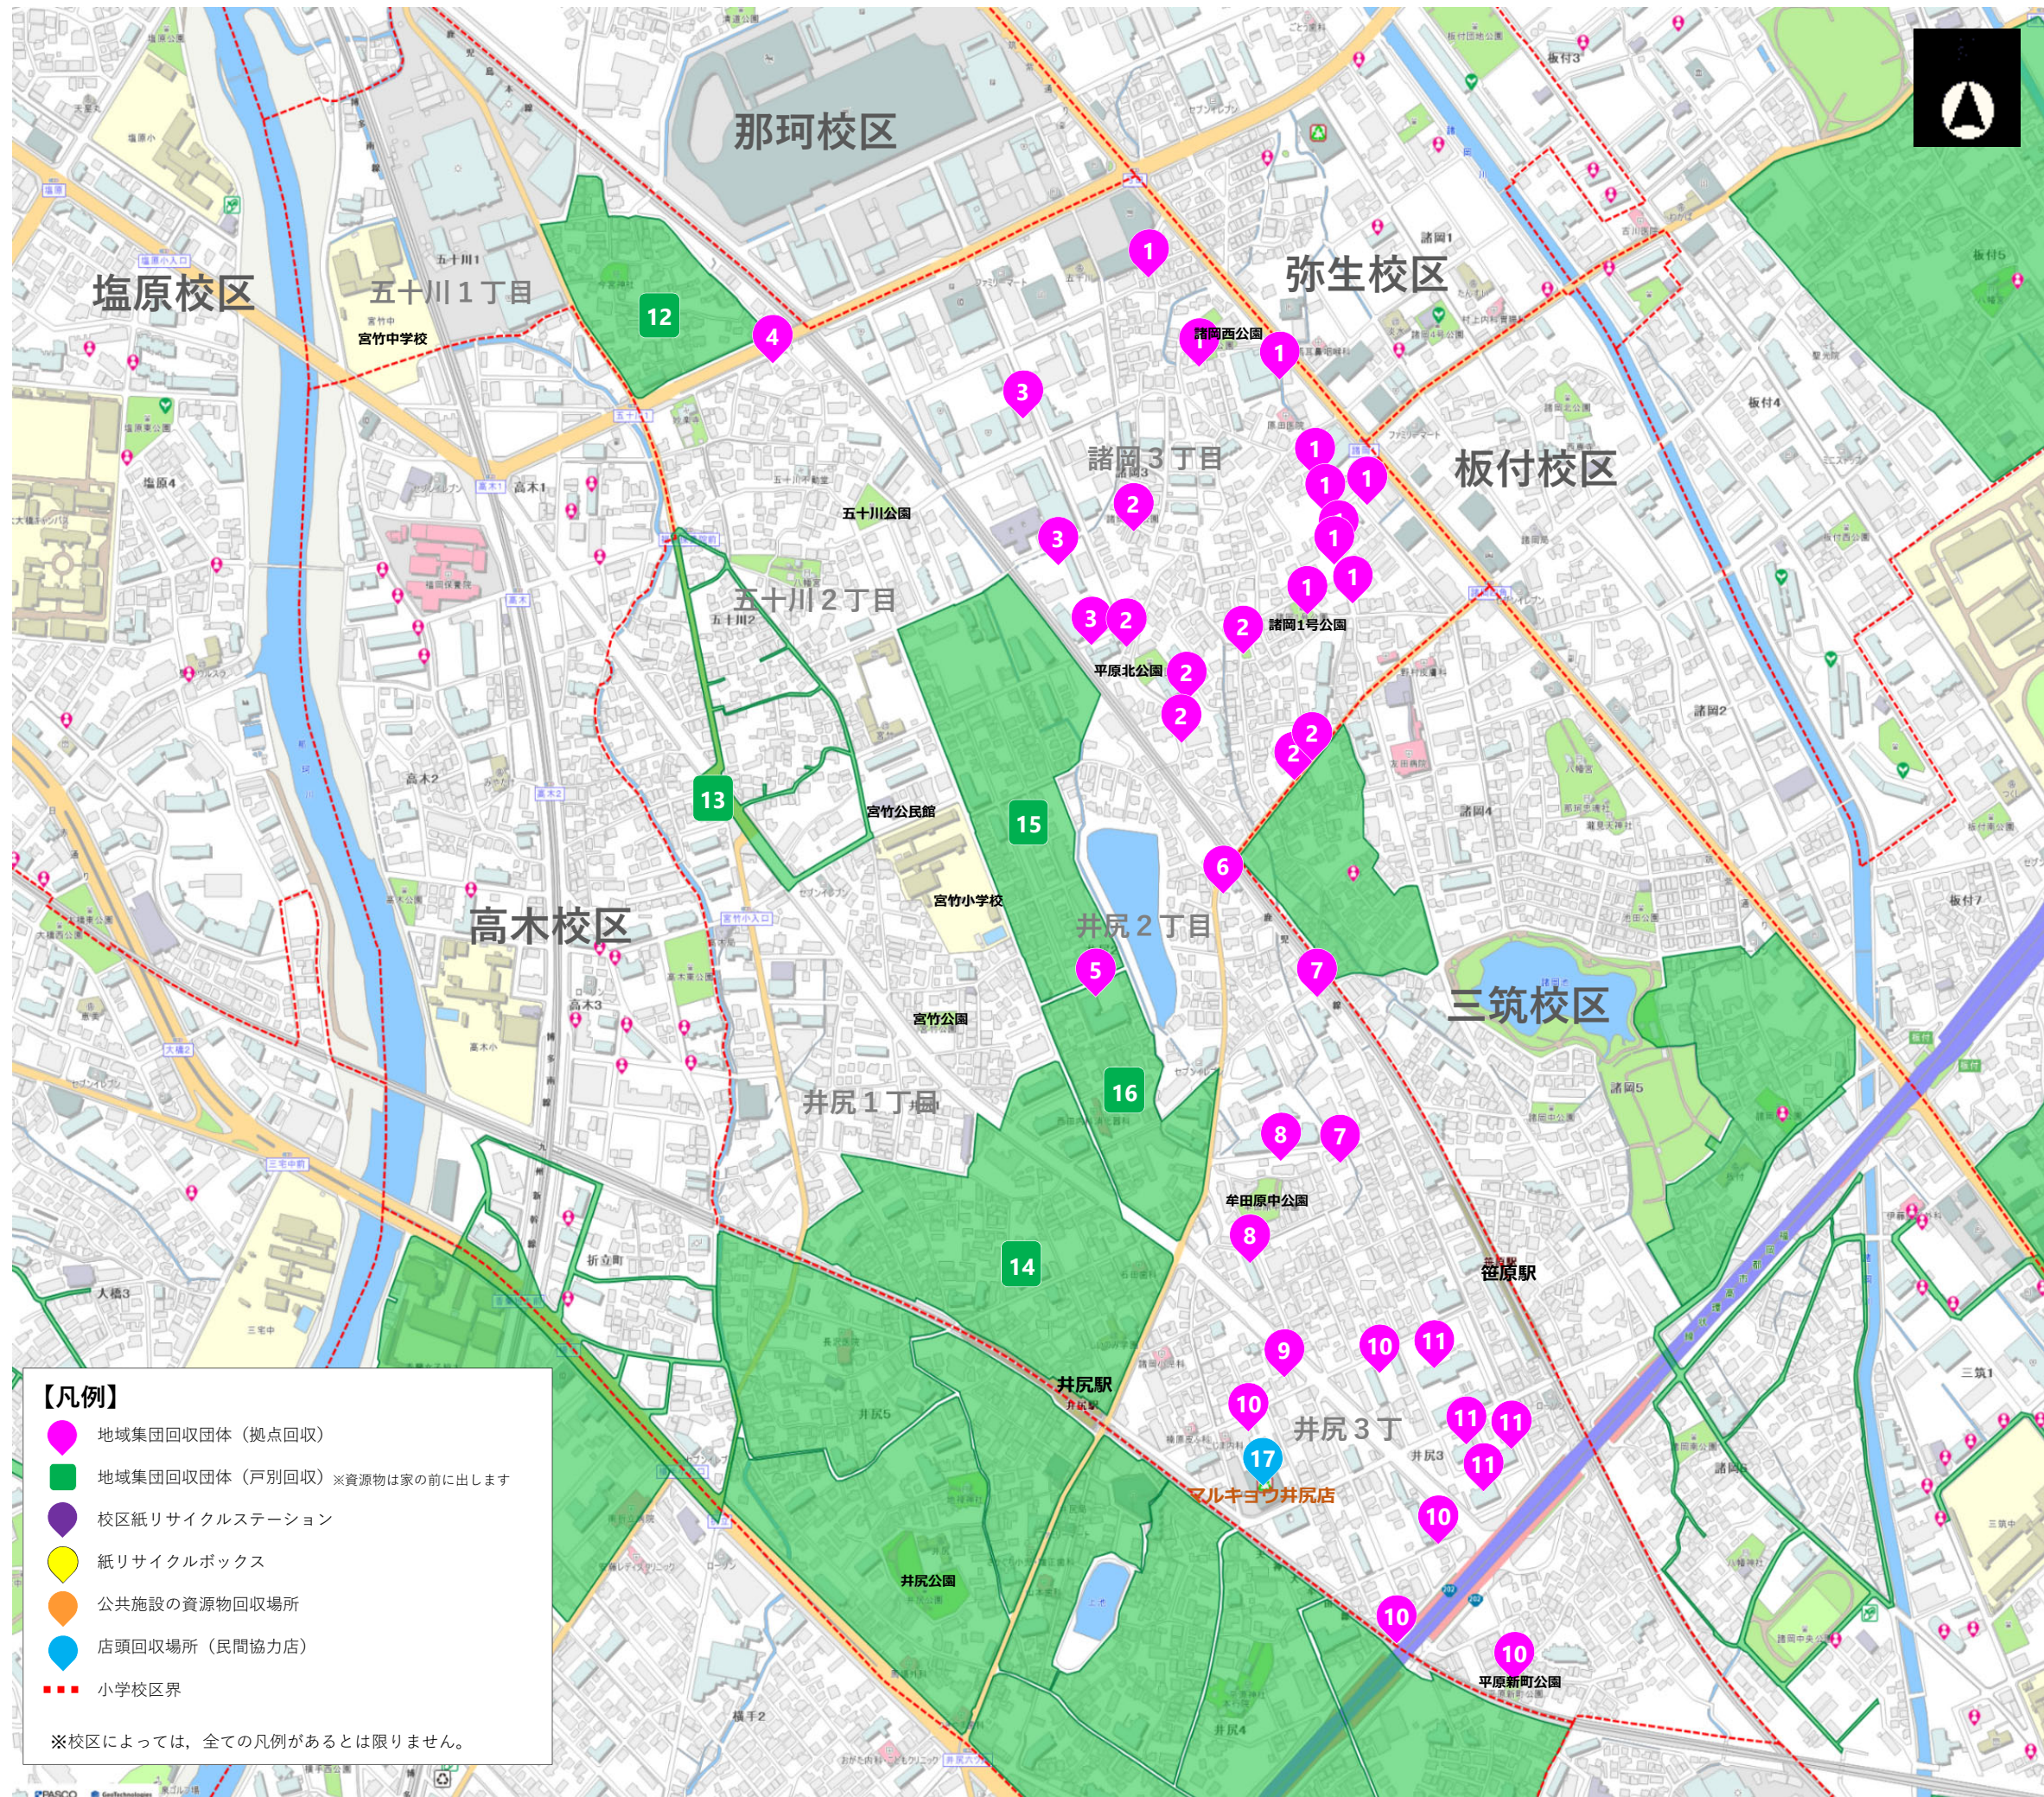

宮竹校区

資源物回収場所 早わかりマップ

このマップは、一目で資源物の回収場所が分かるように、校区内の資源物回収団体や回収日時等を掲載しています。

マップに掲載している回収場所は、誰でも利用できるよ！
利用しやすいところに出してね！

福岡市内全域の回収場所は「福岡市Webまっぷ」で調べることができます。

QRコードを読み取って、住所などから検索！

【問い合わせ先】

南区生活環境課

TEL092-559-5101

環境局ごみ減量推進課

TEL092-711-4039

【凡例】

- 地域集団回収団体（拠点回収）
- 地域集団回収団体（戸別回収）※資源物は家の前に出します
- 校区紙リサイクルステーション
- 紙リサイクルボックス
- 公共施設の資源物回収場所
- 店頭回収場所（民間協力店）
- 小学校区界

※校区によっては、全ての凡例があるとは限りません。