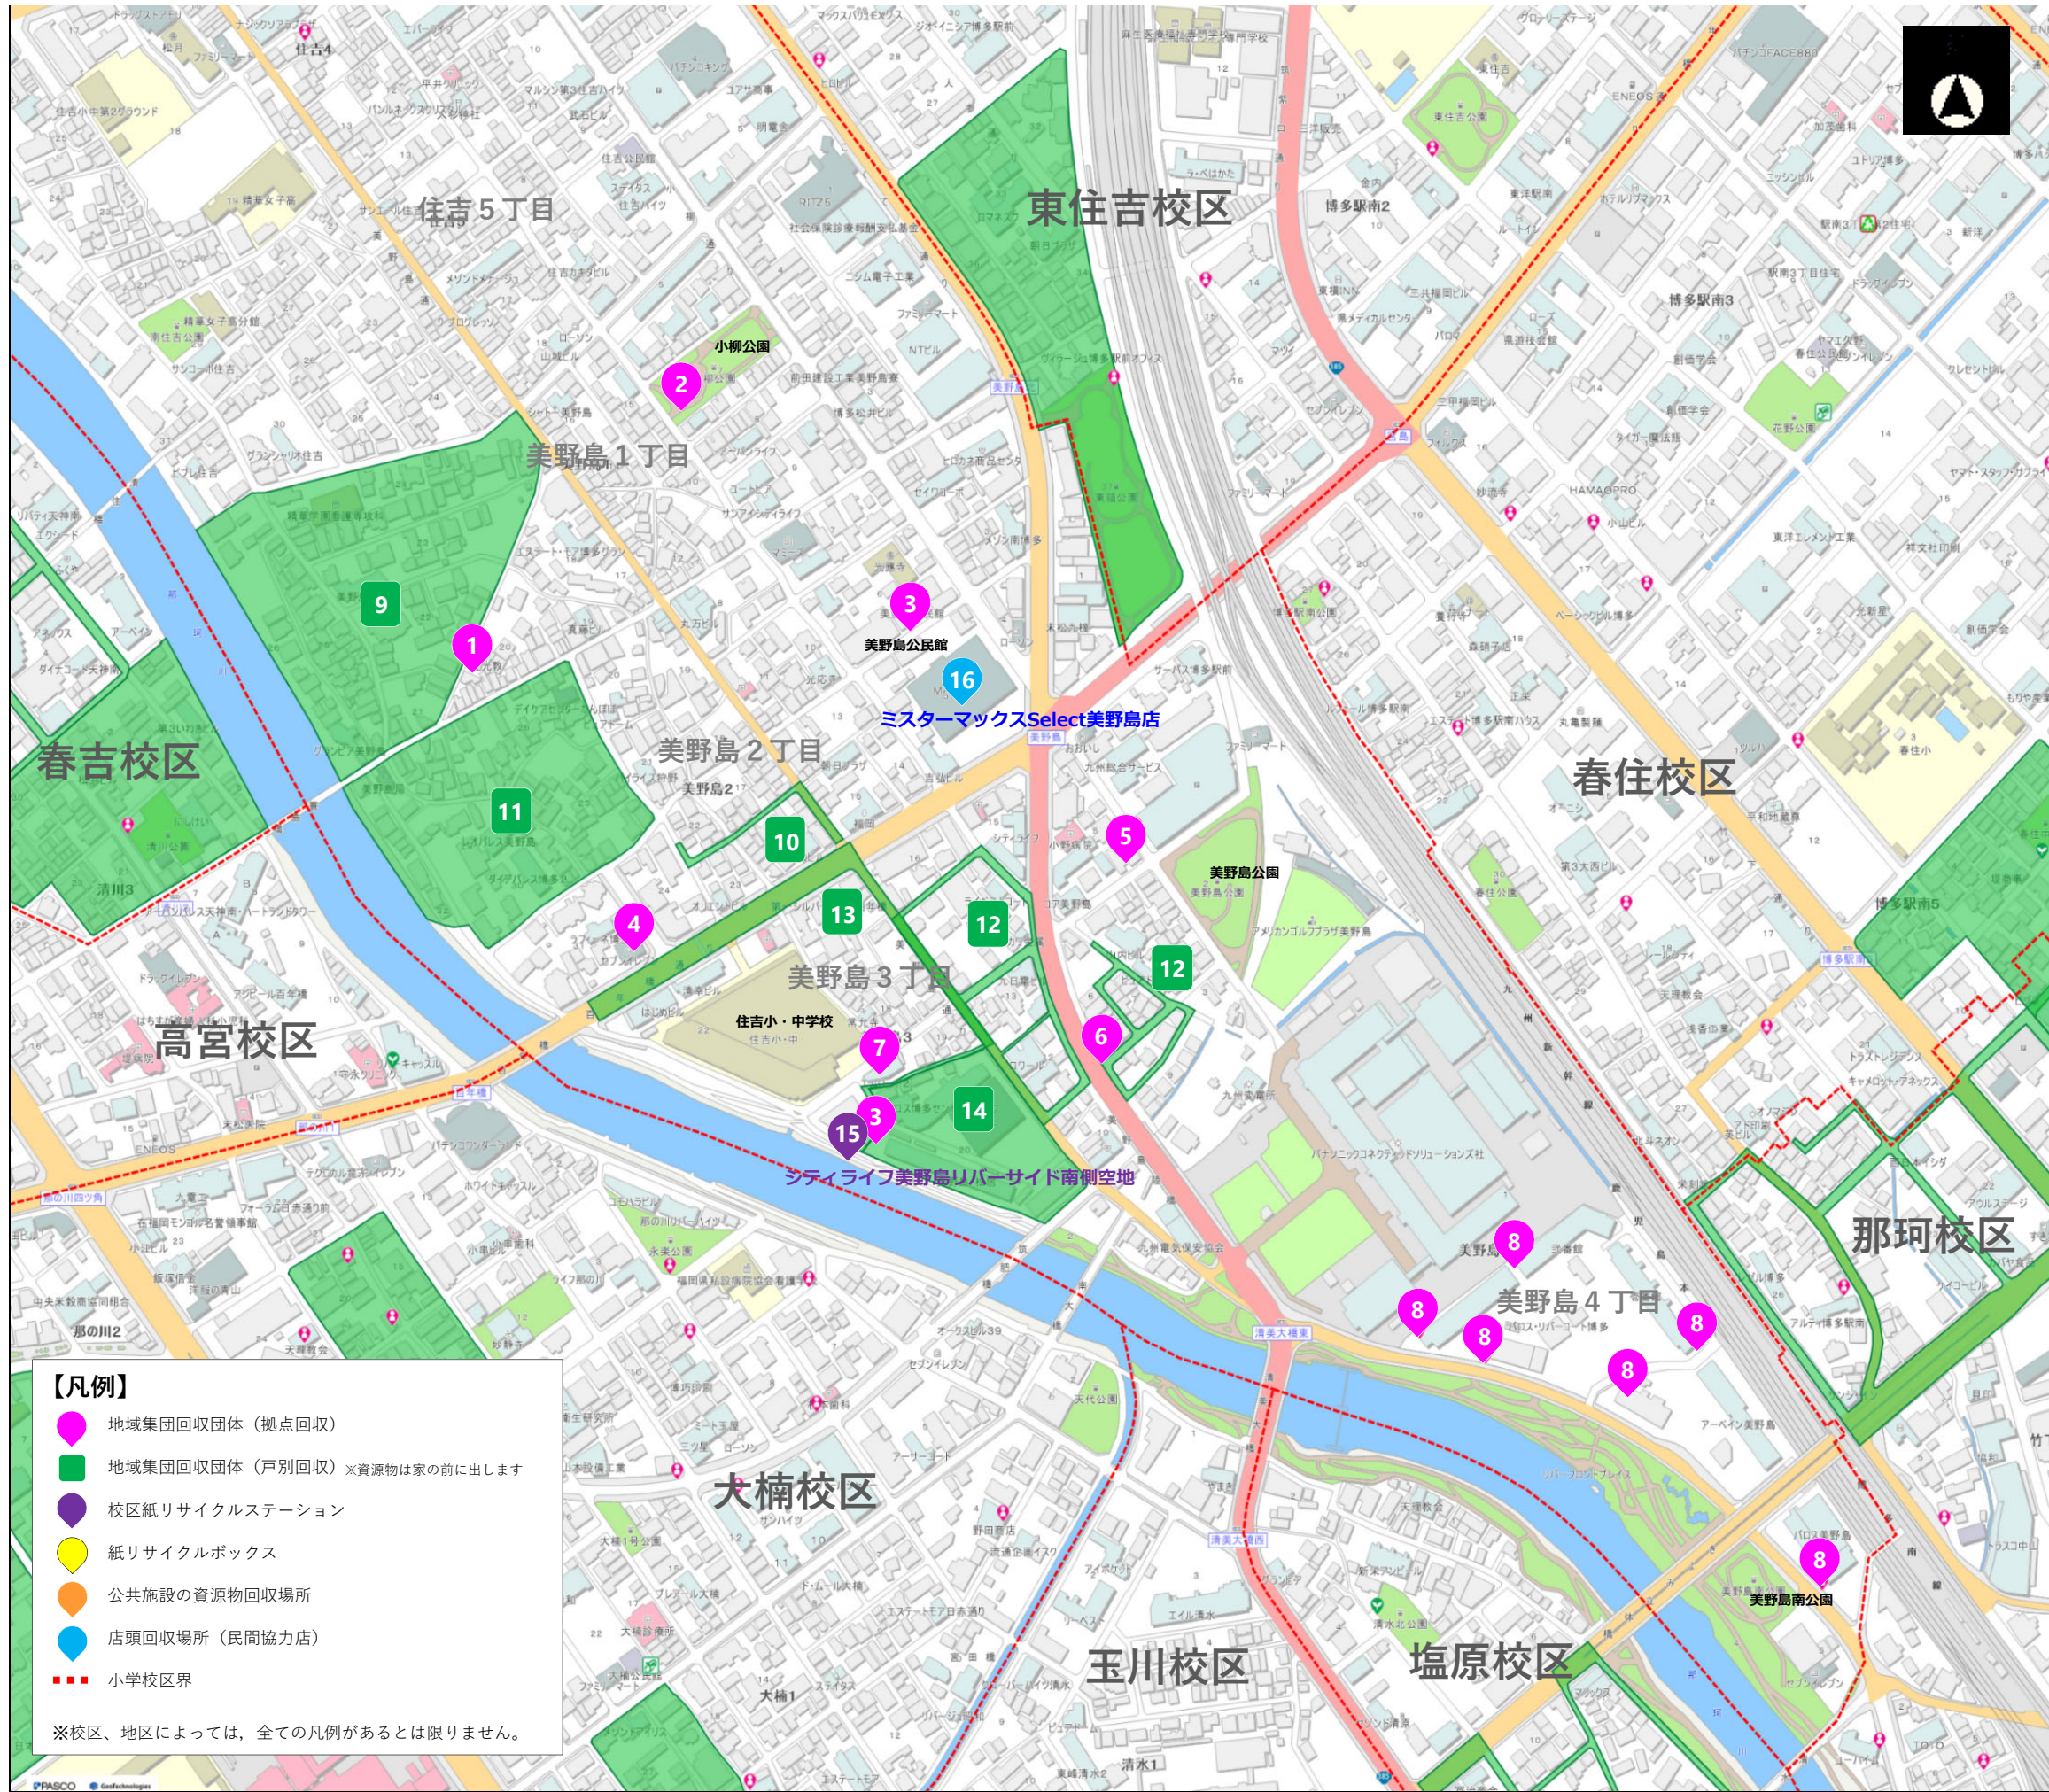

美野島地区

資源物回収場所 早わかりマップ

このマップは、一目で資源物の回収場所が分かるように、校区内の資源物回収団体や回収日時等を掲載しています。

マップに掲載している回収場所は、誰でも利用できるよ！
利用しやすいところに出してね！

福岡市内全域の回収場所は「福岡市Webまっぷ」で調べることができます。
QRコードを読み取って、住所などから検索！

【問い合わせ先】
博多区生活環境課 TEL：092-419-1070
環境局ごみ減量推進課 TEL：092-711-4039

- 【凡例】
- 地域集団回収団体（拠点回収）
 - 地域集団回収団体（戸別回収）※資源物は家の前に出します
 - 校区紙リサイクルステーション
 - 紙リサイクルボックス
 - 公共施設の資源物回収場所
 - 店頭回収場所（民間協力店）
 - 小学校区界
- ※校区、地区によっては、全ての凡例があるとは限りません。

資源物の出し方

※回収する資源物や回収方法は団体によって異なります。ルールを守って出しましょう。

(留意事項)
 ○地域集団回収団体は、令和元年6~7月に調査を行い、掲載に同意された団体に掲載しています。
 ○校区紙リサイクルステーション、紙リサイクルボックス、公共施設の資源物回収場所、店頭回収場所(民間協力店)は令和6年2月現在の情報です。