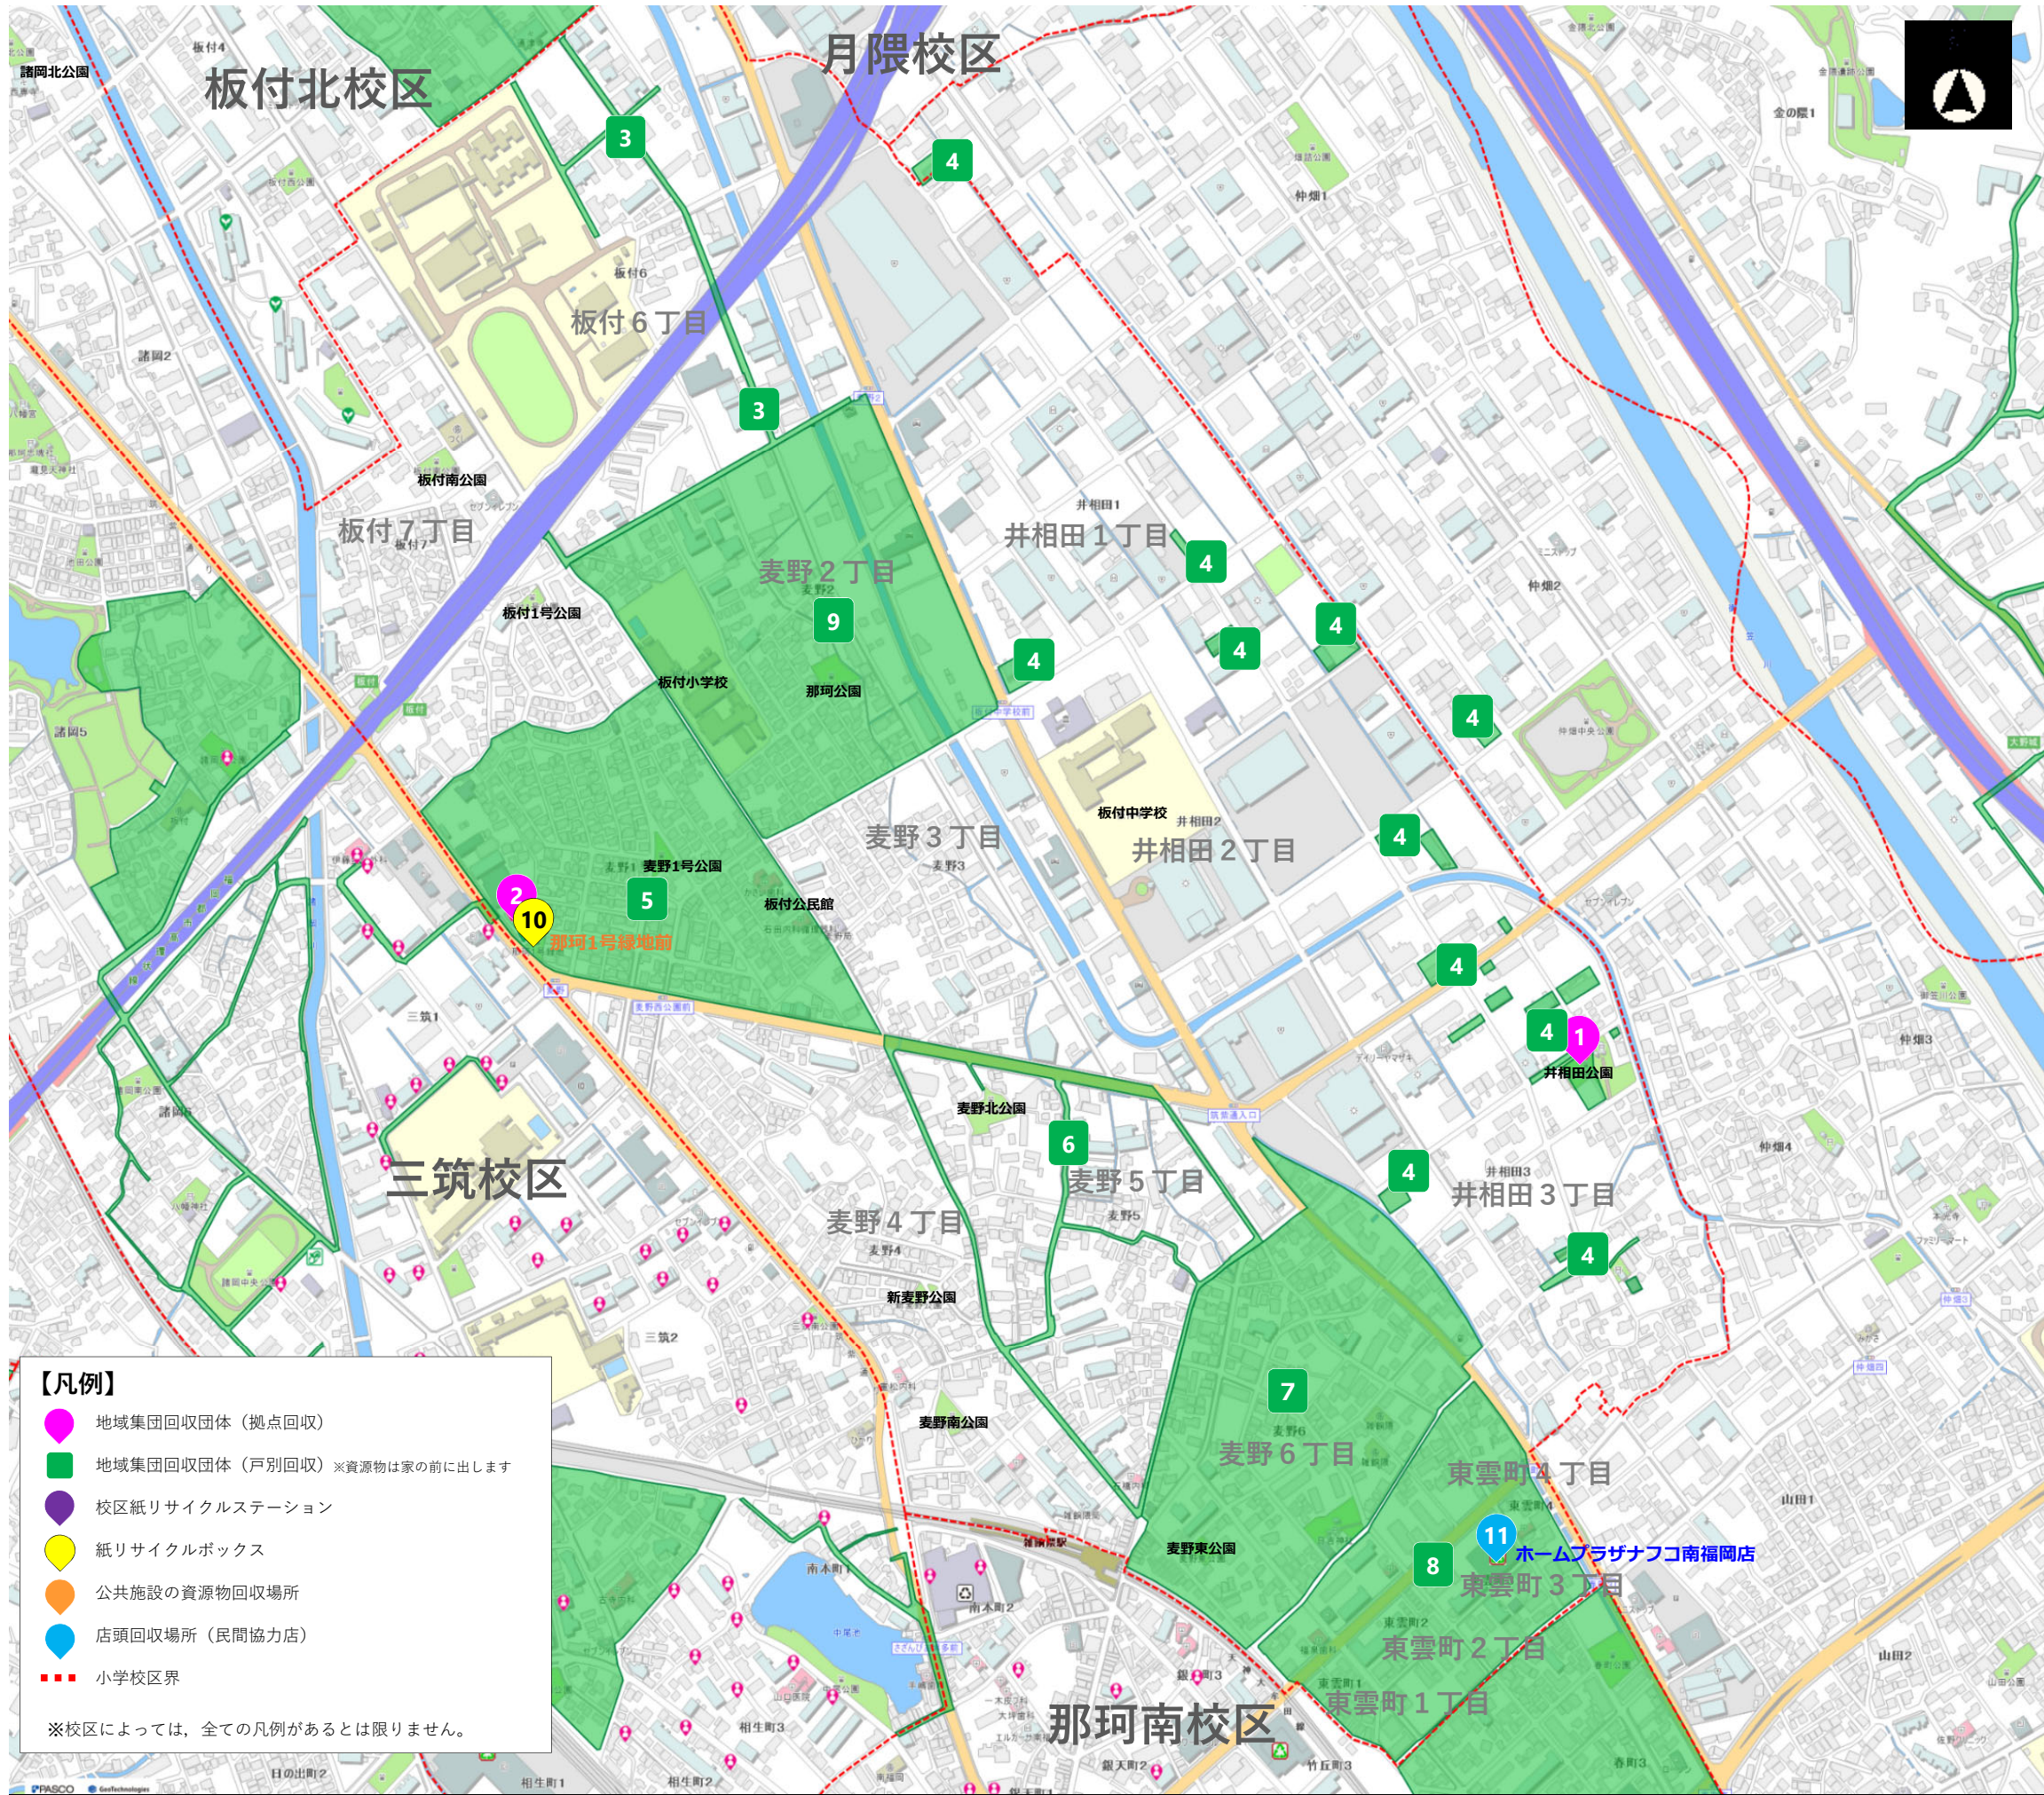

板付校区

資源物回収場所 早わかりマップ

このマップは、一目で資源物の回収場所が分かるように、校区内の資源物回収団体や回収日時等を掲載しています。

マップに掲載している回収場所は、誰でも利用できるよ！
利用しやすいところに出してね！

福岡市内全域の回収場所は「福岡市Webまっぷ」で調べることができます。
QRコードを読み取って、住所などから検索！

【問い合わせ先】
博多区生活環境課 TEL：092-419-1070
環境局ごみ減量推進課 TEL：092-711-4039

- 【凡例】
- 地域集団回収団体（拠点回収）
 - 地域集団回収団体（戸別回収）※資源物は家の前に出します
 - 校区紙リサイクルステーション
 - 紙リサイクルボックス
 - 公共施設の資源物回収場所
 - 店頭回収場所（民間協力店）
 - 小学校区界
- ※校区によっては、全ての凡例があるとは限りません。

資源物の出し方

※回収する資源物や回収方法は団体によって異なります。ルールを守って出しましょう。