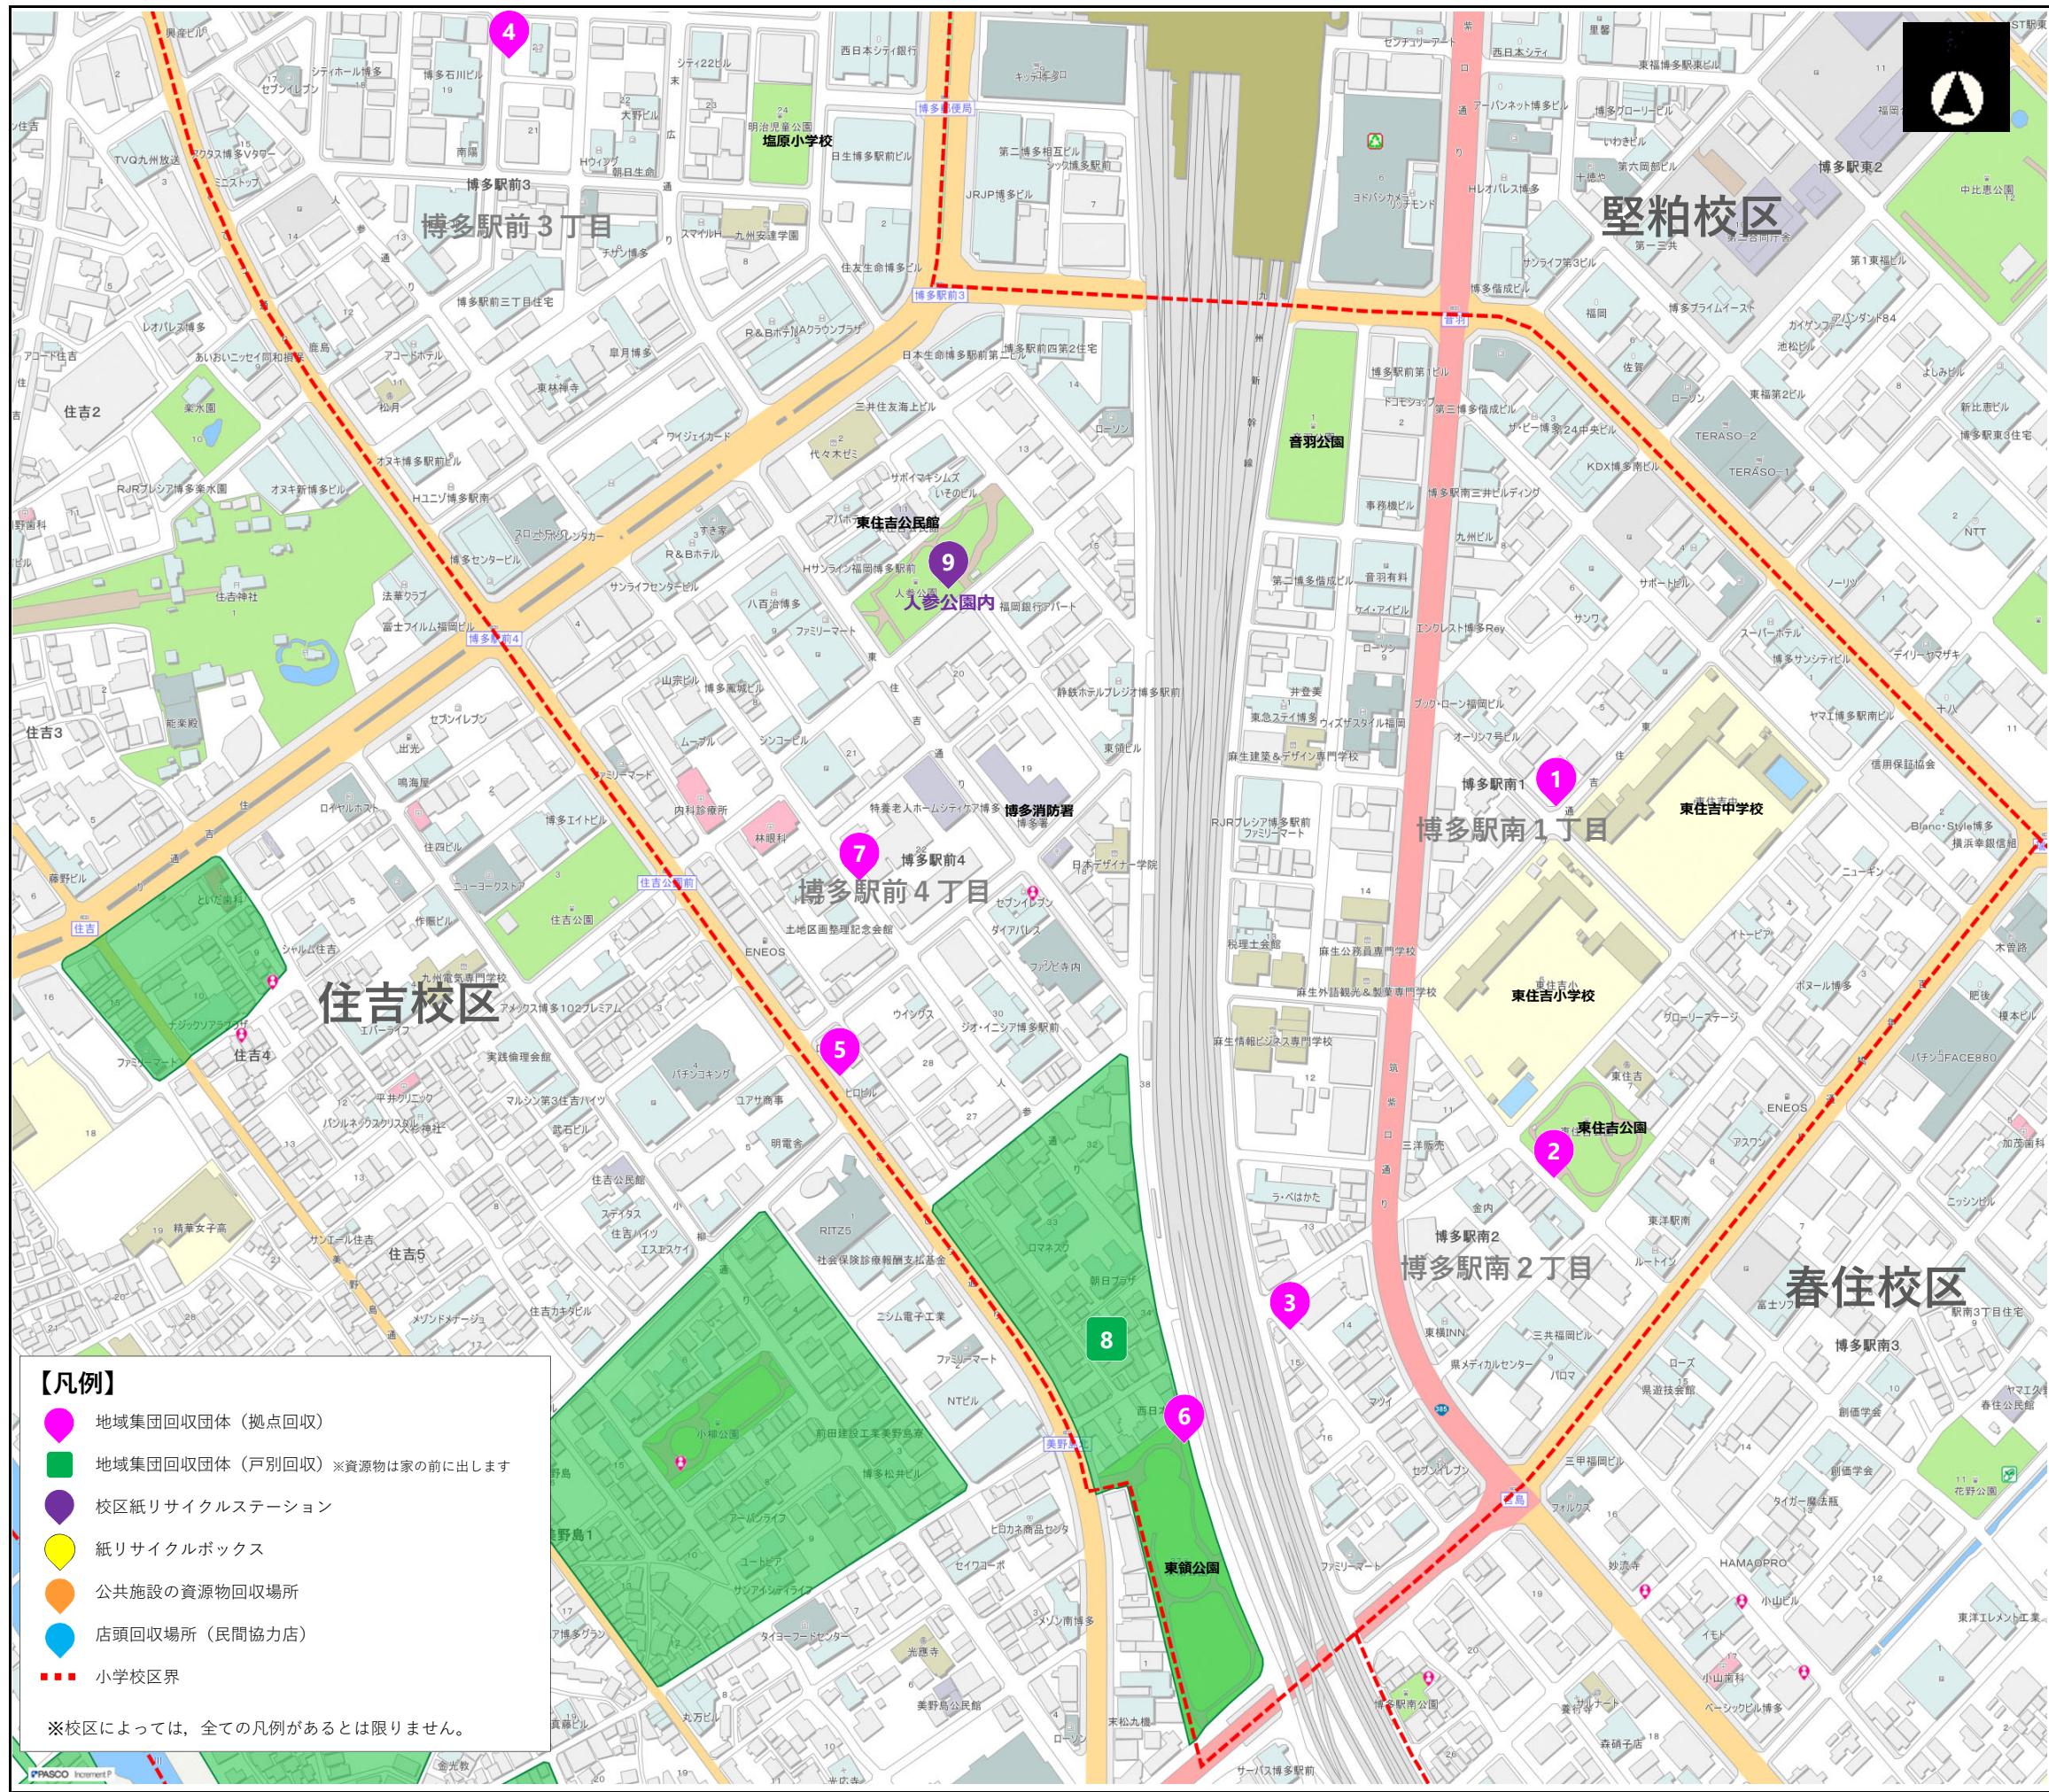

# 東住吉校区

## 資源物回収場所 早わかりマップ

このマップは、一目で資源物の回収場所が分かるように、校区内の資源物回収団体や回収日時等を掲載しています。

マップに掲載している回収場所は、誰でも利用できるよ！  
利用しやすいところに出してね！

福岡市内全域の回収場所は「福岡市Webまっぷ」で調べることができます。  
QRコードを読み取って、住所などから検索！

【問い合わせ先】  
博多区生活環境課 TEL：092-419-1070  
環境局ごみ減量推進課 TEL：092-711-4039

- 【凡例】
- 地域集団回収団体（拠点回収）
  - 地域集団回収団体（戸別回収）※資源物は家前に出します
  - 校区紙リサイクルステーション
  - 紙リサイクルボックス
  - 公共施設の資源物回収場所
  - 店頭回収場所（民間協力店）
  - 小学校区界
- ※校区によっては、全ての凡例があるとは限りません。