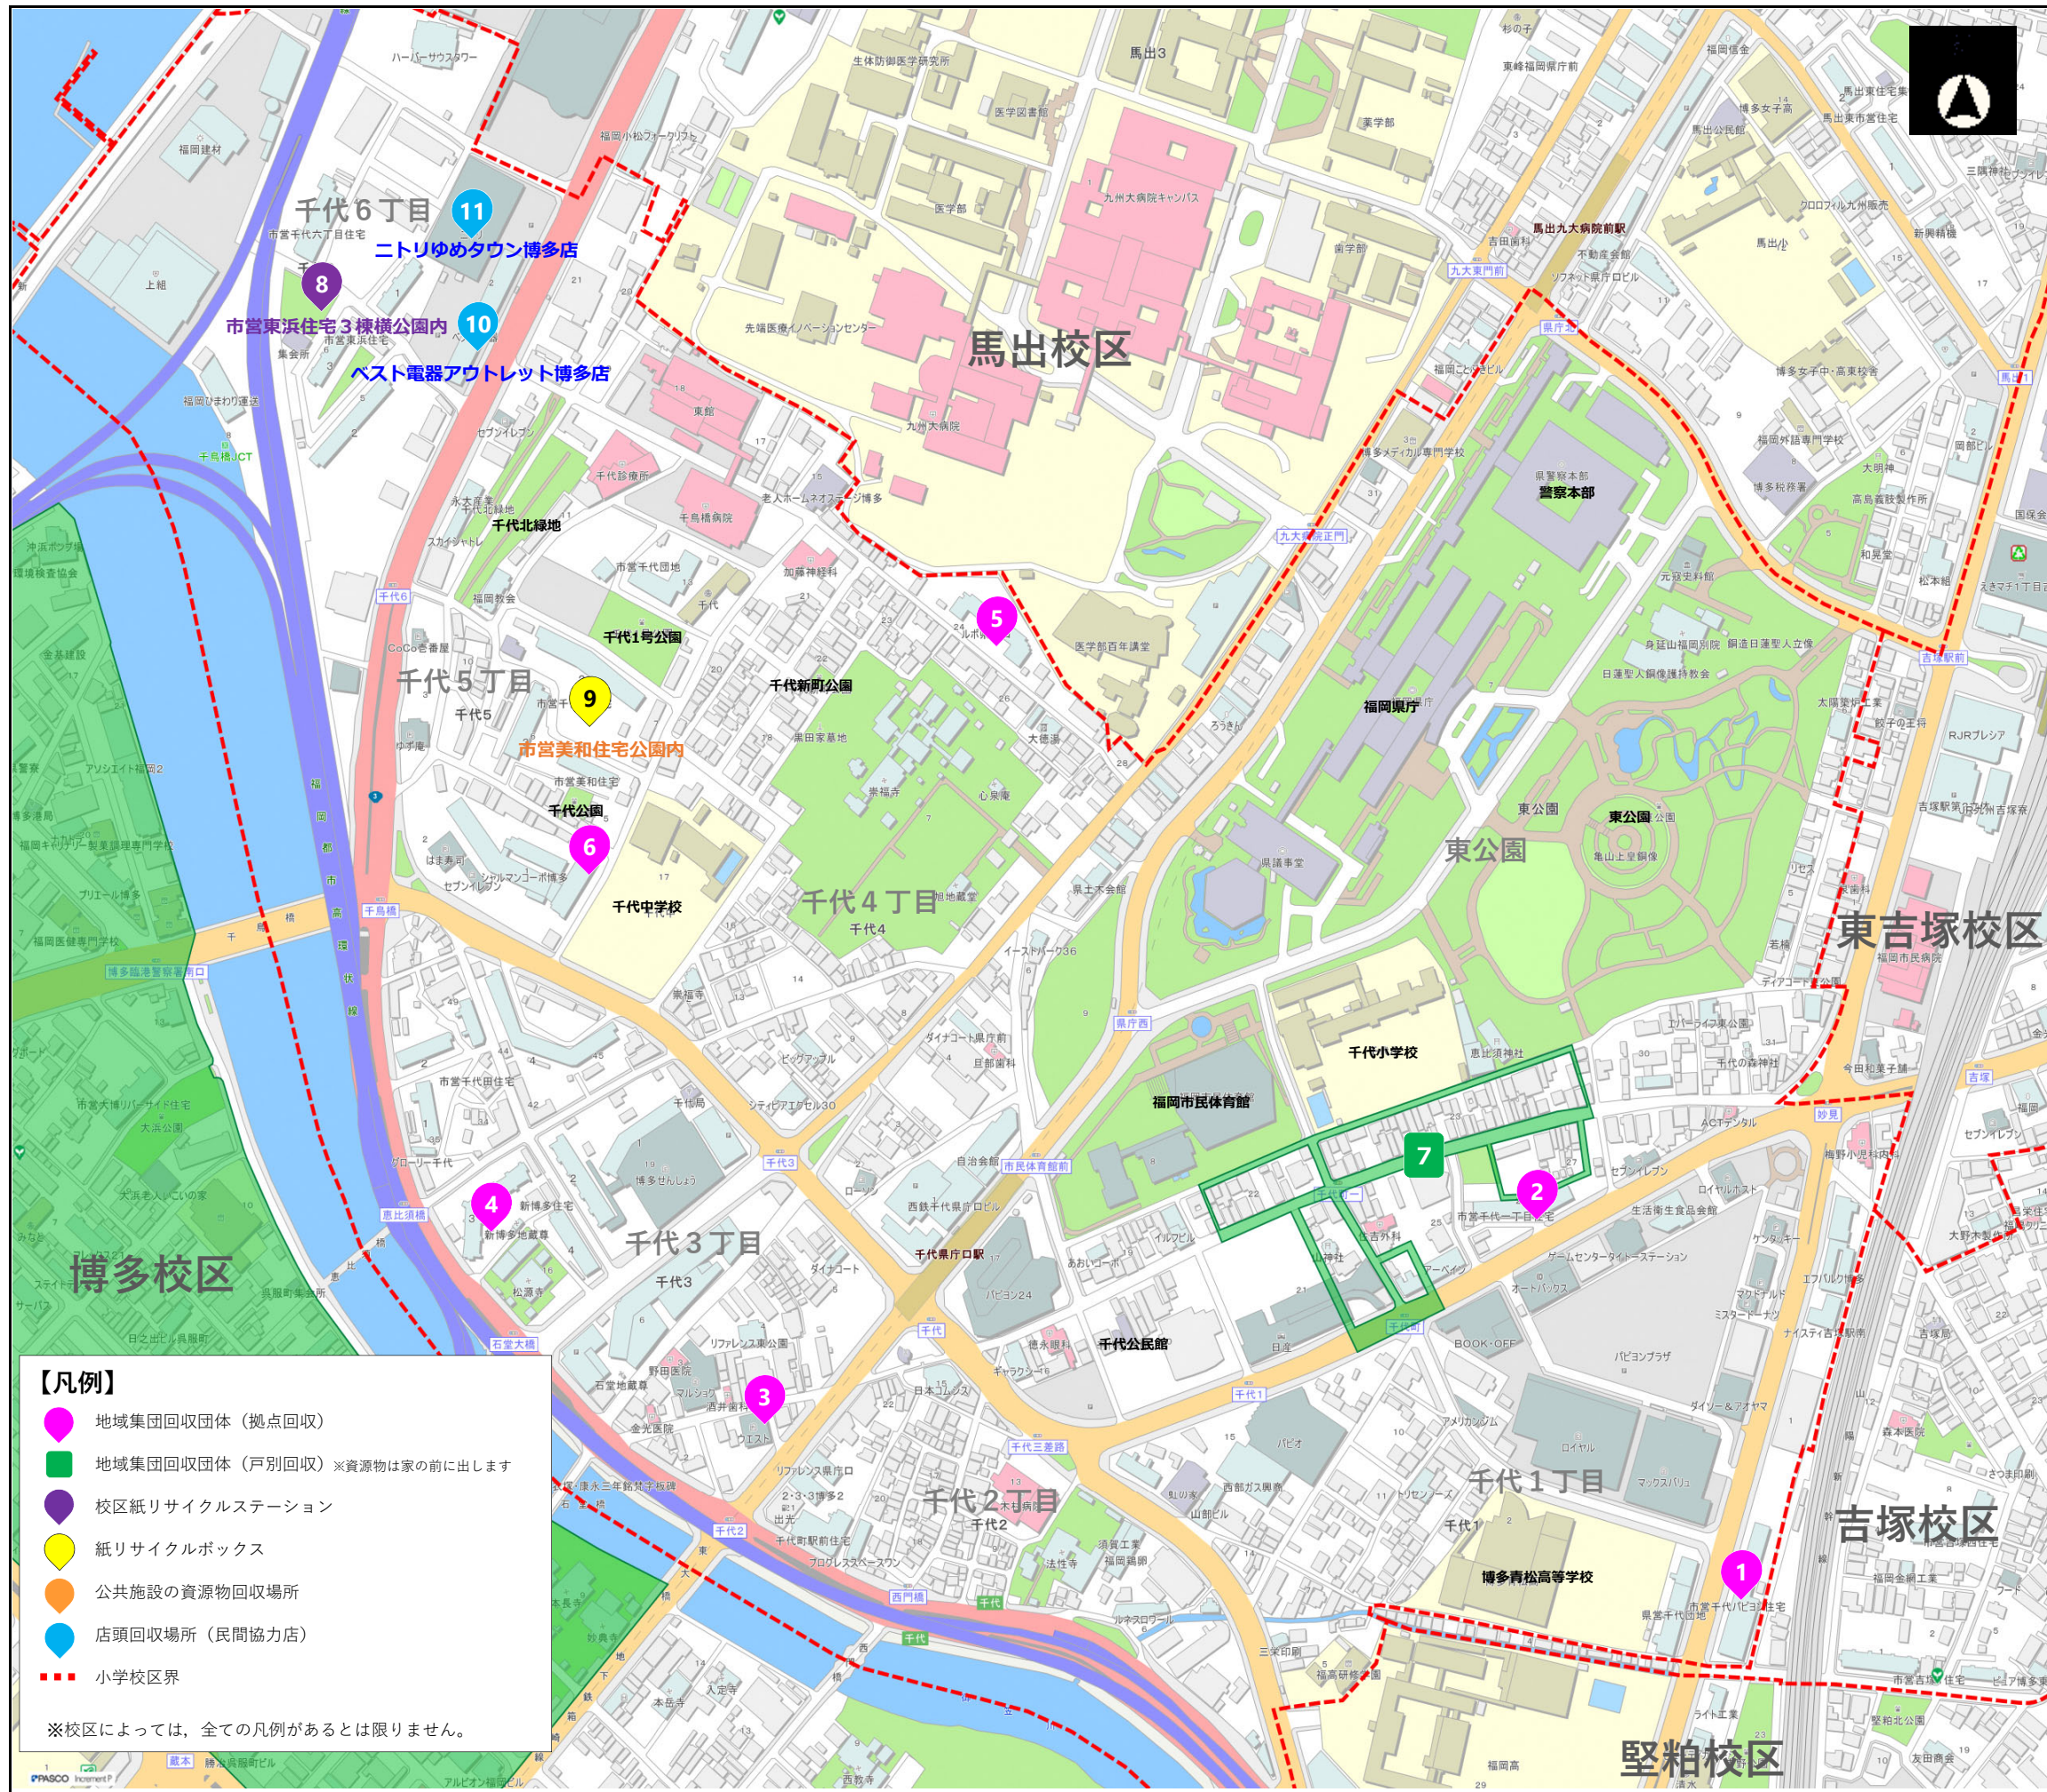

# 千代校区

## 資源物回収場所 早わかりマップ

このマップは、一目で資源物の回収場所が分かるように、校区内の資源物回収団体や回収日時等を掲載しています。

マップに掲載している回収場所は、誰でも利用できるよ！  
利用しやすいところに出してね！

福岡市内全域の回収場所は「福岡市Webまっぷ」で調べることができます。  
QRコードを読み取って、住所などから検索！

【問い合わせ先】  
博多区生活環境課 TEL：092-419-1070  
環境局ごみ減量推進課 TEL：092-711-4039

- 【凡例】
- 地域集団回収団体（拠点回収）
  - 地域集団回収団体（戸別回収）※資源物は家の前に出します
  - 校区紙リサイクルステーション
  - 紙リサイクルボックス
  - 公共施設の資源物回収場所
  - 店頭回収場所（民間協力店）
  - 小学校区界
- ※校区によっては、全ての凡例があるとは限りません。

# 資源物の回収場所

**校区紙リサイクルステーション**

設置場所	回収日	回収時間
	回収品目	
8 市営東浜住宅3棟 横公園内 (千代6丁目6)	毎週 土・日曜日	9:00~16:00
	古紙・牛乳パック・リターナブルびん・アルミ缶	

**紙リサイクルボックス**

設置場所	回収日	回収時間
	回収品目	
9 市営美和住宅公園内 (千代5丁目5)	毎日	10:00~18:00
	古紙	

**公共施設の資源物回収場所**