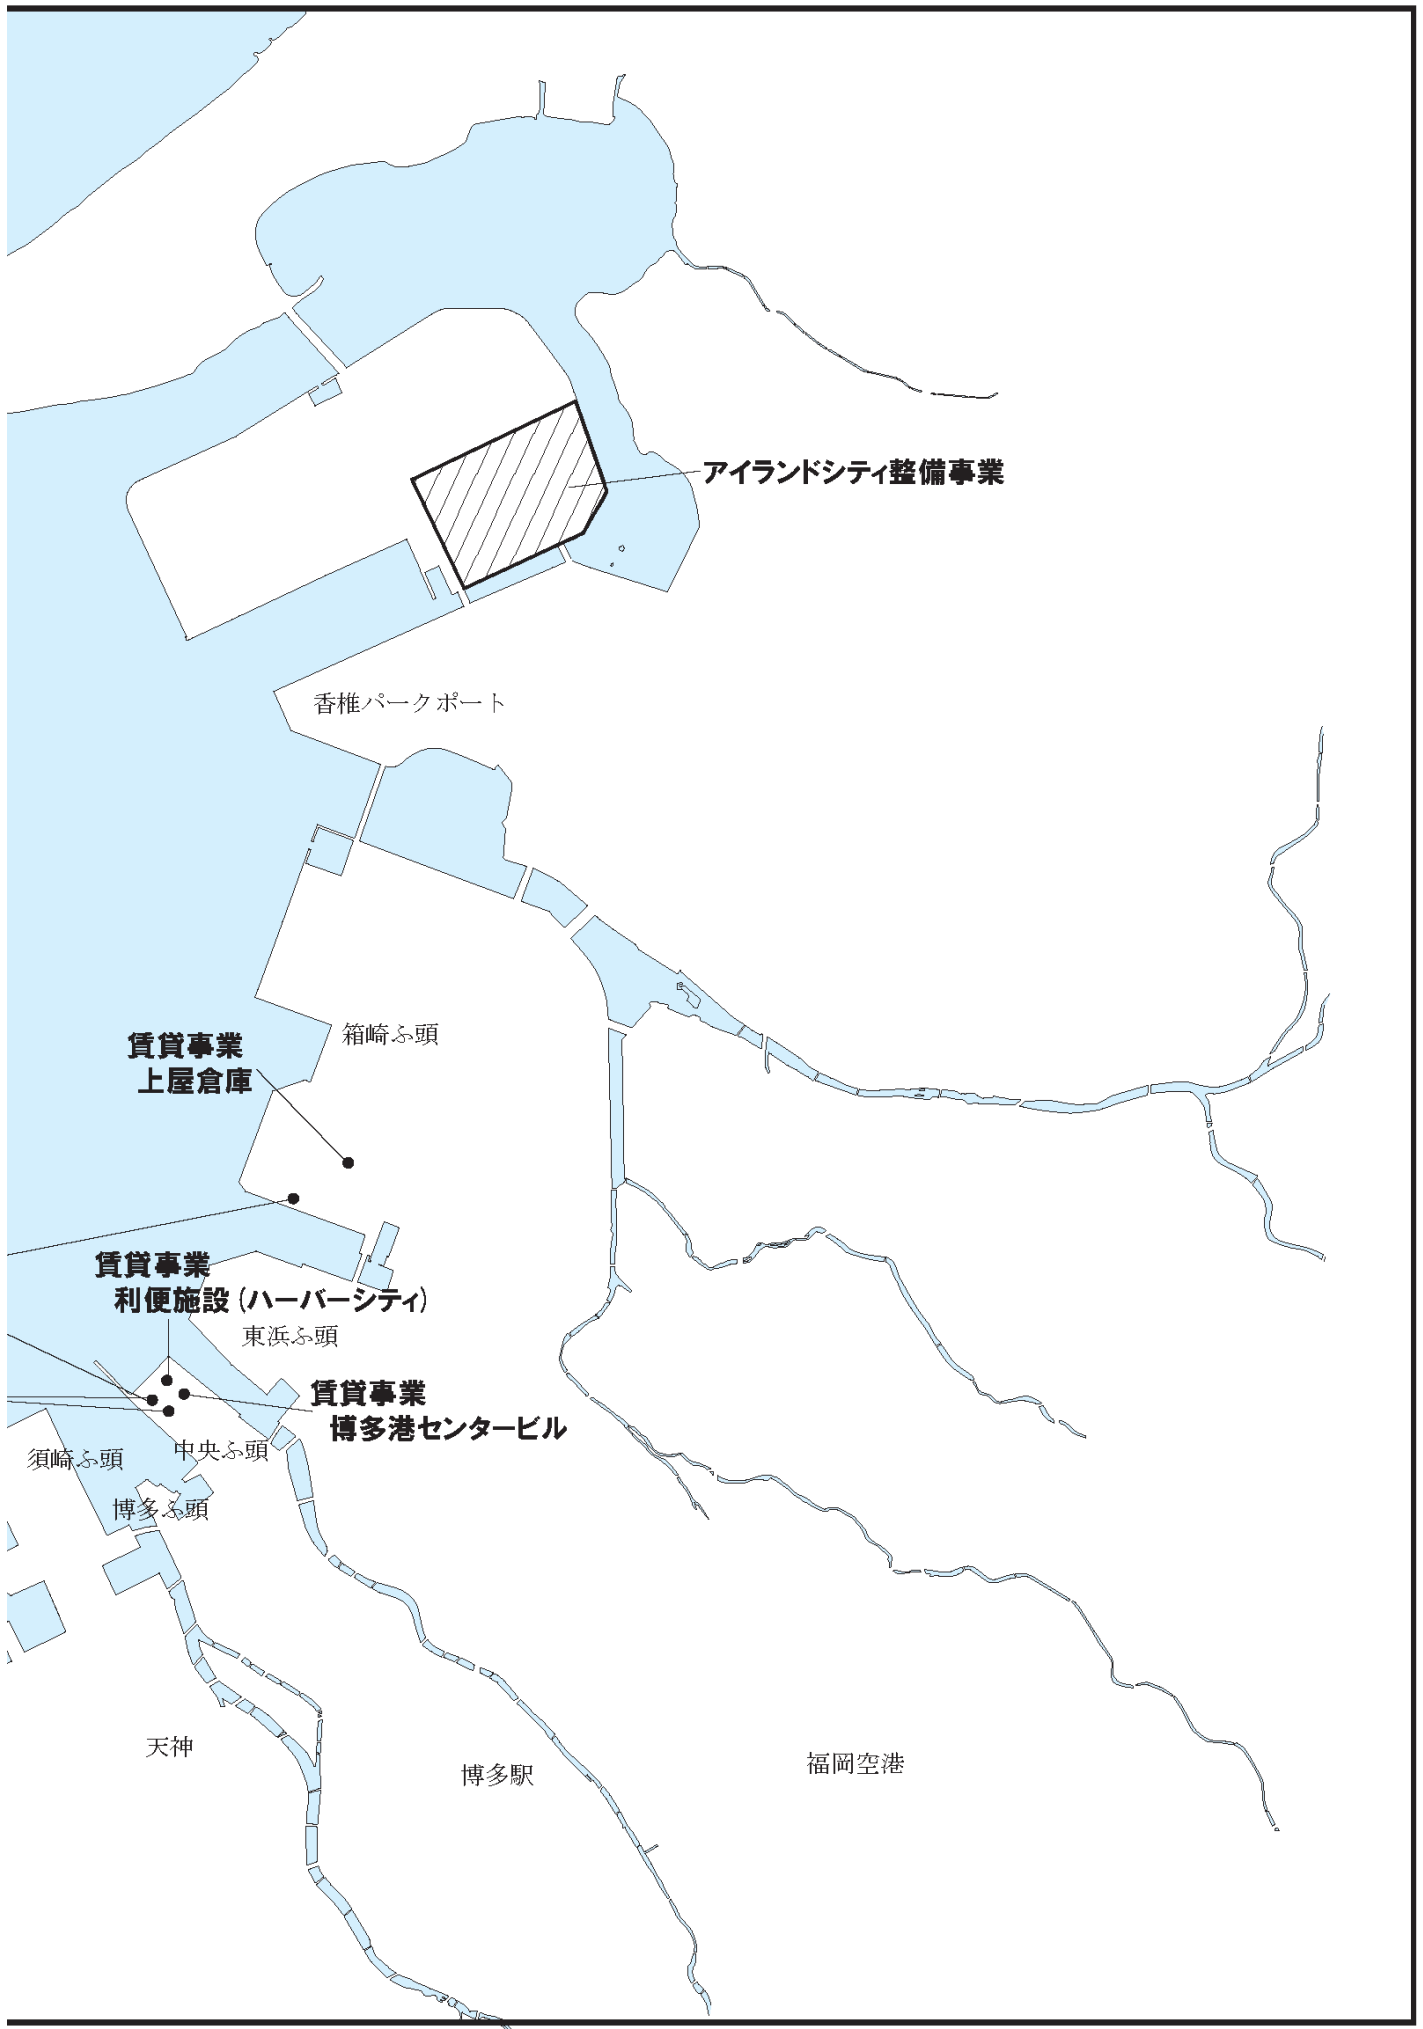

博多港開発株式会社

所管事務調査 附属資料

○ 事業位置図

令和3年8月11日

港湾空港局

～博多港開発(株) 事業位置図～

アイランドシティ整備事業

香椎パークポート

賃貸事業
上屋倉庫

箱崎ふ頭

賃貸事業
便利施設 (ハーバーシティ)

東浜ふ頭

賃貸事業
博多港センタービル

須崎ふ頭

中央ふ頭

博多ふ頭

天神

博多駅

福岡空港