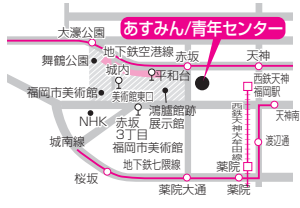

設展示観覧別)、保険料別途1人50円往復はがきかファクスに参加者全員の応募事項と性別、希望コース名、①の場合は希望日を書いて希望日の1週間前(必着)に同館へ。同館で配布する所定の申込書でも受け付け。
唐招提寺金堂平成大修理記念 国宝 鑑真和上展
開7月14日(土)～9月2日(日)開RKB毎日放送☎852-6606 F852-6676料1,300円、高大生1,000円、小中学生500円【記念講演会】①「共結来縁」(ともに来縁を結ばん)②「鑑真和上と唐招提寺の仏像」。講師は①唐招提寺長老の松浦俊海師②前奈良国立博物館館長の鷲塚泰光氏。開7月14日(土)①午前11時②午後2時定①②先着240人料無料 申不要

西部リサイクルプラザ
〒819-0162 西区今宿青木1043-2 ☎882-3190 F882-4580
開午前10時～午後5時 休月曜(休日の時は翌日)

7月後半の催し
市内に住む人(②洋裁の知識があり、受講後同プラザで講師として活躍できる人③④小学生以上の親子)往復はがきかファクスで7月①10日②12日③13日④18日⑤20日(必着)までに同プラザへ。⑥⑦電話で同プラザへ。

講座名・日時	定員	費用
①古スカートでサマーワンピース作り 20日(金)、27日(金)(全2回) 13:00～16:00	15人	200円
②講師養成講座「古布で携帯ストラップの作り方・教える」 21日(土)13:00～16:00	10人	無料
③親子エコ教室「熱帯魚のモビール(吊り飾り)作り」 22日(日)13:00～15:00	10組20人	100円

④たい肥作りから野菜作りまで 28日(土)、9/29日(土)、10/13日(土)(全3回)10:30～12:30	15人	500円
⑤親子エコ教室「モーターボートと水車作り」 29日(日)13:00～15:00	10組20人	100円
⑥リサイクルハーブ石けん作り 毎週木曜日 10:30～11:30	先着10人	無料
⑦紙すきはがき作り 毎週日曜日 10:00～11:30	先着10人	無料

青年センター5階 あすみん
(NPO・ボランティア交流センター)
〒810-0041 中央区大名2-6-46 ☎724-4801 F724-4901
Eメール info@fnvc.jp
開午前10時～午後10時(日・祝日は午後6時まで) 休第4水曜

イマジン主催「社会的責任投資(SRI)投資信託フェア」
SRI投資信託についての講演、商品紹介を行います。開7月13日(金)午後6時～9時、14日(土)午後2時～5時問イマジン☎F841-3010定各日先着40人料無料申電話かファクス、メール(staff@imagine.or.jp)で問合せ先へ。