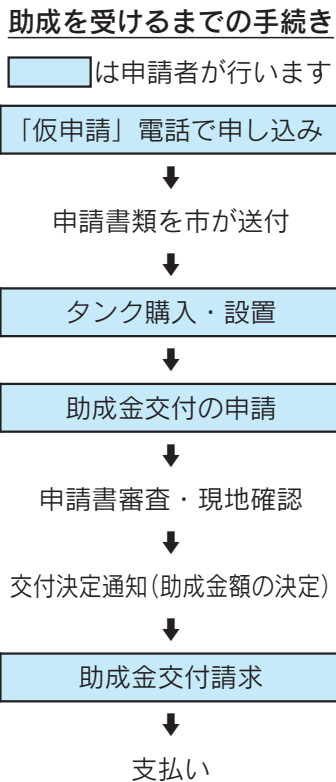

洪水被害の軽減に効果 雨水貯留タンク購入への助成

4月1日から受け付けます

市は「雨水貯留タンク」の普及を促進するため、購入費の一部を助成しています。好評につき平成19年度も受け付けを行います。

設置した人からは「雨が降るのが待ち遠しい」「夏場の湯水期など近所に気兼ねなく散水できる」「水道を使わないで散水できるので助かる」といった声が寄せられています。

雨水貯留タンクは、家庭に備え付けて雨水を一時的にためておくものです。多くの家庭に普及すると、雨水の河川への流出量を抑制し、洪水や都市型浸水の被害軽減が期待されます。

また、タンクにためた水を植栽や菜園などへの散水に利用すれば、節水になるほか、夏場には打ち水などに使えばヒートアイランドの抑制にも役立ちます。

雨水貯留タンクは、縦とい(樋)とタンクをバ

か工事費や運搬費は助成の対象外です。
en.swb@city.fukuoka.jp

イブでつないで屋根に降った雨を取り入れる仕組みになっていきます。いろいろな種類、容量のものが販売されています。2万〜3万円程度の価格のものを選ぶ人が多いようです。

助成の対象となる人
助成を受けられる人
4月1日から

雨水を貯留するために作られ、販売されているタンクであり、貯留容量が100リットル以上のもの。

助成額
1基あたりの購入代金(税込み、付属品を含む)の半額。上限は1万5000円。一家屋あたり1基まで。
タンクの取り付けにかかる工事費や運搬費は助成の対象外です。

助成の対象となる人
助成を受けられる人
4月1日から

助成額
1基あたりの購入代金(税込み、付属品を含む)の半額。上限は1万5000円。一家屋あたり1基まで。
タンクの取り付けにかかる工事費や運搬費は助成の対象外です。

固定資産税縦覧

期間は4月2日〜5月1日

ほかの土地・家屋の評価額も縦覧できます

固定資産税の納税者が、自分の土地などの評価額を確認するために設けられている「縦覧」を4月2日(月)から5月1日(火)(閉庁日は除き)まで各区役所で行います。

縦覧について

納税者は自分が所有する資産の評価額等が適正であるかどうかを確かめるために、縦覧期間中に限り、「土地価格等縦覧帳簿」と「家屋価格等縦覧帳簿」に記載されている、ほかの土地や家屋の

縦覧できる人と範囲

縦覧できる人は固定資産税の納税者です。縦覧できる範囲は自分の資産がある区の土地、または家屋の縦覧帳簿に限られます。ほかの区の縦覧帳簿は見る事ができません。

また、納税者以外の人がおいでになる場合、家族であっても委任状が必要になりますのでご注意ください。

本人確認と委任状
【縦覧場所・問合せ先】
各区役所固定資産課

4月から コンビニで納付が可能に

コンビニで納付が可能に

平成19年度から軽自動車税に加え、固定資産税、市県民税がコンビニエンスストアで納付できるようになります。

市県民税(普通徴収)軽自動車税
コンビニで納付できない納付書は、平成18年度までに送付した納付書1枚あたり30万円を超える納付書

バーコードが印刷された納付書
金額を訂正した納付書は、コンビニエンスストアで取り扱えない場合があります。

【問合せ先】
下水道局保全課(☎711-4534) 7331-4596
メール hon.en.swb@city.fukuoka.jp

【問合せ先】
各区役所納税課

納付できる税目
固定資産税・都市計画税
固定資産税(償却資産)

1. 納付できるコンビニエンスストア(全国の店舗)
2. エーエム・ピーエム▷エブリワン▷ココストア▷コミュニティ・ストア▷サークルK▷サンクス▷スリーエフ▷セブオン▷セブンイレブン▷デイリーヤマザキ▷ファミリーマート▷HOT SPAR CVS▷ポプラグループ▷ミニストップ▷ヤマザキデイリーストア▷ローソン (50音順)

好評につき! 4月から 利用を毎週金曜日に拡大 ノーマイカーデー1日乗車券

ノーマイカーデー1日乗車券

市では地球温暖化・自動車交通公害防止のため、毎週金曜日を「ノーマイカーデー」とし、マイカー利用の自粛と公共交通機関の利用を呼び掛けています。

枚数限定のため、売り切れの際はご容赦ください。
【問合せ先】温暖化対策課(☎711-4282) 7333-5592
メール ondemand@city.fukuoka.jp

市は今後も温暖化対策を積極的に進めていきます。市民の皆さんもノーマイカーデーをきっかけとして、車の使用を控えたライフスタイルについて考え、行動してみましよう。

ノーマイカーデーへの協力のきっかけづくりとして、平成16年度より「ノーマイカーデー1日乗車券」を発行してきました。同乗車券は利用者にたいへん好評のため、従来の毎月1回の販売を、4月から毎週金曜日(一部利用できない日があります)に拡大します。

4月の全国・西日本宝くじ発売 (発売開始日/1等賞金)▽1日/50万円▽11日/6,000万円▽11日/20万円▽11日/100万円▽12日/1,000万円▽25日/2,000万円▽26日/3,000万円
総務資金課 ☎711-4163 ☎733-5586 宝くじテレホンサービス ☎474-1192 ホームページ www.takarakuji.mizuhobank.co.jp/

大好評の「きもの着方スクール」が月々1,500円。

生徒募集!!
自分で着られる! 着たいときに着たいきもの着方スクール

開校スクール	会場	開校日
天神スクール	ホテルモントレ・スール福岡	4/24(火)
箱崎スクール	福岡リーセントホテル	4/24(火)
大名スクール	伊藤久ビル	4/25(水)・27(金)・28(土)
大野城スクール	大野城まどかびあ	4/25(水)
春日スクール	春日クロバークラザ	4/27(金)
久留米スクール	ハynesホテル・久留米	4/23(月)・26(木)
大名スクール夜	伊藤久ビル	4/17(火)・26(木)

カリキュラム(週1回・全12回 約3ヶ月)
気軽におしゃべり、きものを着て出かけるようになることが目的です。詳しくはホームページをご覧ください。

お申込は、フリーダイヤル、Eメール、FAXにて受付中です
名前・住所・電話番号・年齢・希望スクール名・希望曜日・希望時間帯を添えてお申込ください。(先着順) ☎0120-814-001
FAX 092-732-4098 e-mail info@etsubun.co.jp
〒810-0041 福岡市中央区大名2丁目8-17 6F http://www.etsubun.co.jp

有料老人ホーム アンクラーージュ 大橋南

見学会・開催中!!
入居金490~890万円 西鉄井尻駅 JR笹原駅 徒歩10分
総戸数77戸 夫婦部屋有り(1,590万円)
資料請求等、お気軽にお問い合わせ下さい。

ちょっとした介助が必要な方向けの自立支援型システムが新しく誕生しました。

株式会社 福岡福祉会 092-593-2287 (入居相談室)
http://www.fukusikai.co.jp/ 福岡県春日市桜ヶ丘8丁目29 まずはご連絡下さい。土曜・日曜・祭日も営業中