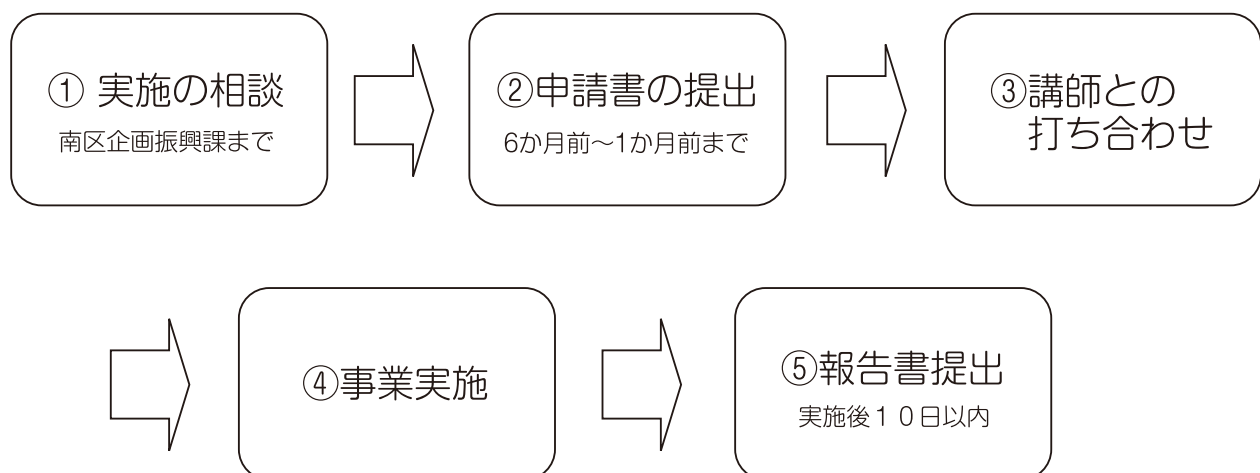

(3) 遊びの達人派遣事業

子どもたちの自主的な遊びや集団遊びを通じた仲間づくり、大人と子どものふれあいの場や機会づくりを推進するため、地域の活動に遊びの指導者を派遣します。

(謝礼金は市が負担します)

■派遣の対象となる活動

- ・ 地域の子どもたちを対象として開催される子どもの集団遊びの促進を図る活動
- ・ 遊びを通して大人と子どものふれあいを促進することを目的とした活動

■派遣の対象となる団体

小(中) 学校区を範囲とする地域で、子どもの健全育成を目的に活動している団体

■派遣回数、派遣人数、派遣時間

小学校区の団体が利用する場合は1年度につき2団体、中学校区の団体が利用する場合は1年度につき1団体に派遣することができます。ただし、同一団体の申請は1年度につき1回です。

指導者の派遣は1回につき2名までとし、派遣時間は2時間以内となります。

■派遣分野

レクリエーション、野外活動、ニュースポーツ、伝承遊び、調理 等

《支援事業例》

- ・ 親子レクリエーション
- ・ ダブルダッチ
- ・ バルーンアート
- ・ ものづくり
- ・ ネイチャーゲーム 等

■遊びの達人派遣事業流れ