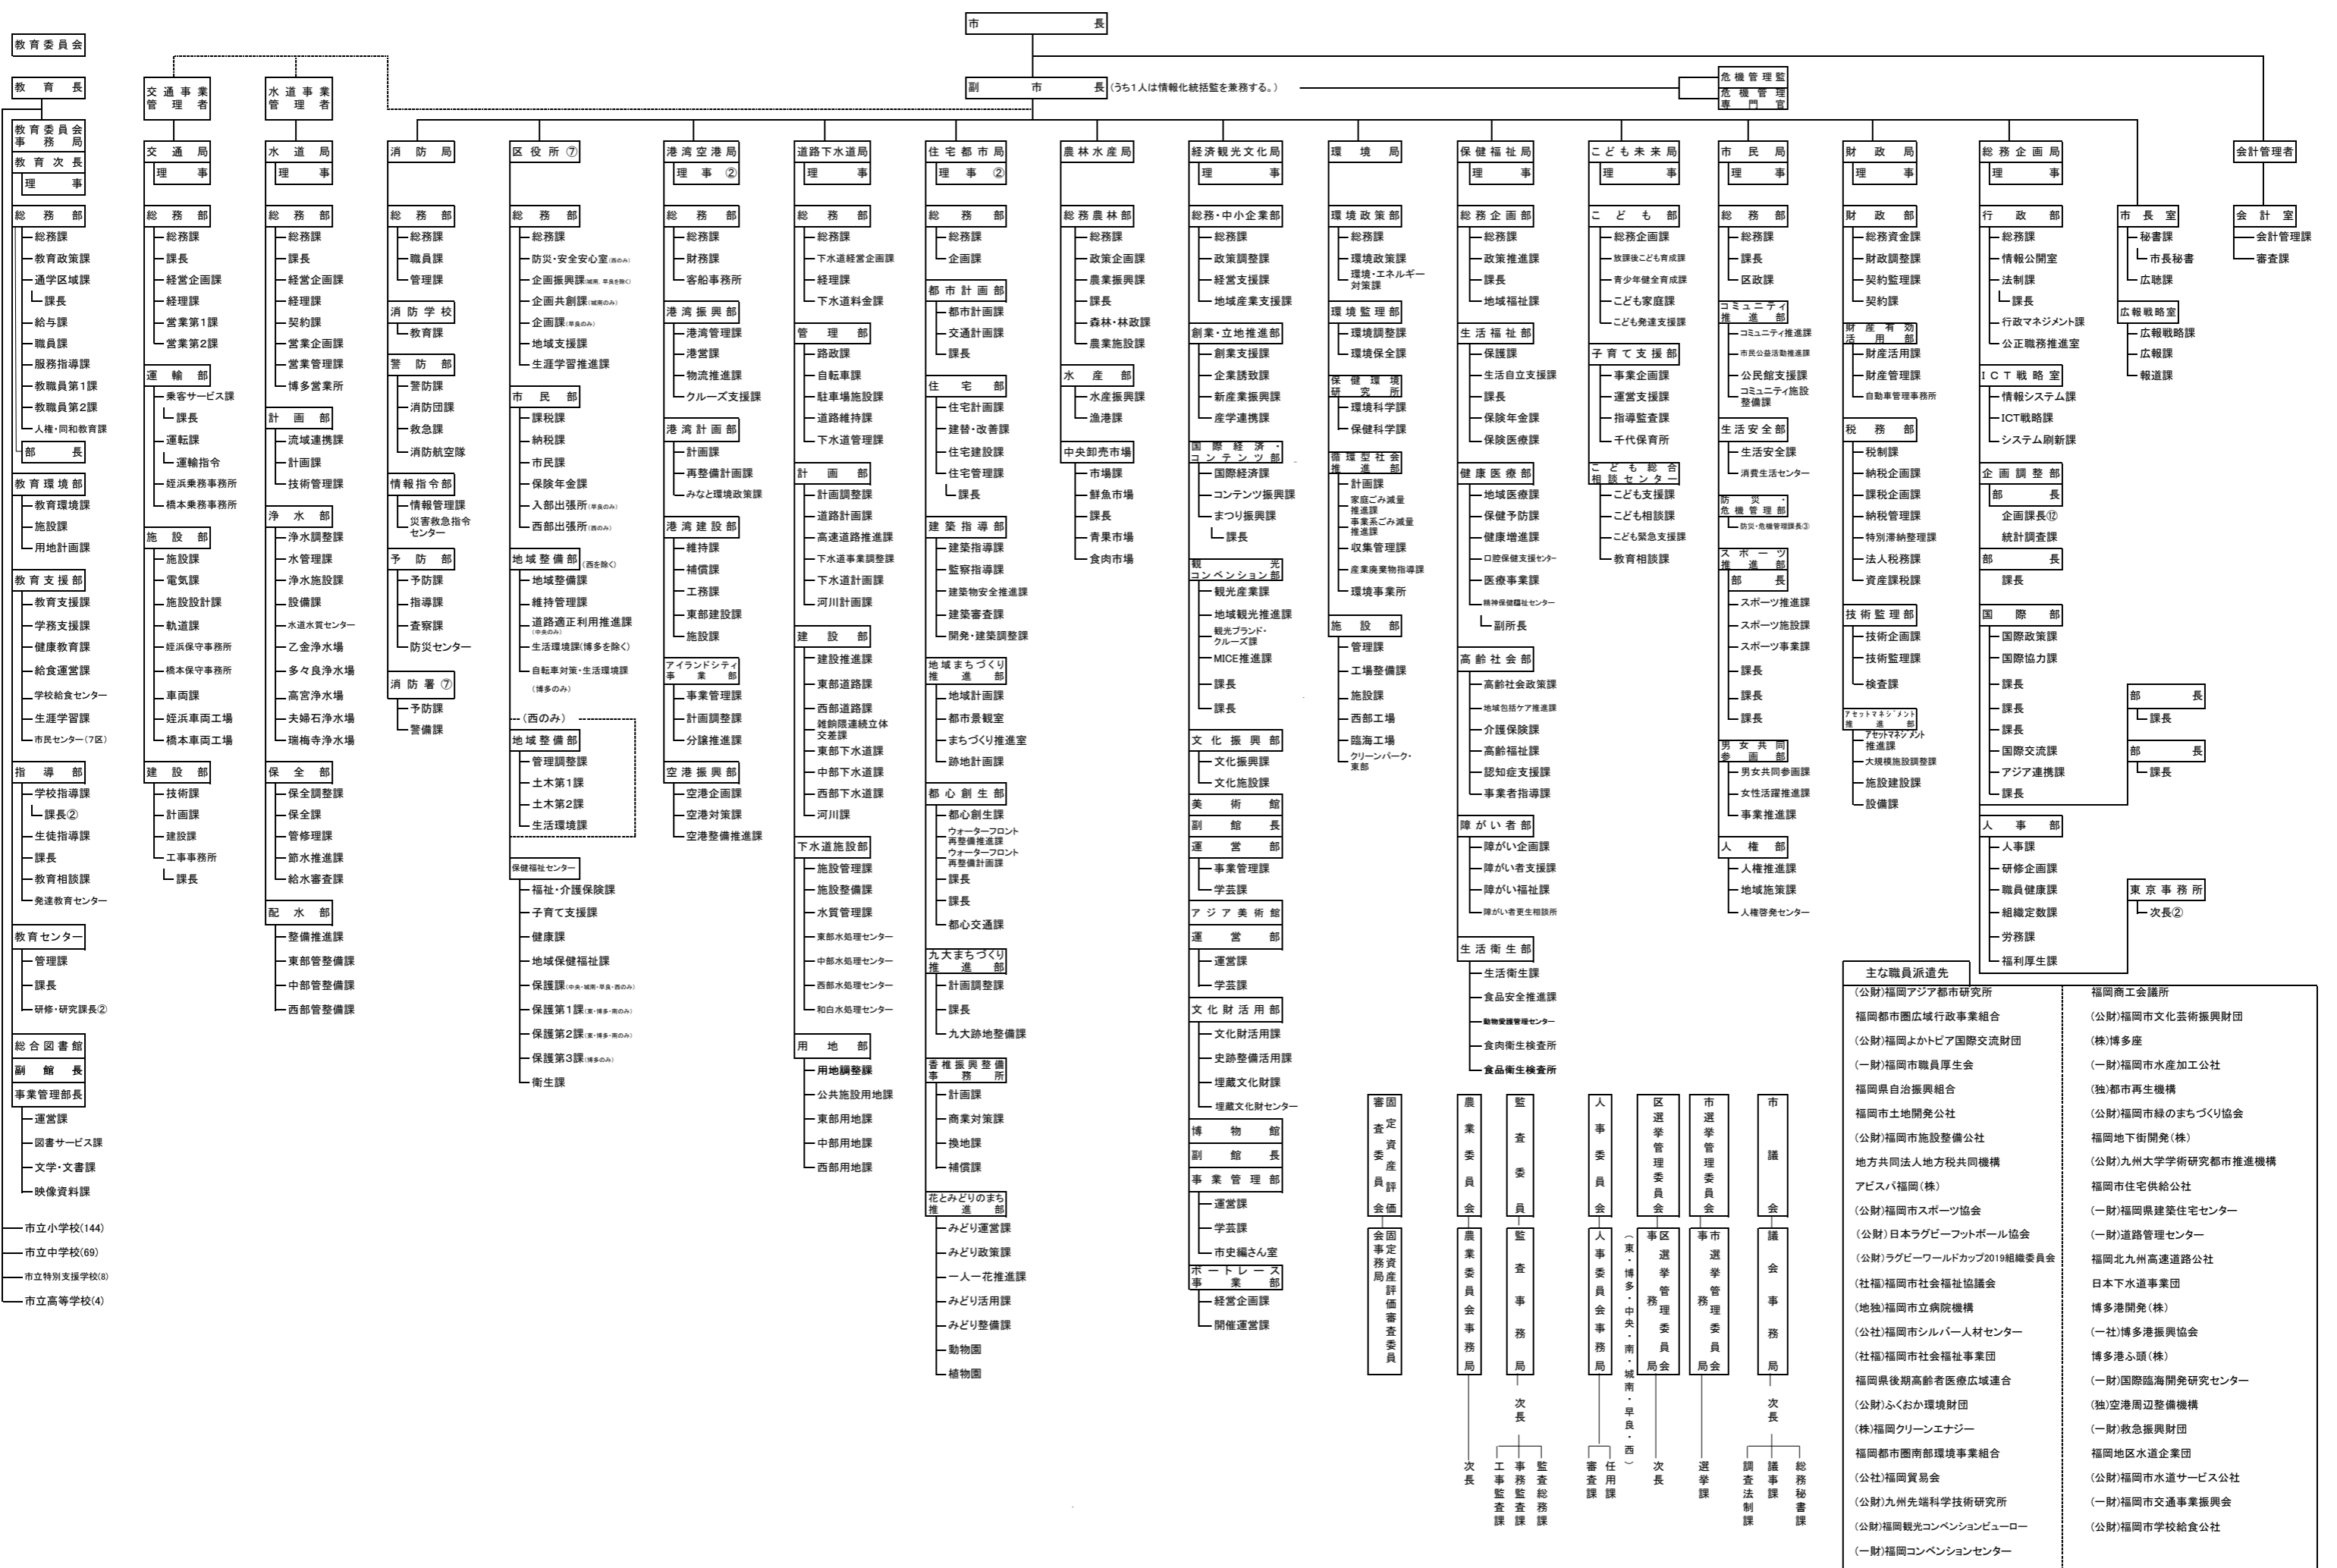

福岡市の組織

平成31年4月1日現在

Table listing main staff assignments (主な職員派遣先) for various departments and organizations, including (公財)福岡アジア都市研究所, 福岡商工会議所, and others.