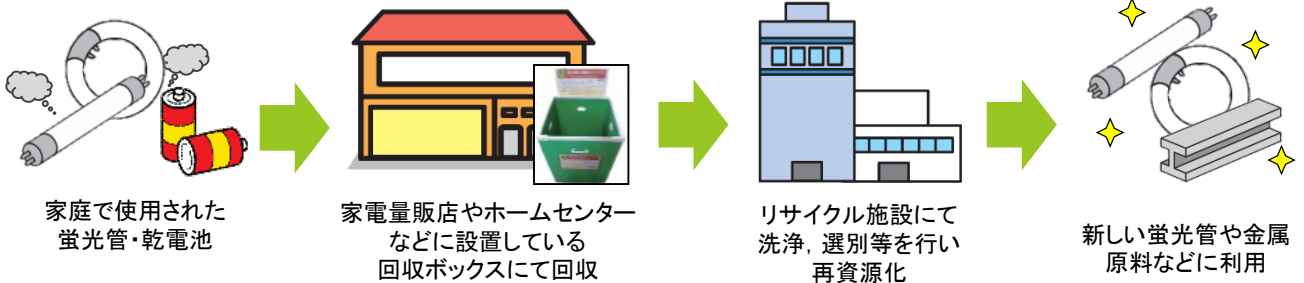

# 蛍光灯・乾電池を回収しています！

福岡市では、市内の家電量販店やホームセンターなど69か所で、家庭から出る蛍光灯・乾電池の拠点回収をしています。回収された蛍光灯・乾電池はリサイクルされ、資源に生まれ変わります。

買い物の機会などに、ぜひ回収ボックスへお持ちください！

## 蛍光灯・乾電池のリサイクルの流れ