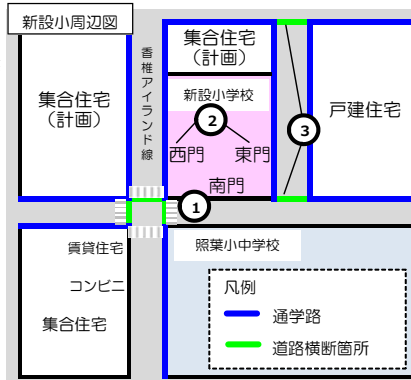

新設小学校の校名（案）については、照葉校区にお住まいの方々に対して意見募集（平成29年11月1日から11月17日まで）を行い、7件のご意見が寄せられました。

いただいたご意見も参考としながら、委員会で話し合った結果、新設小学校の校名（案）は「**照葉北（てりはきた）小学校**」に決定しました。今後は事務局において条例改正など必要な手続きを進め、正式に新設小学校の校名を決定します。

【意見募集にてお寄せいただいた意見について（類型別）】 *委員の意見

- 前回の委員会で提示した候補のうち、「照葉第2」もしくは「第2照葉」がよい。（2件）
『照葉第2小学校』，『第2照葉小学校』
* 校名に数字を入れてしまうと、ナンバー1、2というイメージを与えてしまうため、「第2」などの数字が入っていない校名が望ましい。
- 新設小学校の校名決定に合わせて現在の照葉小学校の名称を変更した方がよい。（3件）
『照葉北小学校』とするなら、照葉小を『照葉南小学校』
『照葉小中学校 北校』と『照葉小中学校 南校』
* 照葉小の校名や照葉小中学校という通称名は全市のにも、また児童生徒の中にも浸透しているため、既存の学校の名称は変えない方が望ましい。
- 前回の委員会で提示した候補以外の校名がよい。（2件）
『照葉の森小学校』，『照葉アネックス』
* 『照葉の森』は、既に香椎照葉1丁目に街区公園があり、同名使用は避けの方がよい。『照葉アネックス』は、既存の学校名とかけ離れたイメージがする。
* 2小1中の一体感が出るような校名が望ましい。

【参考】前回の委員会で提示した校名（案）の候補について

①照葉北、②北照葉、③照葉第2、④第2照葉、⑤照北

通学路（案）について

新設小学校の通学路については、前回の協議を踏まえて、事務局より通学路の修正案を提示し、委員会において承認を得ました。

今後は、特に香椎照葉7丁目エリアの安全対策について検討を進めます。

内容	修正事項など
①南門に接する歩道の通学路設定	南門は車両等の出入り口となるため、児童の安全面を考慮して通学路には設定しない。
②児童が登下校時に使用する門	児童が登下校時に使用する門は、安全面や通学距離などを考慮して西門と東門の2つとする。
③香椎照葉7丁目エリアの安全対策	横断歩道が設置されていない箇所について、関係機関と協議し、安全対策を検討する。