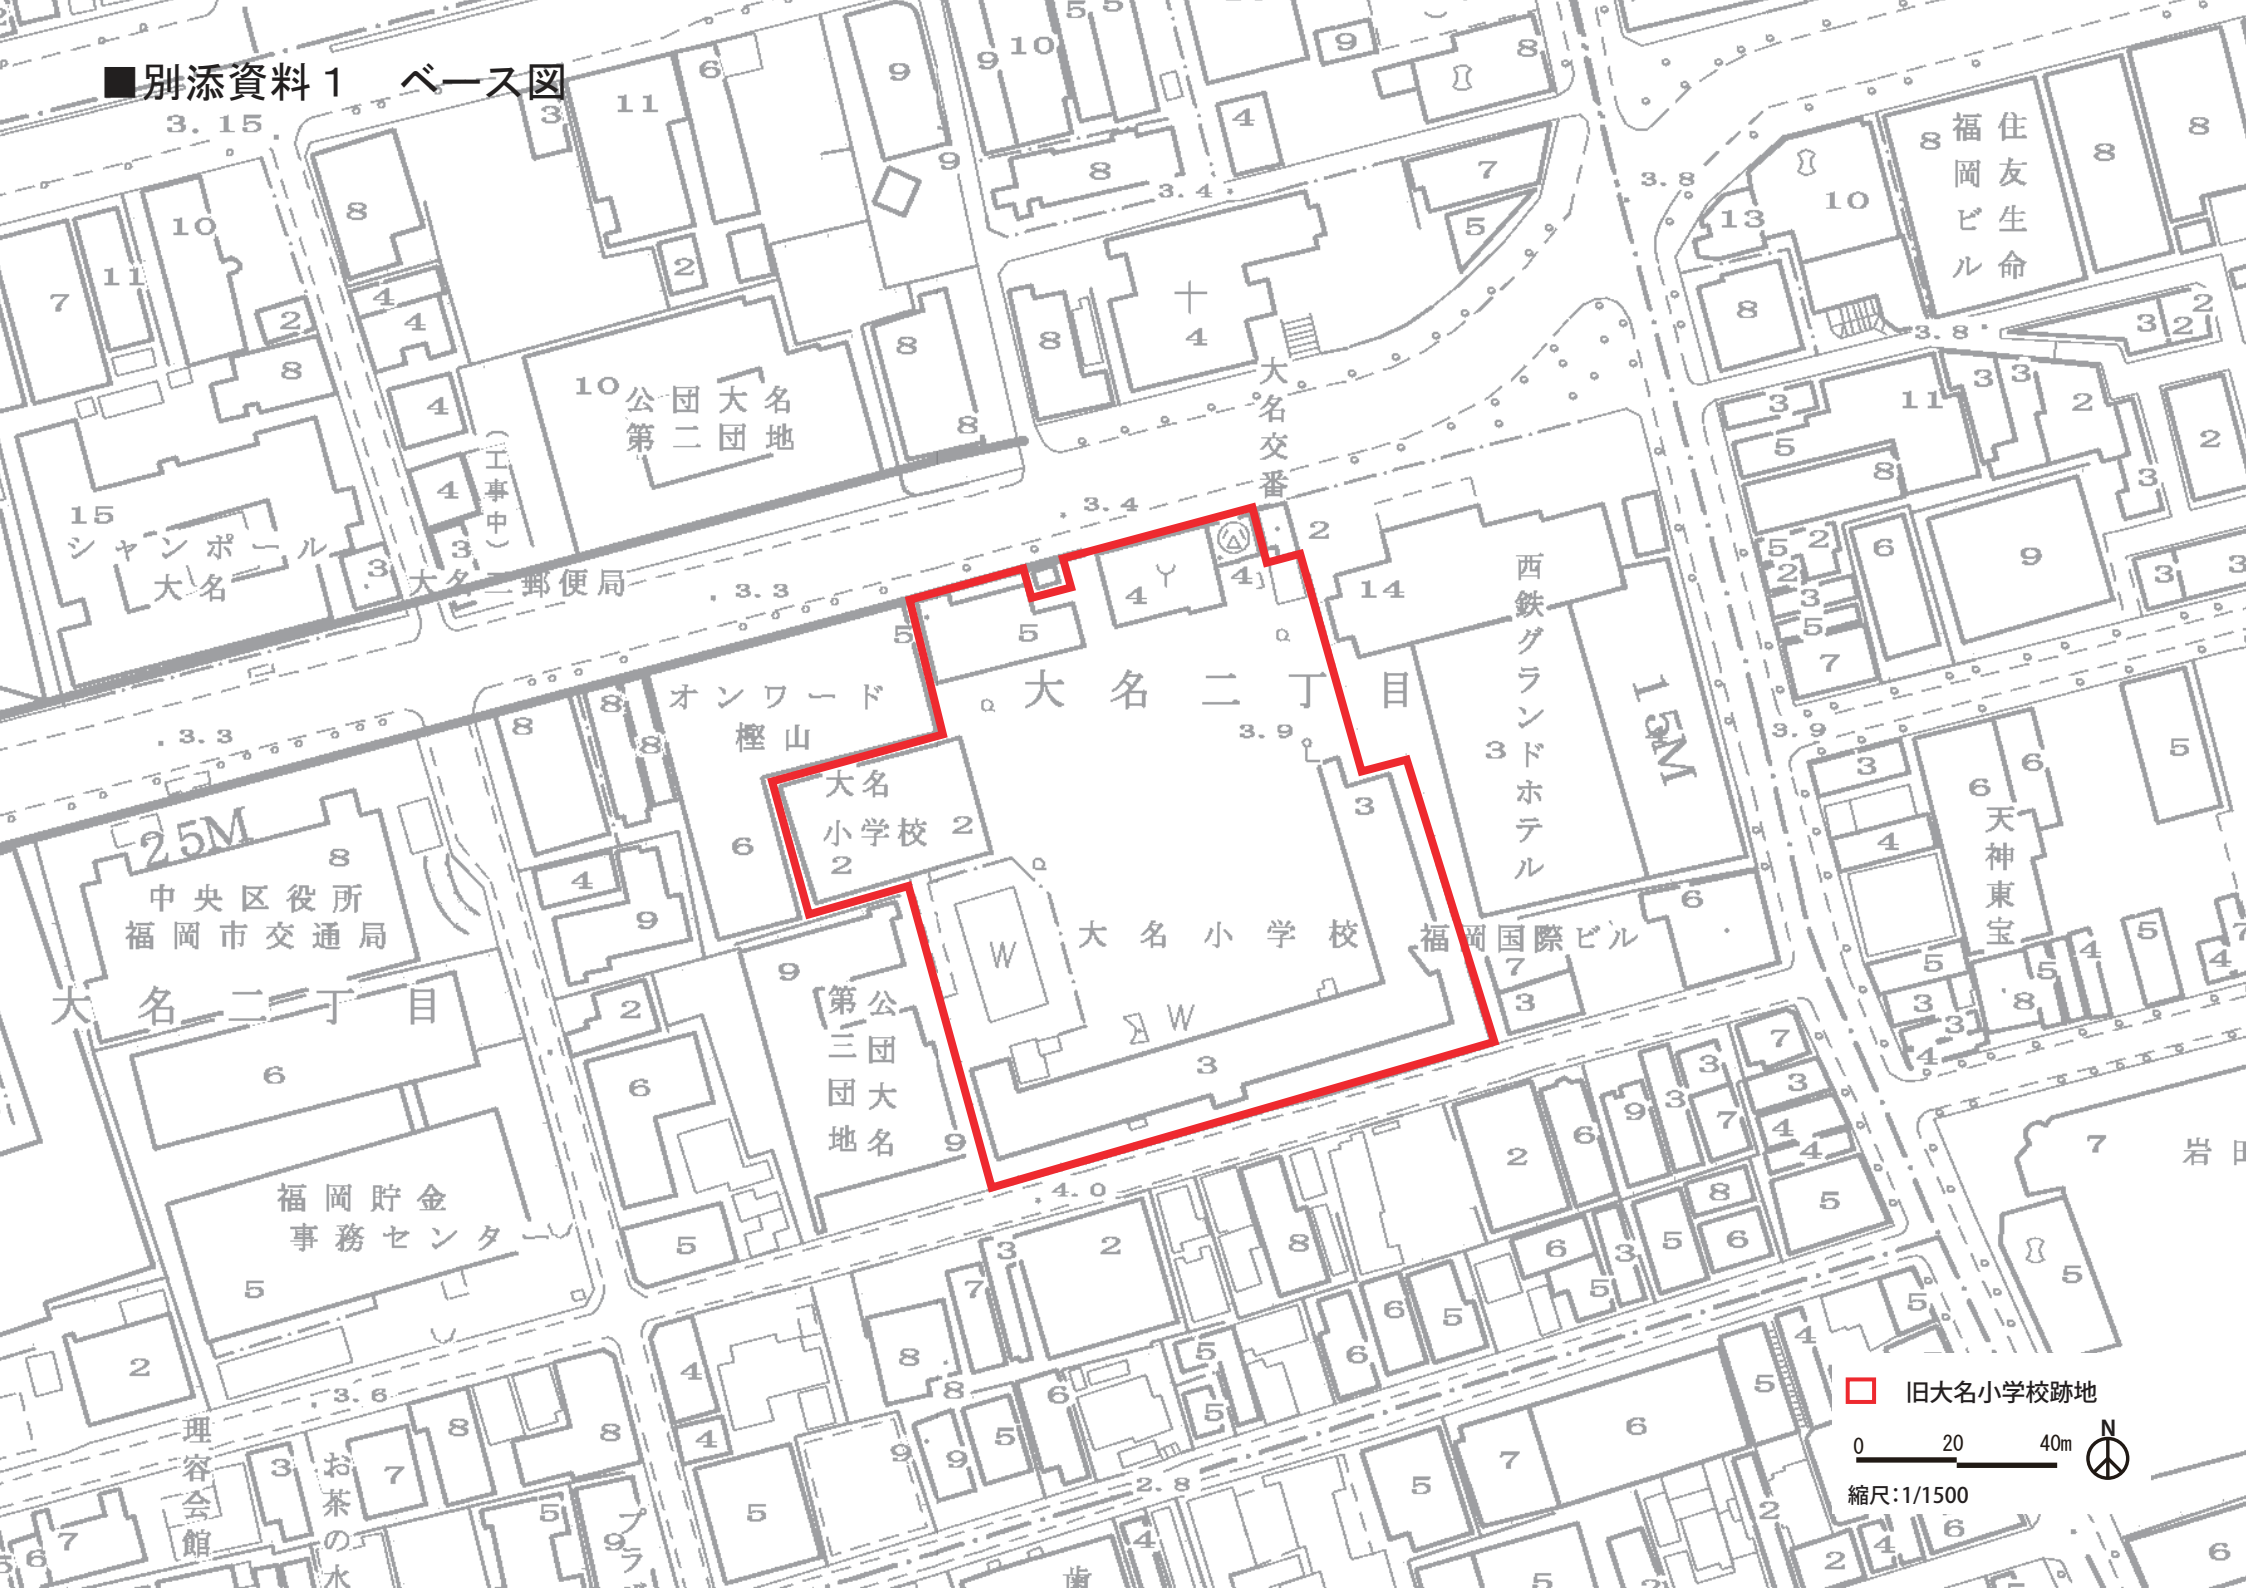

■別添資料1 ベース図

□ 旧大名小学校跡地

縮尺:1/1500

旧大名小学校跡地

縮尺: 1/4000