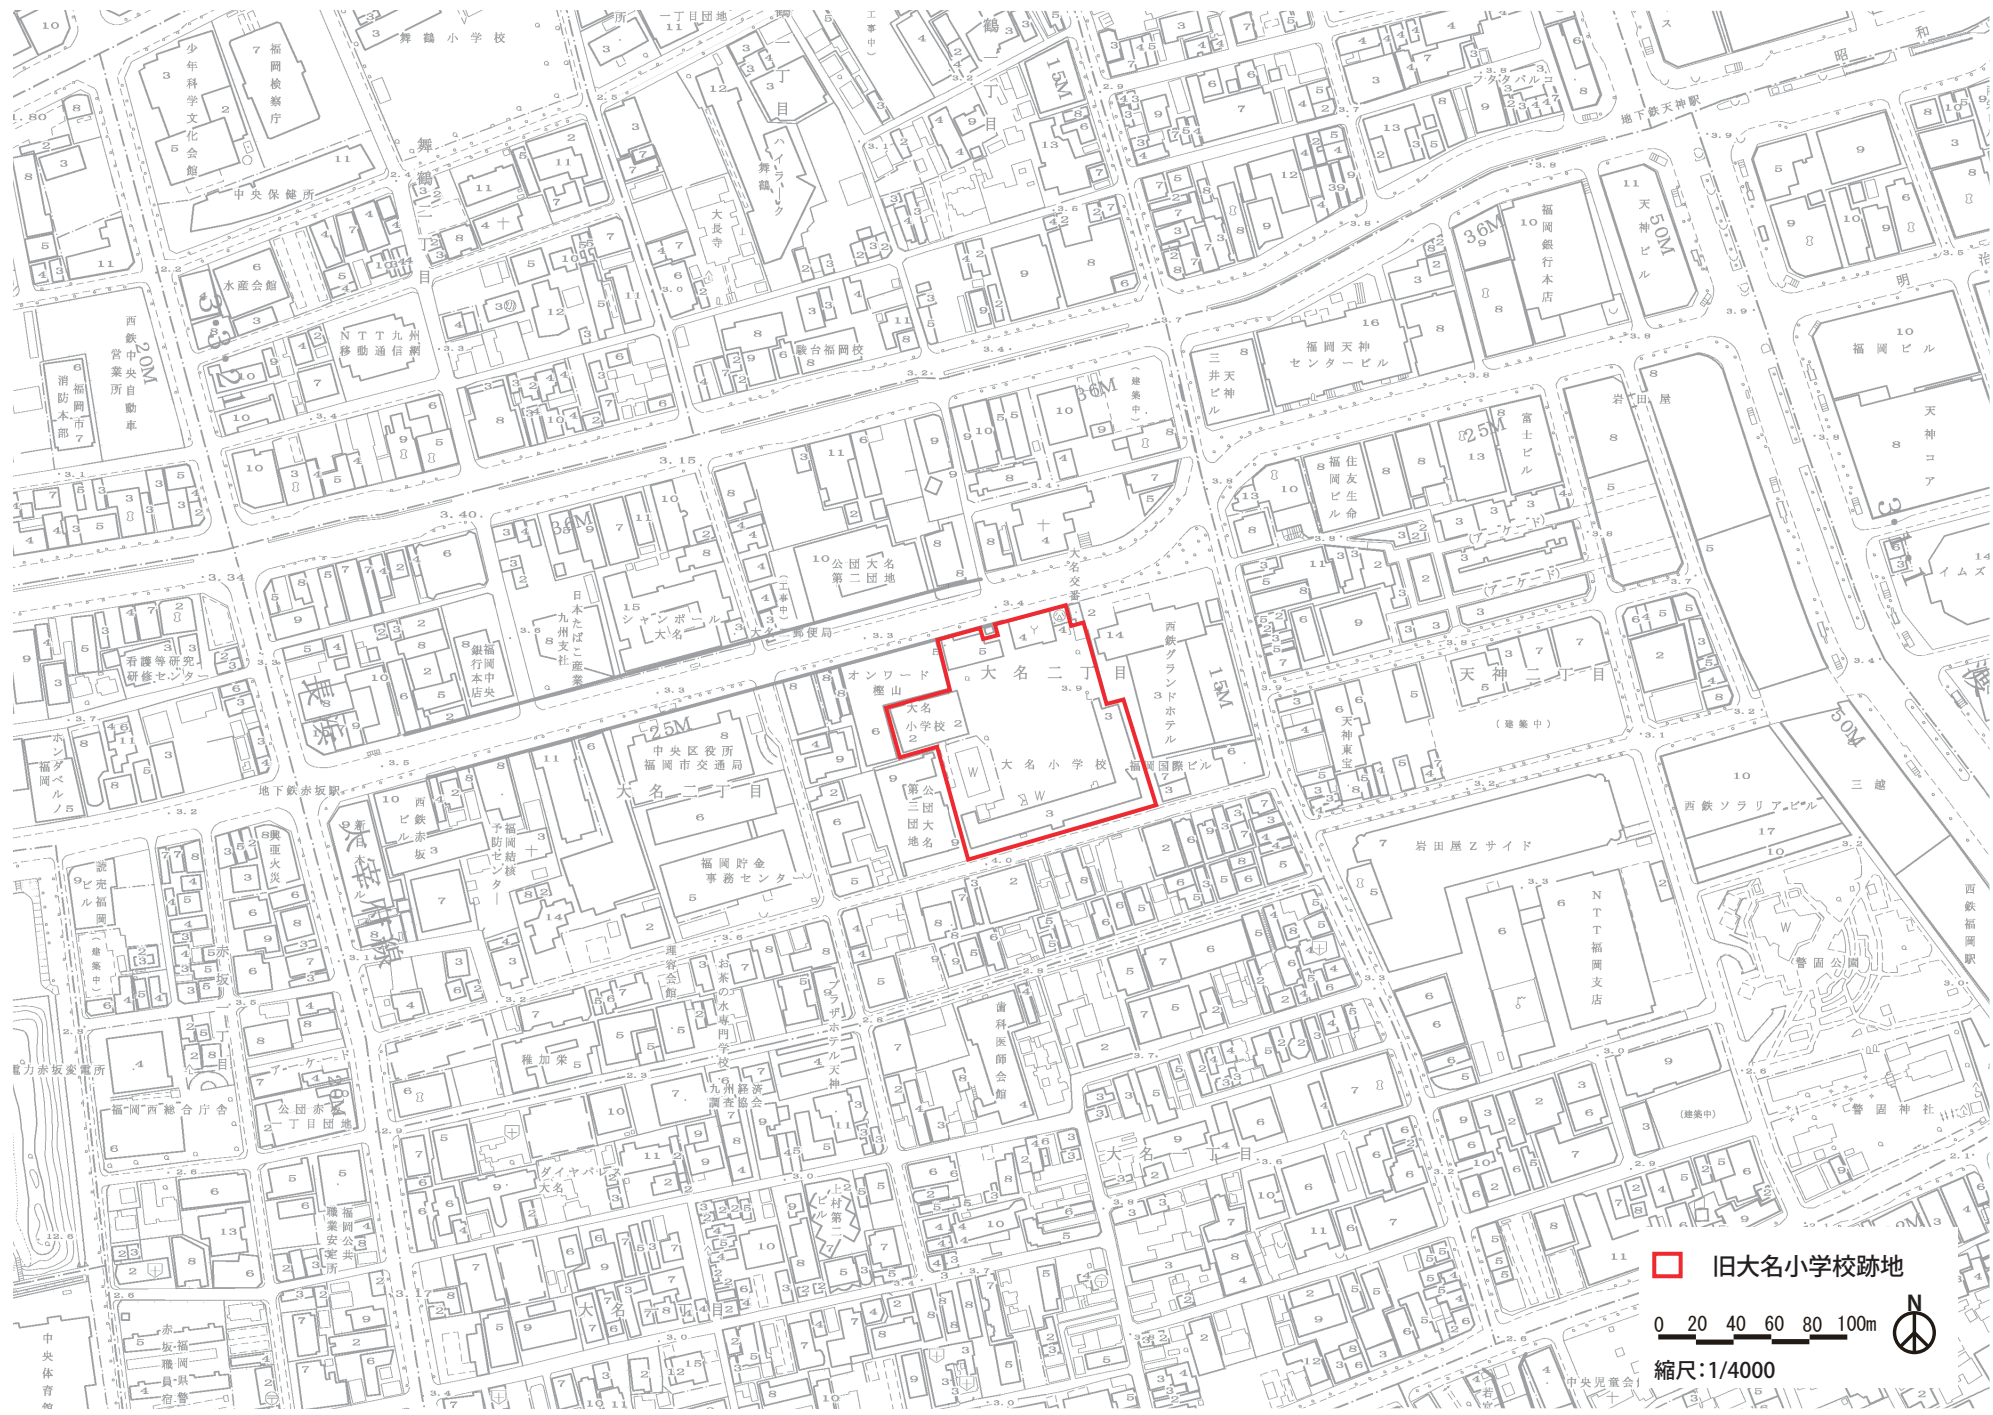

■別添資料1 ベース図

□ 旧大名小学校跡地

縮尺:1/1500

旧大名小学校跡地

縮尺: 1/4000