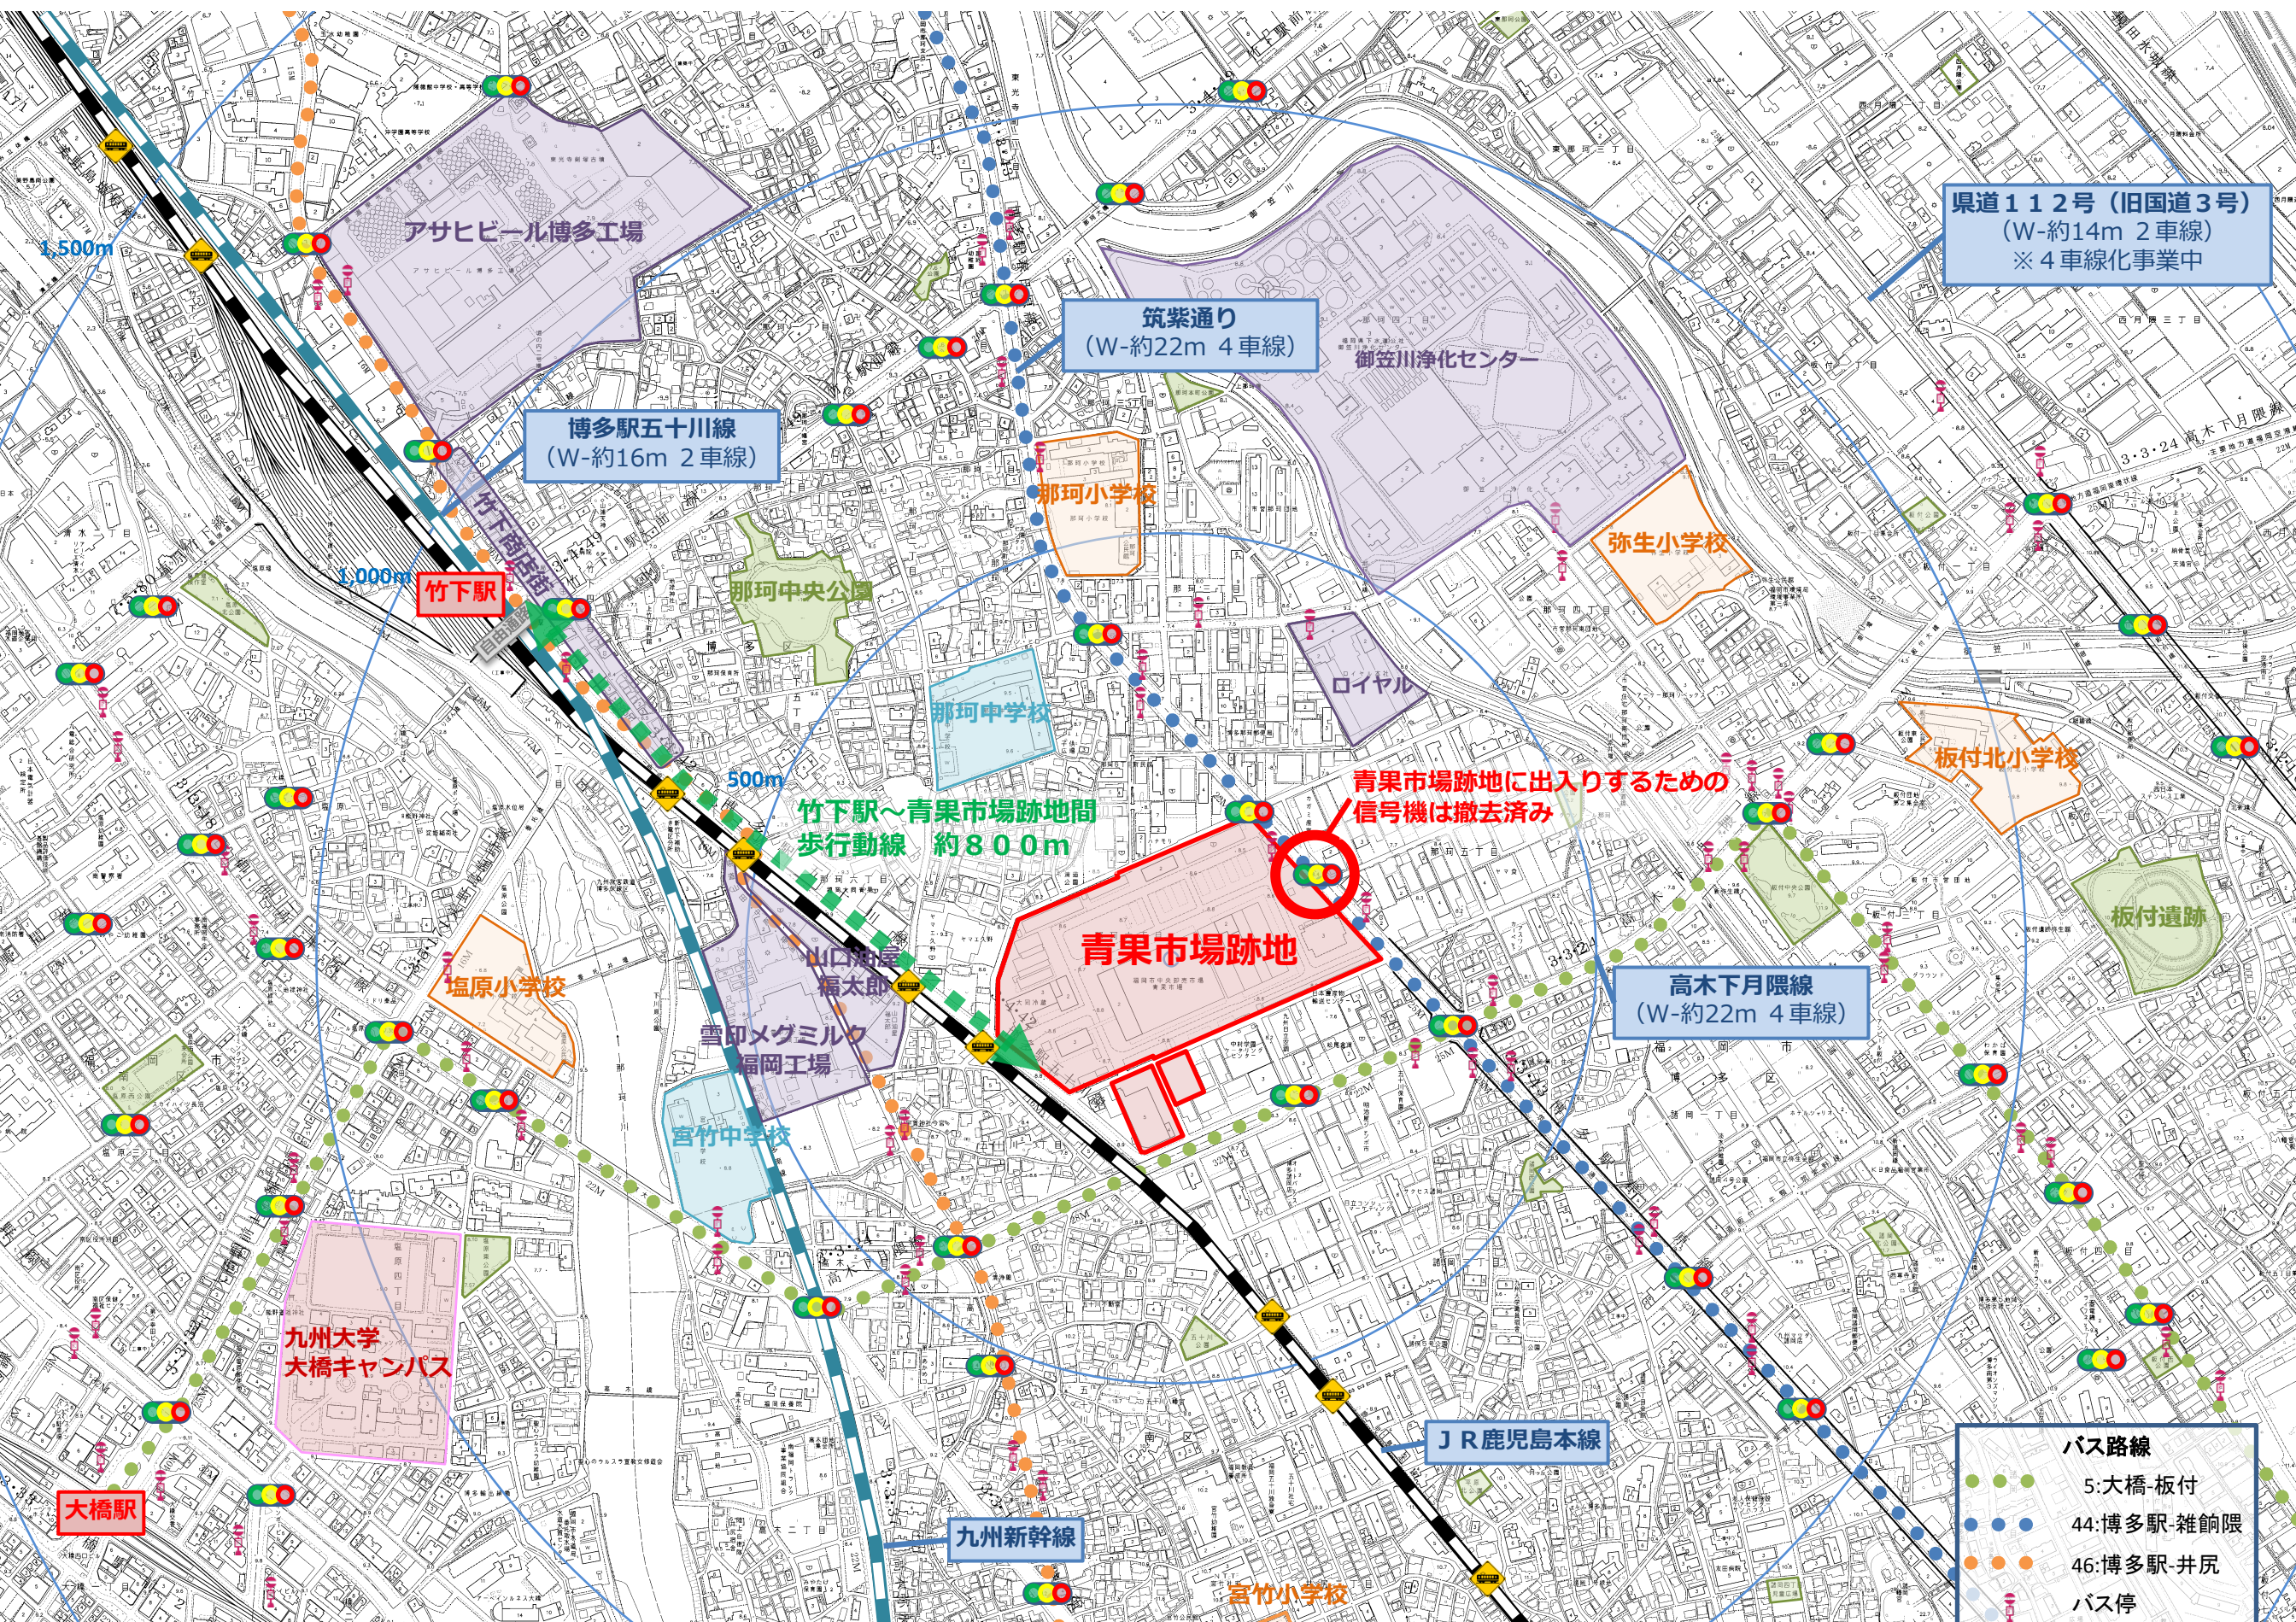

# 添付資料2 周辺現況図

筑紫通り  
(W-約22m 4車線)

博多駅五十川線  
(W-約16m 2車線)

竹下駅

那珂中央公園

那珂小学校

御笠川浄化センター

弥生小学校

ロイヤル

那珂中学校

青果市場跡地に出入りするための  
信号機は撤去済み

竹下駅～青果市場跡地間  
歩行動線 約800m

板付北小学校

板付遺跡

青果市場跡地

高木下月隈線  
(W-約22m 4車線)

宮竹小学校

- バス路線
- 5:大橋-板付
  - 44:博多駅-雑餉隈
  - 46:博多駅-井尻
  - バス停