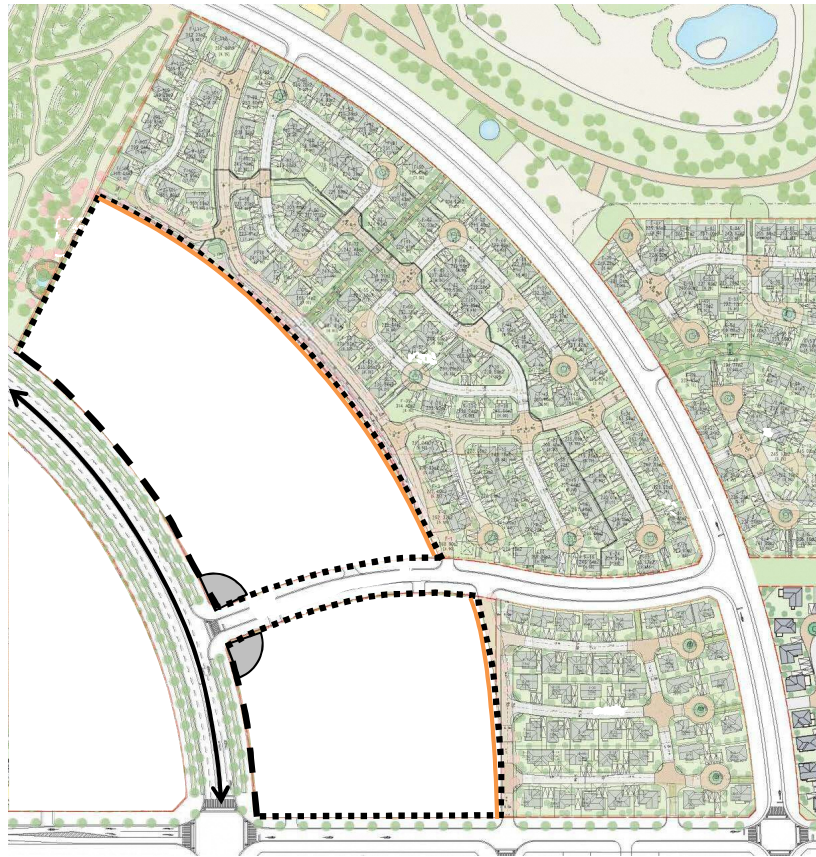

香椎照葉七丁目集合住宅第1地区 景観協定 区域図

協定区域

凡 例	
— — — —	3m
.....	2m
○	まちかど広場 約100m ²
—	桜並木
↔	幹線道路