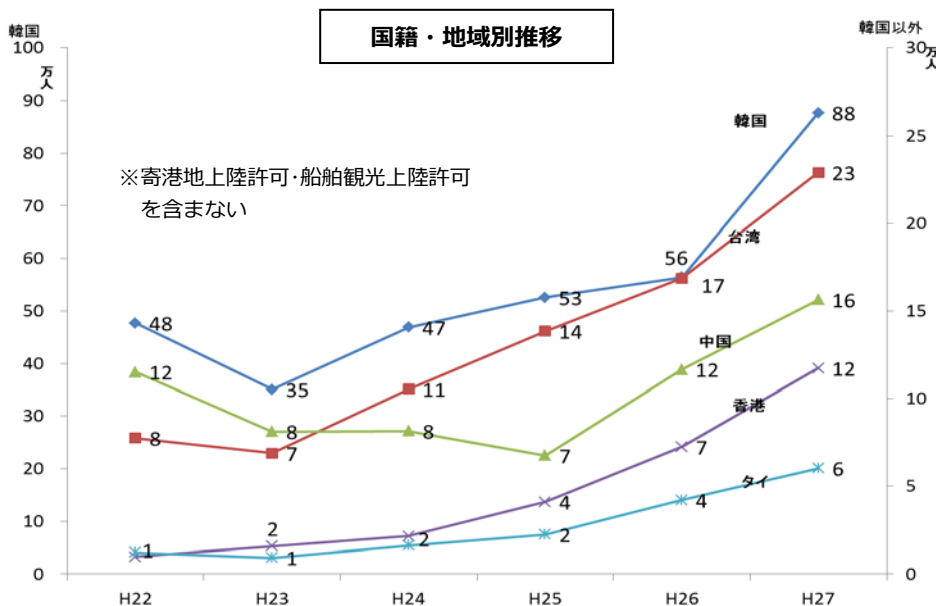

市政記者クラブ 御中

平成 27 年 外国人入国者数について

平成 27 年の福岡空港・博多港における外国人入国者数の確定値(月報・法務省出入国管理統計)を取りまとめましたので、お知らせいたします。

外国人入国者数が 200 万人を突破！

平成 27 年の福岡空港・博多港から入国した外国人の数は、初めて 200 万人を突破し、国内全体の前年比 44%を大きく上回る、前年比 73.1%(約 88 万人)増の 208 万人となり、4年連続で過去最高を更新した。

円安による割安感の定着、訪日旅行意欲の高まりなどにより、ほとんどの国・地域からの入国が増加しており、特に韓国(約 31.3 万人増)、台湾(約 6 万人増)、香港(約 4.5 万人増)の増加数が大きい。

船舶観光上陸許可による入国者数は、中国からのクルーズ船寄港数の増により、前年の約 4 倍と急増している。

「寄港地上陸許可」
 H24.6以降、一部大型クルーズ客船に適用。

「船舶観光上陸許可」
 H27.1以降、法務大臣が指定するクルーズ船の外国人乗客を対象に創設された新たな特例上陸許可制度。