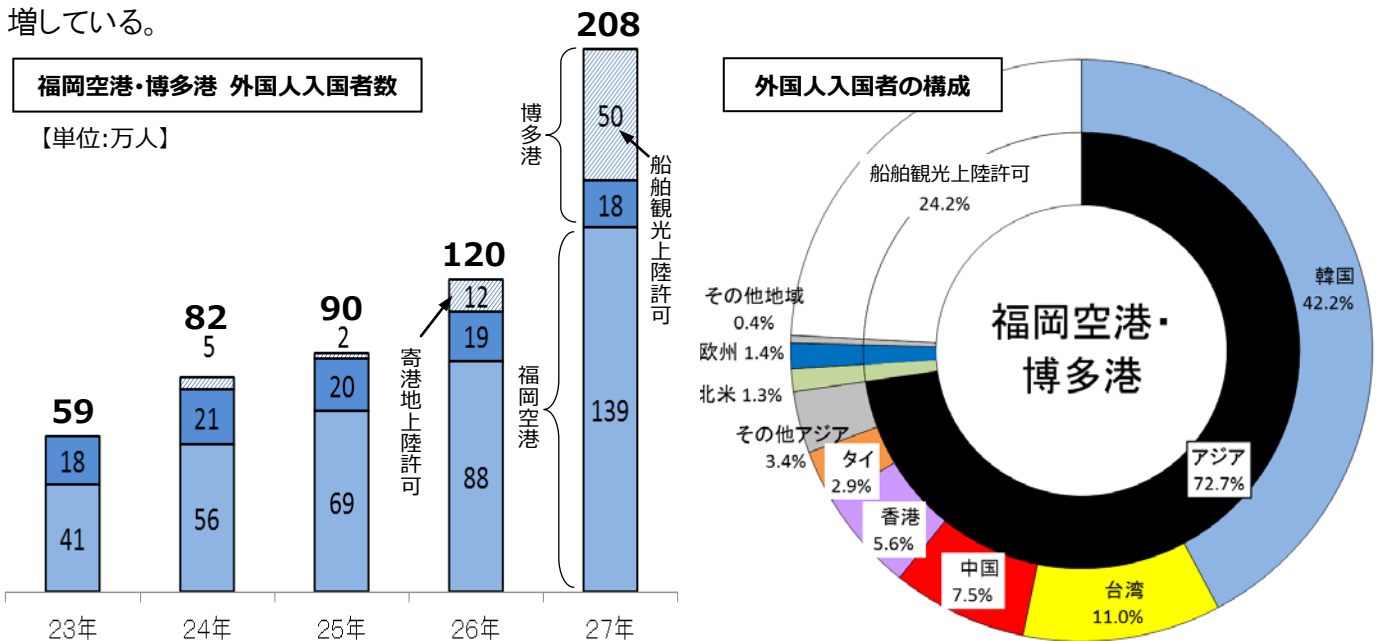

市政記者クラブ 御中

平成 27 年 外国人入国者数について

平成 27 年の福岡空港・博多港における外国人入国者数の確定値(月報・法務省出入国管理統計)を取りまとめましたので、お知らせいたします。

外国人入国者数が 200 万人を突破！

平成 27 年の福岡空港・博多港から入国した外国人の数は、初めて 200 万人を突破し、国内全体の前年比 44%を大きく上回る、前年比 73.1%(約 88 万人)増の 208 万人となり、4年連続で過去最高を更新した。

円安による割安感の定着、訪日旅行意欲の高まりなどにより、ほとんどの国・地域からの入国が増加しており、特に韓国(約 31.3 万人増)、台湾(約 6 万人増)、香港(約 4.5 万人増)の増加数が大きい。

船舶観光上陸許可による入国者数は、中国からのクルーズ船寄港数の増により、前年の約 4 倍と急増している。

「寄港地上陸許可」
 H24.6以降、一部大型クルーズ客船に適用。

「船舶観光上陸許可」
 H27.1以降、法務大臣が指定するクルーズ船の外国人乗客を対象に創設された新たな特例上陸許可制度。