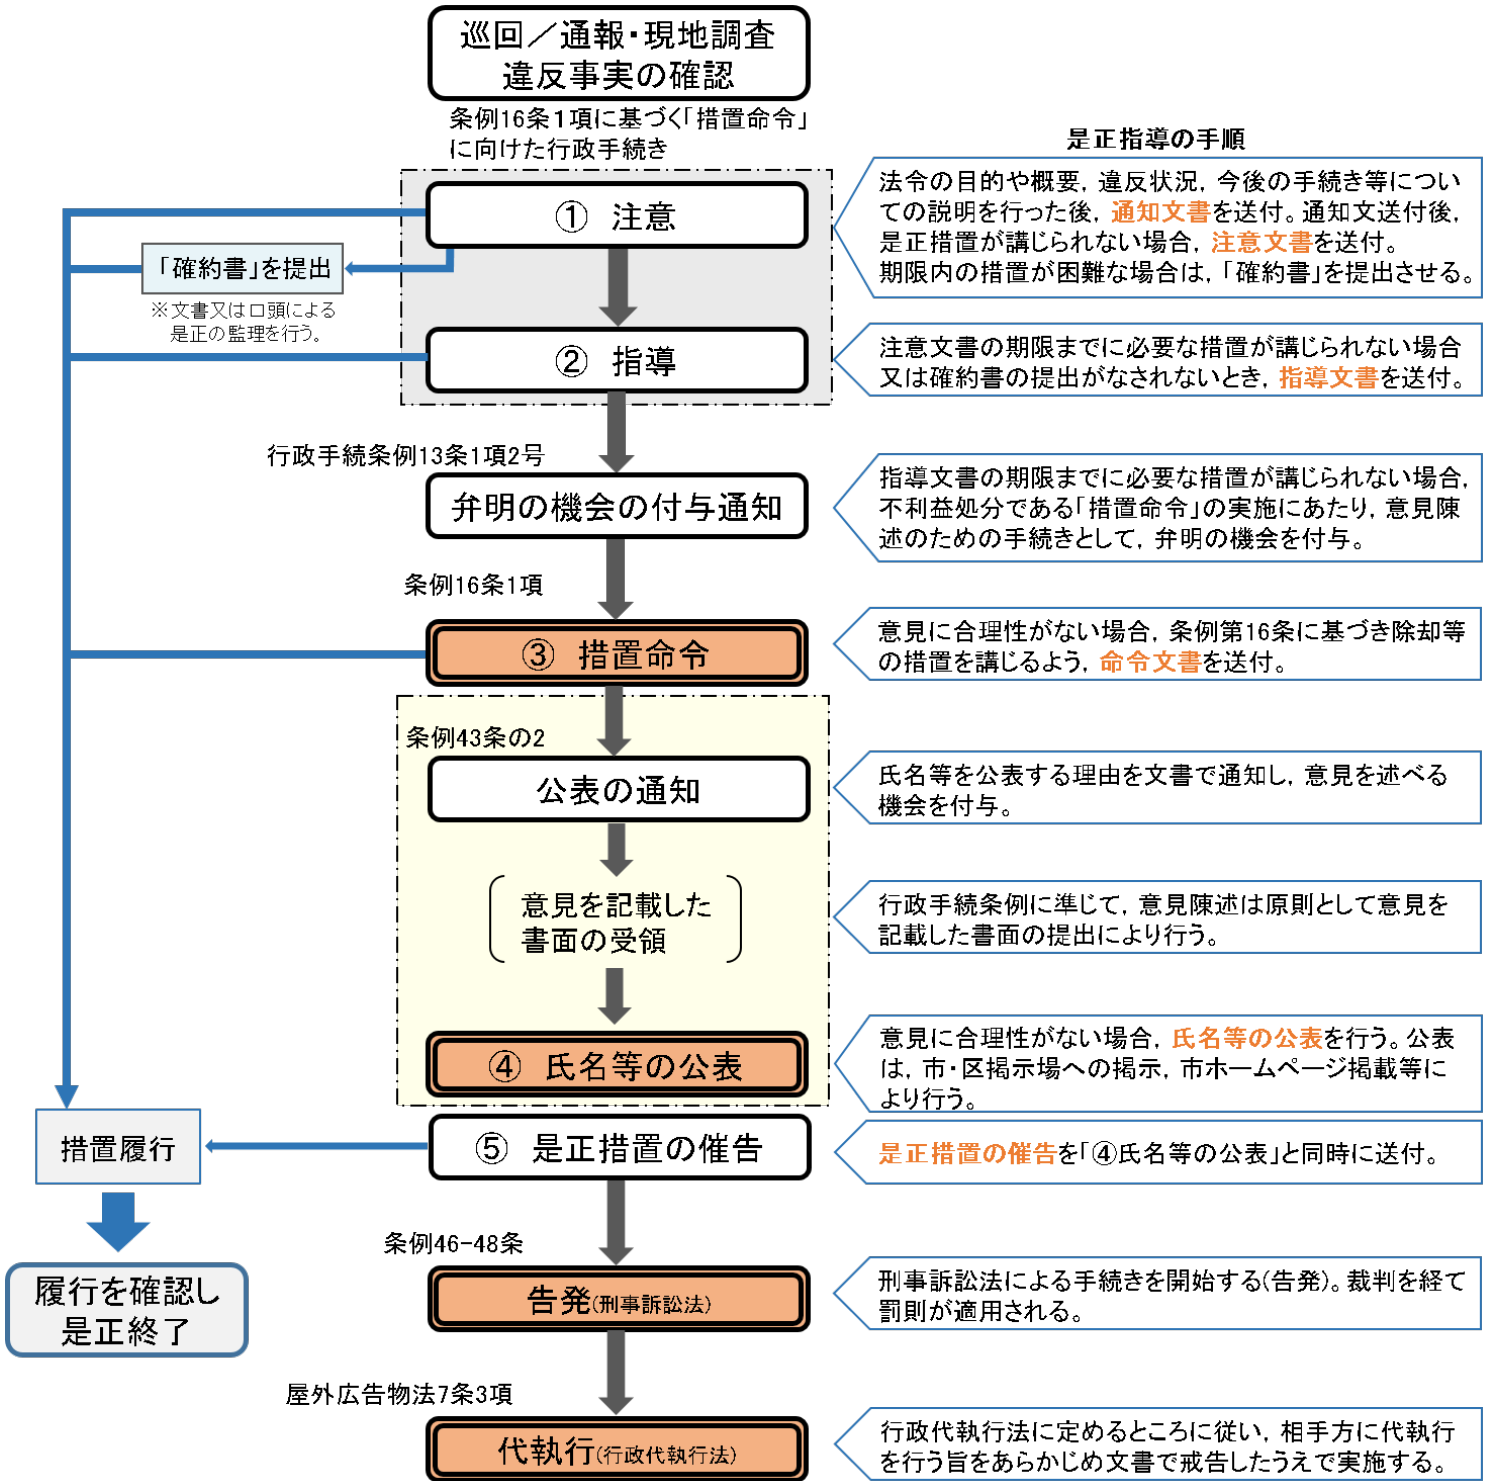

違反広告物の是正フロー

路上違反広告物の是正フロー

(違反している はり紙, はり札等, 立看板等)

※表示者不明のもの（矢印だけの表示等）については本是正フローによることなく適宜警察と協議を行う。