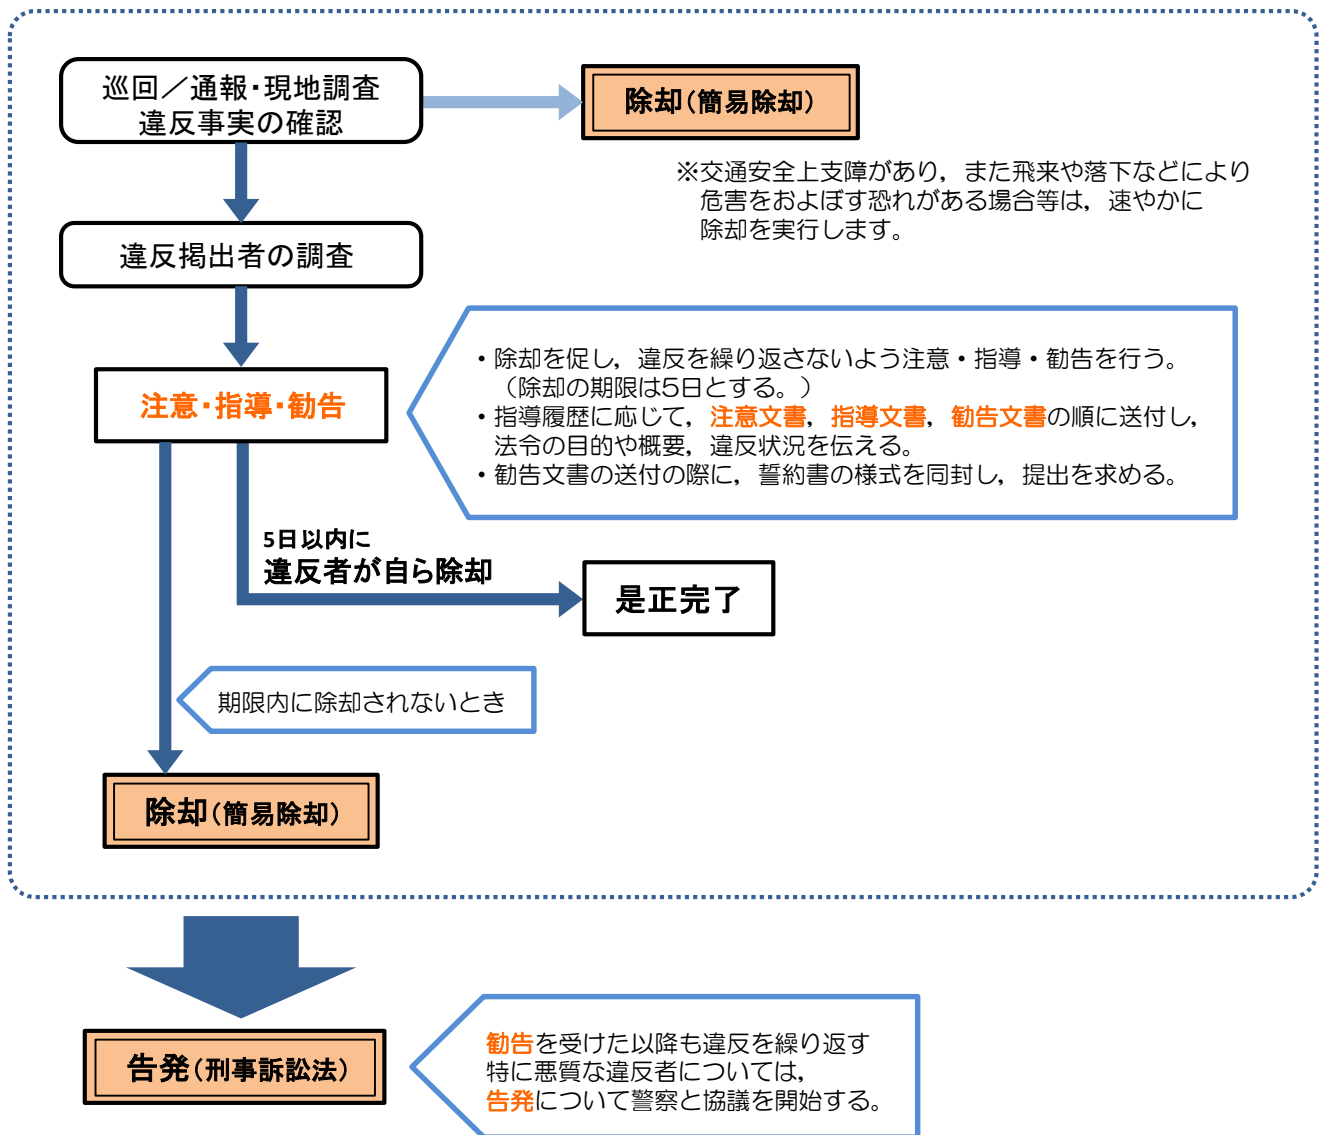

違反広告物の是正フロー

路上違反広告物の是正フロー

(違反している はり紙, はり札等, 立看板等)

※表示者不明のもの（矢印だけの表示等）については本是正フローによることなく適宜警察と協議を行う。