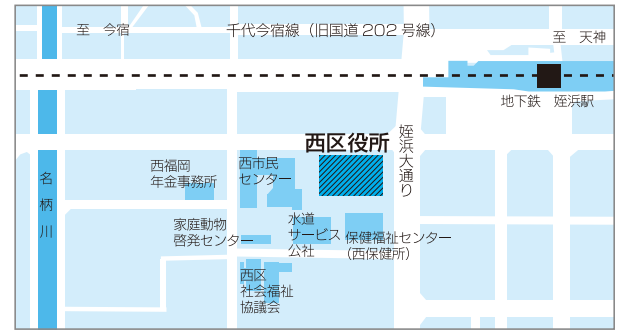

〒814-0192 城南区鳥飼6丁目1番1号

【博多区役所】

〒812-8512 博多区博多駅前2丁目9番3号

【早良区役所】

〒814-8501 早良区百道2丁目1番1号

【中央区役所】

〒810-8622 中央区大名2丁目5番31号

【西区役所】

〒819-8501 西区内浜1丁目4番1号

【早良区 入部出張所】

〒811-1102 早良区東入部2丁目14番8号

【西区 西部出張所】

〒819-0367 西区西都2丁目1番1号

【千早証明サービスコーナー】(東区なみきスクエア)

〒813-0044 東区千早4丁目21番45号