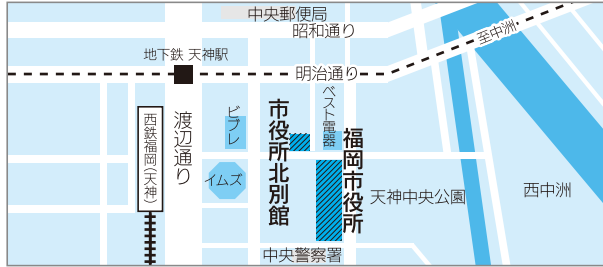

市役所・区役所の所在地

【市役所】

〒810-8620 中央区天神1丁目8番1号
【北別館(納税管理課、法人税務課)】
 〒810-8620 中央区天神1丁目10番1号

【南区役所】

〒815-8501 南区塩原3丁目25番1号

【東区役所】

〒812-8653 東区箱崎2丁目54番1号

【城南区役所】

〒814-0192 城南区鳥飼6丁目1番1号

【博多区役所】

〒812-8512 博多区博多駅前2丁目9番3号

【早良区役所】

〒814-8501 早良区百道2丁目1番1号

【中央区役所】

〒810-8622 中央区大名2丁目5番31号

【西区役所】