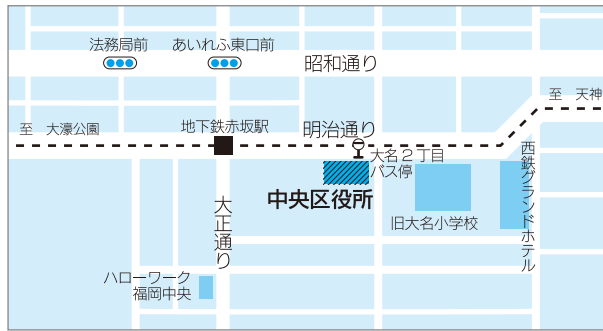

市役所・区役所の所在地

【市役所】

〒810-8620 中央区天神1丁目8番1号
【北別館(納税管理課、法人税務課)】
 〒810-8620 中央区天神1丁目10番1号

【南区役所】

〒815-8501 南区塩原3丁目25番1号

【東区役所】

〒812-8653 東区箱崎2丁目54番1号

【城南区役所】

〒814-0192 城南区鳥飼6丁目1番1号

【博多区役所】

〒812-8512 博多区博多駅前2丁目9番3号

【早良区役所】

〒814-8501 早良区百道2丁目1番1号

【中央区役所】

〒810-8622 中央区大名2丁目5番31号

【西区役所】

〒819-8501 西区内浜1丁目4番1号

【早良区 入部出張所】

〒811-1102 早良区東入部2丁目14番8号

【西区 西部出張所】

〒819-0367 西区西都2丁目1番1号

【千早証明サービスコーナー】(東区なみきスクエア)

〒813-0044 東区千早4丁目21番45号