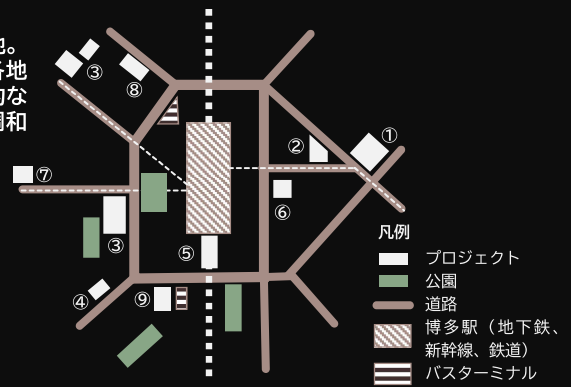

博多

天神と同じく、九州屈指の商業・オフィス機能の集積地。鉄道やバスなどの広域公共交通の拠点であり、九州各地へのアクセス性を有します。寺社や伝統工芸品、伝統的な祭りなどの地域資源が多く、都会的な機能と上手く調和しています。