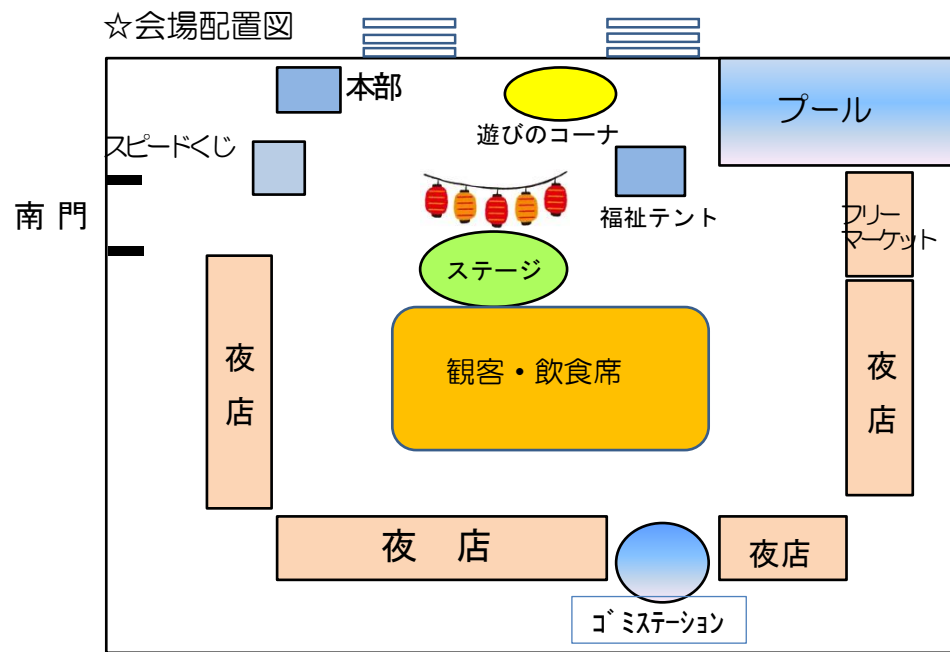

## 27回 まつり美和台 のご案内

日時：8月5日（土） 15時30分 ～ 21時30分 雨天決行

場所：美和台小学校（雨天時は美和台小学校体育館）

みんな出てきんシャイ。

今年も「まつり美和台」を開催します。

校区の皆さまの心に残る「ふるさと」づくりと、大人も子どもも家族みんなが楽しめる思い出に残るまつりにしたいと思います。皆さま揃ってお出かけください。

（6月29日（木）のまつり美和台実行委員会で決定した内容は、次号でお知らせします。）

### 《美和台オリジナルポロシャツ》

色：「ライム」「ピンク」  
サイズ：S/M/L/LL  
各 1,500円  
お申し込みは公民館へ

（まつり美和台実行委員会）

（アルミ缶・ペットボトルのゴミステーションを設置します）  
ビール・ジュース・お茶など、そのまま販売しますので、空の容器はゴミステーションまたは各所設置のゴミ入れに、ダンボールはゴミステーションまでお持ちください。  
なお、生ごみは必ずお持ち帰りください。  
ゴミ分別回収にご協力をお願いします。

### 《第2回ファミリーバドミントン交歓大会》

日時 7月23日（日） 8：30～

場所 美和台小学校体育館

☆ファミリーの部

☆トリムの部

シャトルは丸いとこころがスリット。

だれでも気軽に楽しめるスポーツです。

皆さんの町内の選手を応援に行きましょう！